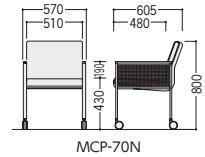

ウィール

セット写真のチェア MCP-70N-DG、テーブル ATS-2412-D3

テーブル P283

■共通仕様

- 背・座 / 成型合板芯材、布張り、ウレタンフォームクッション
- 肘部 / プナ材、ウレタン塗装
- ナイロンメッシュ
- P.P.樹脂メッシュ枠
- 脚部 / 30×16スチール角パイプ、メラミン焼付塗装(シルバー)、φ75ナイロン双輪キャスター
- 質量 12.5kg/1脚

■張地カラー

- 背・座 ●肘メッシュ
- DG(ダークグレー) ブラック

■木肘カラー

- ブラック

22-0146-3 MCP-70N-DG 画 ¥107,600

W570×D605×H800 SH430

メッシュ肘

510mmのワイドなシートサイズ

φ75の大型双輪キャスター

レキシア MCH-410/400

セット写真のチェア MCH-410F-MB(ミックスブルー)、テーブル OYTN-B2412AY-LCK(ライトブラウン)

テーブル P122

■共通仕様

- 背・座 / 成型合板、布張り、ウレタンフォームクッション
- 肘 / P.P.樹脂成型品
- 脚部 / 40×20スチール精円パイプ、クロムメッキ
- 質量 MCH-410F : 12.5kg/1脚
MCH-400F : 12.0kg/1脚