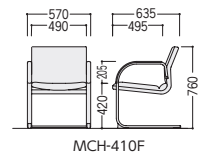

ウィール

セット写真のチェア MCP-70N-DG、テーブル ATS-2412-D3

テーブル P283

■共通仕様

- 背・座 / 成型合板芯材、布張り、ウレタンフォームクッション
- 肘部 / プナ材、ウレタン塗装
- ナイロンメッシュ
- P.P.樹脂メッシュ枠
- 脚部 / 30×16スチール角パイプ、メラミン焼付塗装(シルバー)、φ75ナイロン双輪キャスター
- 質量 12.5kg/1脚

■張地カラー

- 背・座 ●肘メッシュ
- DG(ダークグレー) ブラック

■木肘カラー

- ブラック

22-0146-3 MCP-70N-DG 画 ¥107,600

W570×D605×H800 SH430

メッシュ肘

510mmのワイドなシートサイズ

φ75の大型双輪キャスター

レキシア MCH-410/400

セット写真のチェア MCH-410F-MB(ミックスブルー)、テーブル OYTN-B2412AY-LCK(ライトブラウン)

テーブル P122

■共通仕様

- 背・座 / 成型合板、布張り、ウレタンフォームクッション
- 肘 / P.P.樹脂成型品
- 脚部 / 40×20スチール精円パイプ、クロムメッキ
- 質量 MCH-410F : 12.5kg/1脚
MCH-400F : 12.0kg/1脚