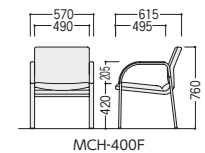

ウィール

セット写真のチェア MCP-70N-DG、テーブル ATS-2412-D3

テーブル P283

■共通仕様

- 背・座 / 成型合板芯材、布張り、ウレタンフォームクッション
- 肘部 / プナ材、ウレタン塗装
- ナイロンメッシュ
- P.P.樹脂メッシュ枠
- 脚部 / 30×16スチール角パイプ、メラミン焼付塗装(シルバー)、φ75ナイロン双輪キャスター
- 質量 12.5kg/1脚

■張地カラー

- 背・座 ●肘メッシュ
- DG(ダークグレー) ブラック

■木肘カラー

- ブラック

22-0146-3 MCP-70N-DG 画 ¥107,600

W570×D605×H800 SH430

メッシュ肘

510mmのワイドなシートサイズ

φ75の大型双輪キャスター

レキシア MCH-410/400

セット写真のチェア MCH-410F-MB(ミックスブルー)、テーブル OYTN-B2412AY-LCK(ライトブラウン)

テーブル P122

■共通仕様

- 背・座 / 成型合板、布張り、ウレタンフォームクッション
- 肘 / P.P.樹脂成型品
- 脚部 / 40×20スチール精円パイプ、クロムメッキ
- 質量 MCH-410F : 12.5kg/1脚
MCH-400F : 12.0kg/1脚