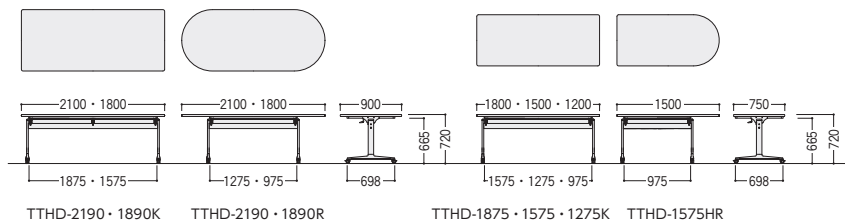

TTHDシリーズ

H720

タイプ	寸法W×D×H/脚間	質量kg	商品コード	品番	価格
角型	2100×900×720/1875	46.7	66-0468-□	TTHD-2190K-□	¥208,100
	1800×900×720/1575	41.7	66-0469-□	TTHD-1890K-□	¥140,100
	1800×750×720/1575	36.7	66-0470-□	TTHD-1875K-□	¥138,000
	1500×900×720/1275	34.2	66-0471-□	TTHD-1590K-□	¥140,100
	1500×750×720/1275	32.7	66-0472-□	TTHD-1575K-□	¥138,000
片R型	1500×750×720/975	28.7	66-0473-□	TTHD-1275K-□	¥127,500
両R型	1500×750×720/975	31.7	66-0474-□	TTHD-1575HR-□	¥145,700
	2100×900×720/1275	44.7	66-0475-□	TTHD-2190R-□	¥217,200
	1800×900×720/975	39.7	66-0476-□	TTHD-1890R-□	¥148,200

STLシリーズ

寸法W×D×H/脚間	質量kg	商品コード	品番	価格
1800×900×700/1627	29	50-0450-□	STL-1890S-□	¥134,500
1800×750×700/1627	26	50-0449-□	STL-1875S-□	¥131,500
1500×900×700/1327	24	50-0448-□	STL-1590S-□	¥133,000
1500×750×700/1327	22	50-0447-□	STL-1575S-□	¥129,200

天板水平固定

着座中に手の触れにくいセンター部にロックレバーを設置。左右2ヶ所付いているレバーの片側操作で、簡単に天板のロックは解除され、固定は自動でロックされます。

天板ハネ上げ固定

●プッシュリターン式ストッパー

脚部手前のレバーを踏込むと、キャスター部からストッパーが出て、テーブルは固定されます。もう一度踏込むとストッパーは戻り、解除されます。

STL-1890S (1875S)

STL-1575S (1590S)