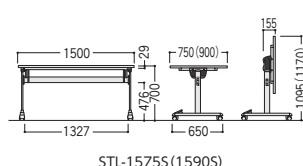

STLシリーズ

寸法W×D×H/脚間	質量kg	商品コード	品番	価格
1800×900×700/1627	29	50-0450-□	STL-1890S-□	¥134,500
1800×750×700/1627	26	50-0449-□	STL-1875S-□	¥131,500
1500×900×700/1327	24	50-0448-□	STL-1590S-□	¥133,000
1500×750×700/1327	22	50-0447-□	STL-1575S-□	¥129,200

天板水平固定

着座中に手の触れにくいセンター部にロックレバーを設置。左右2ヶ所付いているレバーの片側操作で、簡単に天板のロックは解除され、固定は自動でロックされます。

天板ハネ上げ固定

●プッシュリターン式ストッパー

脚部手前のレバーを踏込むと、キャスター部からストッパーが出て、テーブルは固定されます。もう一度踏込むとストッパーは戻り、解除されます。

STL-1890S (1875S)

STL-1575S (1590S)

サイドスタッキング
スタックピッチ135mm

折りたたみ操作レバー
両サイドに付いているどちらか一方のレバー操作により天板フラップが可能です。

アジャスト機能付きキャスター
キャスター上部のリングにより高さが調節できます。制動力の高いリフトロック式ストッパーです。

スチールパイプ棚
棚付の対応も可能です。詳細はお問い合わせください。

■仕様

天板・天板厚/メラミン化粧板・28mm
天板芯材/パーティクルボード
天板エッジ/ソフトエッジ巻
脚支柱/25×80長円パイプ、メラミン焼付塗装(シルバー色)
脚/アルミダイキャスト鏡面仕上げ
φ50アジャスト機能付双輪キャスター(リフトロック式ストッパー4個)