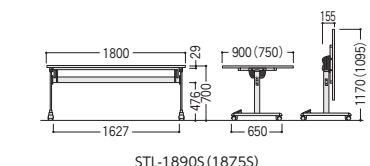

TTHDシリーズ

H720

タイプ	寸法W×D×H/脚間	質量kg	商品コード	品番	価格
角型	2100×900×720/1875	46.7	66-0468-□	TTHD-2190K-□	¥208,100
	1800×900×720/1575	41.7	66-0469-□	TTHD-1890K-□	¥140,100
	1800×750×720/1575	36.7	66-0470-□	TTHD-1875K-□	¥138,000
	1500×900×720/1275	34.2	66-0471-□	TTHD-1590K-□	¥140,100
	1500×750×720/1275	32.7	66-0472-□	TTHD-1575K-□	¥138,000
片R型	1500×750×720/975	28.7	66-0473-□	TTHD-1275K-□	¥127,500
両R型	1500×750×720/975	31.7	66-0474-□	TTHD-1575HR-□	¥145,700
	2100×900×720/1275	44.7	66-0475-□	TTHD-2190R-□	¥217,200
	1800×900×720/975	39.7	66-0476-□	TTHD-1890R-□	¥148,200

STLシリーズ

寸法W×D×H/脚間	質量kg	商品コード	品番	価格
1800×900×700/1627	29	50-0450-□	STL-1890S-□	¥134,500
1800×750×700/1627	26	50-0449-□	STL-1875S-□	¥131,500
1500×900×700/1327	24	50-0448-□	STL-1590S-□	¥133,000
1500×750×700/1327	22	50-0447-□	STL-1575S-□	¥129,200

天板水平固定

着座中に手の触れにくいセンター部にロックレバーを設置。左右2ヶ所付いているレバーの片側操作で、簡単に天板のロックは解除され、固定は自動でロックされます。

天板ハネ上げ固定

●プッシュリターン式ストッパー

脚部手前のレバーを踏込むと、キャスター部からストッパーが出て、テーブルは固定されます。もう一度踏込むとストッパーは戻り、解除されます。

STL-1890S (1875S)

STL-1575S (1590S)

サイドスタッキング
スタックピッチ135mm

折りたたみ操作レバー
両サイドに付いているどちらか一方のレバー操作により天板フラップが可能です。

アジャスト機能付きキャスター
キャスター上部のリングにより高さが調節できます。制動力の高いリフトロック式ストッパーです。

スチールパイプ棚
棚付の対応も可能です。詳細はお問い合わせください。

■仕様

天板・天板厚/メラミン化粧板・28mm
天板芯材/パーティクルボード
天板エッジ/ソフトエッジ巻
脚支柱/25×80長円パイプ、メラミン焼付塗装(シルバー色)
脚/アルミダイキャスト鏡面仕上げ
φ50アジャスト機能付双輪キャスター(リフトロック式ストッパー4個)