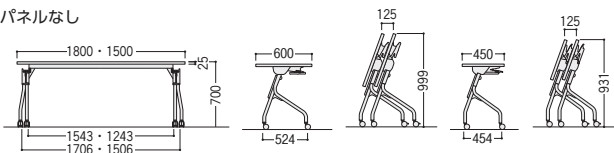

STY型・STFパーソナルテーブル

STY型平行スタックテーブル

■パネルなし(棚なし)タイプ

寸法W×D×H/脚間	商品コード	品番	価格
1800×600×700/1543	94-4056-0	STY-1860-W	¥62,800
1800×450×700/1543	94-4057-0	STY-1845-W	¥58,800
1500×600×700/1243	94-4132-0	STY-1560-W	¥60,000
1500×450×700/1243	94-4133-0	STY-1545-W	¥56,000

●天板ハネ上げ
安全に配慮した、中間位置
ストップ式。

●平行スタッキング
整然と収納できる平行
スタック式。

●平行スタッキング

■共通仕様

天板・天板厚/低圧メラミン化粧板、25mm
天板エッジ/ABS樹脂
脚/φ31.8スチール、
φ50双輪キャスター付
(手前2ヶストップパー付)
パネル/PVC樹脂

■天板カラー

オプション

パネル (D600/450共通)

W1800用	W1500用
94-4058-0 STY-18MN ¥13,400	94-4134-0 STY-15MN ¥12,500

PVC樹脂成型品

棚 (D600/450共通)

W1800用	W1500用
94-4059-0 STY-18T ¥8,100	94-4135-0 STY-15T ¥7,800

ABS樹脂成型品 ●スチールパイプ

■オプションセット例

●セット価格

追加オプション	STY-1860-W+オプション	STY-1845-W+オプション	STY-1560-W+オプション	STY-1545-W+オプション
パネル+棚	¥84,300	¥80,300	¥80,300	¥76,300
パネル	¥76,200	¥72,200	¥73,400	¥68,500
棚	¥70,900	¥66,900	¥67,800	¥63,800

●パネルなし

●パネル付

STFパーソナルテーブル

point

レクチャースタイルにもワークショップスタイルにも
素早くチェンジできるパーソナルテーブルです。

94-4121-0 STF-6545-W ¥59,600
W650×D450×H720

■仕様

天板・天板厚/低圧メラミン化粧板 (ホワイト)、20mm
天板芯材/パーチクルボード
パネル/スチール、パンチング加工、メラミン焼付塗装 (ホワイト)
脚部/φ25.4スチールパイプ、メラミン焼付塗装 (ホワイト)
φ50双輪キャスター (手前2ヶアジャスター・ストップパー付)

●平行スタッキング