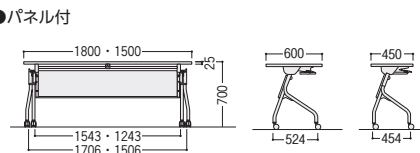

STY型・STFパーソナルテーブル

STY型平行スタックテーブル

■パネルなし(棚なし)タイプ

寸法W×D×H/脚間	商品コード	品番	価格
1800×600×700/1543	94-4056-0	STY-1860-W	¥62,800
1800×450×700/1543	94-4057-0	STY-1845-W	¥58,800
1500×600×700/1243	94-4132-0	STY-1560-W	¥60,000
1500×450×700/1243	94-4133-0	STY-1545-W	¥56,000

●天板ハネ上げ
安全に配慮した、中間位置
ストップ式。

●平行スタッキング
整然と収納できる平行
スタック式。

●平行スタッキング

■共通仕様

天板・天板厚/低圧メラミン化粧板、25mm
天板エッジ/ABS樹脂
脚/φ31.8スチール、
φ50双輪キャスター付
(手前2ヶストップパー付)
パネル/PVC樹脂

■天板カラー

オプション

パネル (D600/450共通)

W1800用	W1500用
94-4058-0 STY-18MN ¥13,400	94-4134-0 STY-15MN ¥12,500

PVC樹脂成型品

棚 (D600/450共通)

W1800用	W1500用
94-4059-0 STY-18T ¥8,100	94-4135-0 STY-15T ¥7,800

ABS樹脂成型品 ●スチールパイプ

■オプションセット例

●セット価格

追加オプション	STY-1860-W+オプション	STY-1845-W+オプション	STY-1560-W+オプション	STY-1545-W+オプション
パネル+棚	¥84,300	¥80,300	¥80,300	¥76,300
パネル	¥76,200	¥72,200	¥73,400	¥68,500
棚	¥70,900	¥66,900	¥67,800	¥63,800

●パネルなし

●パネル付

STFパーソナルテーブル

point

レクチャースタイルにもワークショップスタイルにも
素早くチェンジできるパーソナルテーブルです。

94-4121-0 STF-6545-W ¥59,600
W650×D450×H720

■仕様

天板・天板厚/低圧メラミン化粧板 (ホワイト)、20mm
天板芯材/パーチクルボード
パネル/スチール、パンチング加工、メラミン焼付塗装 (ホワイト)
脚部/φ25.4スチールパイプ、メラミン焼付塗装 (ホワイト)
φ50双輪キャスター (手前2ヶアジャスター・ストップパー付)

●平行スタッキング