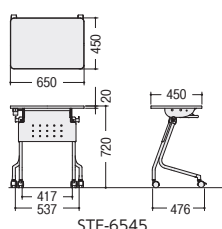

## STFパーソナルテーブル

point

レクチャースタイルにもワークショップスタイルにも  
素早くチェンジできるパーソナルテーブルです。

94-4121-0 STF-6545-W ¥59,600  
W650×D450×H720

### ■仕様

天板・天板厚/低圧メラミン化粧板 (ホワイト)、20mm  
天板芯材/パーチクルボード  
パネル/スチール、パンチング加工、メラミン焼付塗装 (ホワイト)  
脚部/φ25.4スチールパイプ、メラミン焼付塗装 (ホワイト)  
φ50双輪キャスター (手前2ヶアジャスター・ストップパー付)