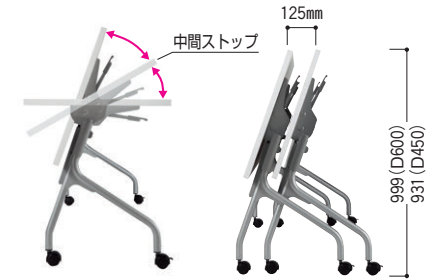

# STY型・STFパーソナルテーブル

## STY型平行スタックテーブル

### ■パネルなし(棚なし)タイプ

寸法W×D×H/脚間	商品コード	品番	価格
1800×600×700/1543	94-4056-0	STY-1860-W	¥62,800
1800×450×700/1543	94-4057-0	STY-1845-W	¥58,800
1500×600×700/1243	94-4132-0	STY-1560-W	¥60,000
1500×450×700/1243	94-4133-0	STY-1545-W	¥56,000

●天板ハネ上げ  
安全に配慮した、中間位置  
ストップ式。

●平行スタッキング  
整然と収納できる平行  
スタック式。

●平行スタッキング

■共通仕様

天板・天板厚/低圧メラミン化粧板、25mm  
天板エッジ/ABS樹脂  
脚/φ31.8スチール、  
φ50双輪キャスター付  
(手前2ヶストップパー付)  
パネル/PVC樹脂

■天板カラー