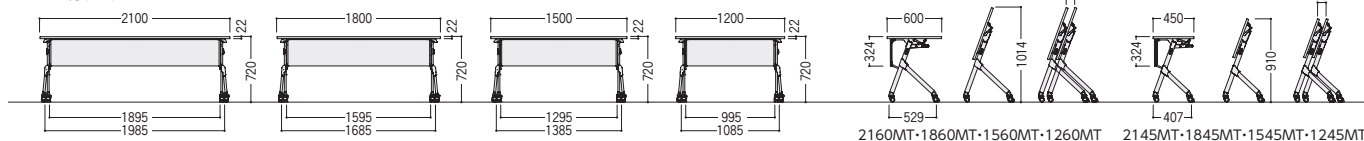

●パネル付 (棚付)

●パネルなし (棚付)

●棚なし (表面)

H720

棚	寸法W×D×H/脚間	パネル付				パネルなし			
		質量kg	商品コード	品番	価格	質量kg	商品コード	品番	価格
棚付	2100×600×720/1795	31.5	50-1135-□	STP-2160MT-□	¥139,300	30.0	50-1137-□	STP-2160T-□	¥124,600
	2100×450×720/1795	27.0	50-1136-□	STP-2145MT-□	¥127,100	25.5	50-1138-□	STP-2145T-□	¥112,400
	1800×600×720/1595	26.5	50-1105-□	STP-1860MT-□	¥104,100	25.0	50-1107-□	STP-1860T-□	¥91,600
	1800×450×720/1595	22.5	50-1093-□	STP-1845MT-□	¥91,700	21.0	50-1095-□	STP-1845T-□	¥79,300
	1500×600×720/1295	23.0	50-1109-□	STP-1560MT-□	¥102,900	21.5	50-1111-□	STP-1560T-□	¥90,700
	1500×450×720/1295	21.0	50-1097-□	STP-1545MT-□	¥89,800	19.5	50-1099-□	STP-1545T-□	¥78,000
	1200×600×720/995	21.5	50-1113-□	STP-1260MT-□	¥100,600	20.0	50-1115-□	STP-1260T-□	¥89,100
	1200×450×720/995	20.0	50-1101-□	STP-1245MT-□	¥88,400	18.5	50-1103-□	STP-1245T-□	¥76,900
棚なし	2100×600×720/1795	29.5	50-1139-□	STP-2160M-□	¥126,400	28.0	50-1141-□	STP-2160-□	¥111,300
	2100×450×720/1795	25.5	50-1140-□	STP-2145M-□	¥113,800	24.0	50-1142-□	STP-2145-□	¥99,100
	1800×600×720/1595	24.5	50-1106-□	STP-1860M-□	¥96,400	23.0	50-1108-□	STP-1860-□	¥83,900
	1800×450×720/1595	20.5	50-1094-□	STP-1845M-□	¥83,700	19.0	50-1096-□	STP-1845-□	¥71,500
	1500×600×720/1295	21.0	50-1110-□	STP-1560M-□	¥95,100	19.5	50-1112-□	STP-1560-□	¥83,200
	1500×450×720/1295	19.0	50-1098-□	STP-1545M-□	¥82,300	17.5	50-1100-□	STP-1545-□	¥70,400
	1200×600×720/995	19.5	50-1114-□	STP-1260M-□	¥93,700	18.0	50-1116-□	STP-1260-□	¥81,900
	1200×450×720/995	18.0	50-1102-□	STP-1245M-□	¥81,100	16.5	50-1104-□	STP-1245-□	¥69,500

●パネル付 (棚付)

●パネルなし (棚付)