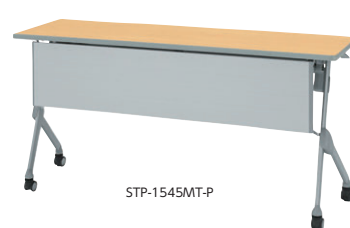

セット写真のテーブル STP-1845MT-W

チェアはイメージ

セット写真のテーブル STP-2160MT-W

チェアはイメージ

●パネル付 (棚付)

STP-2160MT-W

STP-1845MT-D

STP-1545MT-P

●パネルなし (棚付)

STP-1860T-P

STP-1845T-D

●棚なし (表面)

STP-1245-W

H720

棚	寸法W×D×H/脚間	パネル付				パネルなし			
		質量kg	商品コード	品番	価格	質量kg	商品コード	品番	価格
棚付	2100×600×720/1795	31.5	50-1135-□	STP-2160MT-□	¥139,300	30.0	50-1137-□	STP-2160T-□	¥124,600
	2100×450×720/1795	27.0	50-1136-□	STP-2145MT-□	¥127,100	25.5	50-1138-□	STP-2145T-□	¥112,400
	1800×600×720/1595	26.5	50-1105-□	STP-1860MT-□	¥104,100	25.0	50-1107-□	STP-1860T-□	¥91,600
	1800×450×720/1595	22.5	50-1093-□	STP-1845MT-□	¥91,700	21.0	50-1095-□	STP-1845T-□	¥79,300
	1500×600×720/1295	23.0	50-1109-□	STP-1560MT-□	¥102,900	21.5	50-1111-□	STP-1560T-□	¥90,700
	1500×450×720/1295	21.0	50-1097-□	STP-1545MT-□	¥89,800	19.5	50-1099-□	STP-1545T-□	¥78,000
	1200×600×720/995	21.5	50-1113-□	STP-1260MT-□	¥100,600	20.0	50-1115-□	STP-1260T-□	¥89,100
	1200×450×720/995	20.0	50-1101-□	STP-1245MT-□	¥88,400	18.5	50-1103-□	STP-1245T-□	¥76,900
棚なし	2100×600×720/1795	29.5	50-1139-□	STP-2160M-□	¥126,400	28.0	50-1141-□	STP-2160-□	¥111,300
	2100×450×720/1795	25.5	50-1140-□	STP-2145M-□	¥113,800	24.0	50-1142-□	STP-2145-□	¥99,100
	1800×600×720/1595	24.5	50-1106-□	STP-1860M-□	¥96,400	23.0	50-1108-□	STP-1860-□	¥83,900
	1800×450×720/1595	20.5	50-1094-□	STP-1845M-□	¥83,700	19.0	50-1096-□	STP-1845-□	¥71,500
	1500×600×720/1295	21.0	50-1110-□	STP-1560M-□	¥95,100	19.5	50-1112-□	STP-1560-□	¥83,200
	1500×450×720/1295	19.0	50-1098-□	STP-1545M-□	¥82,300	17.5	50-1100-□	STP-1545-□	¥70,400
	1200×600×720/995	19.5	50-1114-□	STP-1260M-□	¥93,700	18.0	50-1116-□	STP-1260-□	¥81,900
	1200×450×720/995	18.0	50-1102-□	STP-1245M-□	¥81,100	16.5	50-1104-□	STP-1245-□	¥69,500