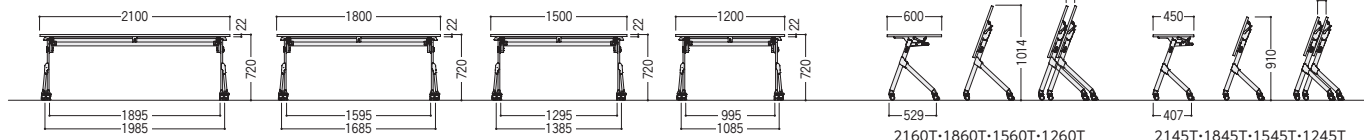

●パネルなし (棚付)

クリエイティブ
スペース
ワーク
ステーション
デスク
OAテーブル・
ラック
ハイグレード
チェア
オフィス
チェア
ローテーション
スクリーン
会議・
ミーティングテーブル
会議・
ミーティングチェア
会議・
研修室用家具/備品
ホワイトボード・
掲示板
ラウンジ・
リフレッシュ家具
システム収納家具・
スライド書架
収納家具・
整理用品
ロッカー・
シューズボックス
耐火金庫
役員用家具
応接用家具
ロビーチェア・
ベンチ
カウンター
オフィス
アクセサリ
屋外用家具・
備品
ベッド・
レセプション用家具
内装材
工場・
物流用家具
高齢者・
医療施設用家具
学校・
図書館用家具
店舗用家具
官庁仕様家具
/防災用品