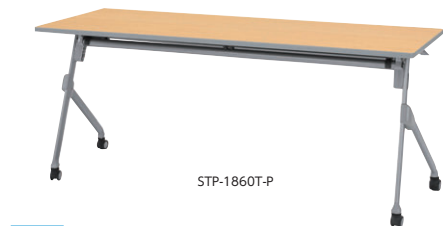

セット写真のテーブル STP-1845MT-W

チェアはイメージ

セット写真のテーブル STP-2160MT-W

チェアはイメージ

●パネル付 (棚付)

STP-2160MT-W

STP-1845MT-D

STP-1545MT-P

●パネルなし (棚付)

STP-1860T-P

STP-1845T-D

●棚なし (表面)

STP-1245-W

H720

棚	寸法W×D×H/脚間	パネル付				パネルなし			
		質量kg	商品コード	品番	価格	質量kg	商品コード	品番	価格
棚付	2100×600×720/1795	31.5	50-1135-□	STP-2160MT-□	¥139,300	30.0	50-1137-□	STP-2160T-□	¥124,600
	2100×450×720/1795	27.0	50-1136-□	STP-2145MT-□	¥127,100	25.5	50-1138-□	STP-2145T-□	¥112,400
	1800×600×720/1595	26.5	50-1105-□	STP-1860MT-□	¥104,100	25.0	50-1107-□	STP-1860T-□	¥91,600
	1800×450×720/1595	22.5	50-1093-□	STP-1845MT-□	¥91,700	21.0	50-1095-□	STP-1845T-□	¥79,300
	1500×600×720/1295	23.0	50-1109-□	STP-1560MT-□	¥102,900	21.5	50-1111-□	STP-1560T-□	¥90,700
	1500×450×720/1295	21.0	50-1097-□	STP-1545MT-□	¥89,800	19.5	50-1099-□	STP-1545T-□	¥78,000
	1200×600×720/995	21.5	50-1113-□	STP-1260MT-□	¥100,600	20.0	50-1115-□	STP-1260T-□	¥89,100
	1200×450×720/995	20.0	50-1101-□	STP-1245MT-□	¥88,400	18.5	50-1103-□	STP-1245T-□	¥76,900
棚なし	2100×600×720/1795	29.5	50-1139-□	STP-2160M-□	¥126,400	28.0	50-1141-□	STP-2160-□	¥111,300
	2100×450×720/1795	25.5	50-1140-□	STP-2145M-□	¥113,800	24.0	50-1142-□	STP-2145-□	¥99,100
	1800×600×720/1595	24.5	50-1106-□	STP-1860M-□	¥96,400	23.0	50-1108-□	STP-1860-□	¥83,900
	1800×450×720/1595	20.5	50-1094-□	STP-1845M-□	¥83,700	19.0	50-1096-□	STP-1845-□	¥71,500
	1500×600×720/1295	21.0	50-1110-□	STP-1560M-□	¥95,100	19.5	50-1112-□	STP-1560-□	¥83,200
	1500×450×720/1295	19.0	50-1098-□	STP-1545M-□	¥82,300	17.5	50-1100-□	STP-1545-□	¥70,400
	1200×600×720/995	19.5	50-1114-□	STP-1260M-□	¥93,700	18.0	50-1116-□	STP-1260-□	¥81,900
	1200×450×720/995	18.0	50-1102-□	STP-1245M-□	¥81,100	16.5	50-1104-□	STP-1245-□	¥69,500