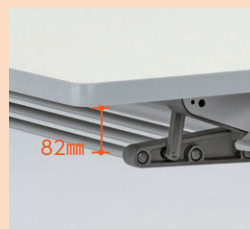

機構部にアルミダイキャストを採用。  
リフトロックで確実に固定できる  
ハイクオリティなスタックテーブルです。

■天板カラー

W(ホワイト) -1  
P(パールアルダー) -2  
D(ダークブラウン) -3 (木目シボ入り)

※市販メラミン化粧板の色・柄が選定できます。詳しくは担当者にご相談ください。

■仕様

天板・天板厚/メラミン化粧板、22mm  
天板芯材/パーティクルボード  
天板エッジ/オレフィン系樹脂エッジ巻  
機構部/アルミダイキャスト、ABS樹脂カバー付  
脚部/46×20スチール長円パイプ、  
シルバーマテリアル粉体塗装、  
樹脂カバー付、  
アジャスター付双輪キャスター(手前2個リフトロックキャスター)  
棚/スチールパイプ、粉体塗装  
パネル/ABS樹脂成型品

**sesto** セスト

**point** 省スペース収納力に優れた多機能スタッキングテーブルです。

**全脚アジャスター付**  
キャスターは全脚アジャスター付なので、アジャスターの調整で並べたテーブルの高さを揃えられます。

**リフトロックキャスター**  
手前側キャスターには、確実にテーブルを固定できるリフトロックキャスターを採用。

**アルミダイキャスト製機構部**  
アルミダイキャストの強固な構造・優れた寸法維持性により、天板のガタツキを抑えます。

**収納式可動棚**  
使用時には有効内高82mmの棚として機能し、テーブル収納時には天板に連動して96mmのスタックピッチ内に収納されます。

**足元への視線をカット**  
樹脂製の軽快なパネル。テーブル収納時には、天板に連動して脚間に収納されます。

**移動時の安全性アップ**  
脚柱を70°にすることで、移動時の重心位置が中央寄りとなり、耐転倒性が向上しました。

**スタックピッチ96mm**  
収納式可動棚の採用により、棚内高を犠牲にすることなく省スペース収納を実現。

**平行スタッキング**  
斜めにずれず平行収納できるので、無駄なく効率的に収納できます。