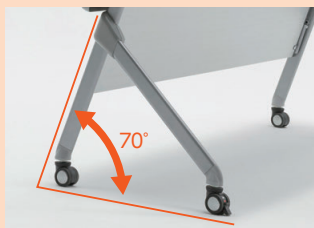

機構部にアルミダイキャストを採用。  
リフトロックで確実に固定できる  
ハイクオリティなスタックテーブルです。

■天板カラー

W(ホワイト) -1  
P(パールアルダー) -2  
D(ダークブラウン) -3 (木目シボ入り)

※市販メラミン化粧板の色・柄が選定できます。詳しくは担当者にご相談ください。

■仕様

天板・天板厚/メラミン化粧板、22mm  
天板芯材/パーティクルボード  
天板エッジ/オレフィン系樹脂エッジ巻  
機構部/アルミダイキャスト、ABS樹脂カバー付  
脚部/46×20スチール長円パイプ、  
シルバーマテリアル粉体塗装、  
樹脂カバー付、  
アジャスター付双輪キャスター(手前2個リフトロックキャスター)  
棚/スチールパイプ、粉体塗装  
パネル/ABS樹脂成型品

**sesto** セスト

**point** 省スペース収納力に優れた多機能スタッキングテーブルです。

**全脚アジャスター付**  
キャスターは全脚アジャスター付なので、アジャスターの調整で並べたテーブルの高さを揃えられます。

**リフトロックキャスター**  
手前側キャスターには、確実にテーブルを固定できるリフトロックキャスターを採用。

**アルミダイキャスト製機構部**  
アルミダイキャストの強固な構造・優れた寸法維持性により、天板のガタツキを抑えます。

**収納式可動棚**  
使用時には有効内高82mmの棚として機能し、テーブル収納時には天板に連動して96mmのスタックピッチ内に収納されます。

**足元への視線をカット**  
樹脂製の軽快なパネル。テーブル収納時には、天板に連動して脚間に収納されます。

**移動時の安全性アップ**  
脚柱を70°にすることで、移動時の重心位置が中央寄りとなり、耐転倒性が向上しました。

**スタックピッチ96mm**  
収納式可動棚の採用により、棚内高を犠牲にすることなく省スペース収納を実現。

**平行スタッキング**  
斜めにずれず平行収納できるので、無駄なく効率的に収納できます。