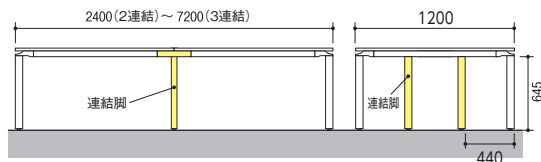

配線タイプバリエーション

●配線ボックスタイプ

W2400には2個、W1800・1400・1200には1個付
市販のOAタップやハブを収納できます。●ボックス有効内寸/W430×D140×H100

●コンセントタイプ

W2400には2個、W1800・1400・1200丸型には1個付
(1個につき合計1500ワットまで)
●ブラウン/LC・DC天板用 ●ホワイト/W・WM天板用

●配線なしタイプ

天板面フラット

単体テーブル

アジャスター脚タイプ・キャスター脚タイプ、高さは720・1000タイプ
をご用意しました。キャスター脚タイプは自在にレイアウトを変更できます。

キャスター脚タイプ (リフトロックキャスター)
リフトアップでテーブルを確実に固定します。

連結型テーブル

連結脚が邪魔にならず、
スペースを制限されません。

連結型テーブル (フリーアドレスにも対応)

連結型のテーブルは、2連・3連とつなげてフリーアドレス対応のテーブルとしてご利用いただけます。詳しくは P124