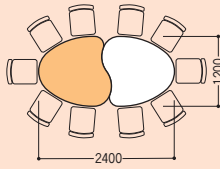

レイアウトフリーのフリーセットテーブル、壁面に設置するカウンターテーブル、組合せて使用する組合せテーブルとサイズもバリエーションも豊富なETシリーズ。脚仕様には移動に便利な片側キャスター脚と固定式のアジャスター脚があります。

■共通仕様 (ETテーブル)

- 天板・天板厚/メラミン化粧板、30mm
- 天板芯材/パーティクルボード
- 天板エッジ/ABS樹脂、2色成型
- 脚受/アルミダイキャスト、塗装仕上げ
- 脚部/φ50.8スチールパイプ、シルバーメタリック粉体塗装
- ●片側キャスター仕様/片側2脚キャスター付、片側2脚アジャスター付
- ●全脚アジャスター仕様

●アルミ製脚受

シンプルなV字型フォルムのアルミダイキャスト天板受

●脚仕様

アジャスター 双輪キャスター
全脚アジャスター付と移動に便利な片側2脚キャスター付があります。

ETフリーセットテーブル (片側キャスター付)

●ハート型

●ビーンズ型

●ボード型

タイプ	寸法 W×D×H	質量kg	商品コード	品番	価格
ハート型	1250×1200×700	41.0	50-1011-□	ET-1312HFC-□	¥219,600
ビーンズ型	1400×860×700	22.5	50-1012-□	ET-1490BFC-□	¥144,100
ボード型	1800×900×700	32.0	50-1010-□	ET-1890BFC-□	¥145,900

■天板カラー

W (ホワイト) -1
M2 (グリーン) -6
Y3 (イエロー) -9
O2 (オレンジ) -8

※市販メラミン化粧板の色・柄が選定できます。詳しくは担当者にご相談ください。

point レイアウトがアートになるETフリーセットテーブル

●単独使用例

●フリーセット例

●ジャストセット例 (セット価格/チェアは除く)

¥288,200

¥363,700

¥439,200

¥432,300

¥365,500