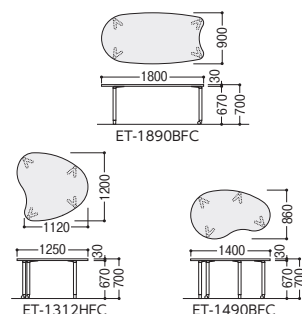

カウンターチェアはイメージ

レイアウトフリーのフリーセットテーブル、壁面に設置するカウンターテーブル、組合せて使用する組合せテーブルとサイズもバリエーションも豊富なETシリーズ。脚仕様には移動に便利な片側キャスター脚と固定式のアジャスター脚があります。

■共通仕様 (ETテーブル)

- 天板・天板厚/メラミン化粧板、30mm
- 天板芯材/パーティクルボード
- 天板エッジ/ABS樹脂、2色成型
- 脚受/アルミダイキャスト、塗装仕上げ
- 脚部/φ50.8スチールパイプ、シルバーメタリック粉体塗装
- 片側キャスター仕様/片側2脚キャスター付、片側2脚アジャスター付
- 全脚アジャスター仕様

●アルミ製脚受

シンプルなV字型フォルムのアルミダイキャスト天板受

●脚仕様

アジャスター 双輪キャスター
全脚アジャスター付と移動に便利な片側2脚キャスター付があります。

ETフリーセットテーブル (片側キャスター付)

●ハート型

ET-1312HFC-O2 (オレンジ)

●ビーンズ型

ET-1490BFC-M2 (グリーン)

●ボード型

ET-1890BFC-Y3 (イエロー)

タイプ	寸法 W×D×H	質量kg	商品コード	品番	価格
ハート型	1250×1200×700	41.0	50-1011-□	ET-1312HFC-□	¥219,600
ビーンズ型	1400×860×700	22.5	50-1012-□	ET-1490BFC-□	¥144,100
ボード型	1800×900×700	32.0	50-1010-□	ET-1890BFC-□	¥145,900

■天板カラー

W (ホワイト) -1
M2 (グリーン) -6
Y3 (イエロー) -9
O2 (オレンジ) -8

※市販メラミン化粧板の色・柄が選定できます。詳しくは担当者にご相談ください。

point レイアウトがアートになるETフリーセットテーブル

●単独使用例

●フリーセット例

●ジャストセット例 (セット価格/チェアは除く)

¥288,200