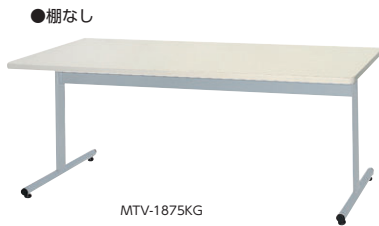

セット写真のテーブル MTV-1575KP

チェアはイメージ

角型 H720 H700

寸法H	寸法W×D/脚間	質量kg	商品コード	品番	価格
700	1800×900/1620	27.5	50-0067-□	MTV-1890K□	¥95,500
	1800×750/1620	25	50-0068-□	MTV-1875K□	¥86,800
	1500×900/1370	26	50-1175-□	MTV-1590K□	¥93,800
	1500×750/1370	24	50-0069-□	MTV-1575K□	¥84,300
	1200×750/1060	20	50-0070-□	MTV-1275K□	¥78,400
	1800×600/1620	20	50-0739-□	MTV-1860K□	¥80,700
	1500×600/1370	18	50-0740-□	MTV-1560K□	¥78,800
	1200×600/1060	17	50-0741-□	MTV-1260K□	¥71,500
720	1800×900/1620	27.5	50-0763-□	MTVH-1890K□	¥99,800
	1800×750/1620	25	50-0764-□	MTVH-1875K□	¥89,800
	1500×900/1370	26	50-1178-□	MTVH-1590K□	¥97,800
	1500×750/1370	24	50-0765-□	MTVH-1575K□	¥87,700
	1200×750/1060	20	50-0766-□	MTVH-1275K□	¥80,700
	1800×600/1620	20	50-0767-□	MTVH-1860K□	¥84,300
	1500×600/1370	18	50-0768-□	MTVH-1560K□	¥81,300
	1200×600/1060	17	50-0769-□	MTVH-1260K□	¥75,500

寸法H	寸法W×D/脚間	質量kg	商品コード	品番	価格
700	1800×900/1620	31	50-0078-□	MTV-1890KT□	¥107,400
	1800×750/1620	28	50-0079-□	MTV-1875KT□	¥102,600
	1500×750/1370	26.5	50-0080-□	MTV-1575KT□	¥100,400
	1200×750/1060	22	50-0081-□	MTV-1275KT□	¥89,800
720	1800×900/1620	31	50-0770-□	MTVH-1890KT□	¥109,700
	1800×750/1620	28	50-0771-□	MTVH-1875KT□	¥106,300
	1500×750/1370	26.5	50-0772-□	MTVH-1575KT□	¥102,900
	1200×750/1060	22	50-0773-□	MTVH-1275KT□	¥93,400

片丸型 H720 H700

寸法H	寸法W×D/脚間	質量kg	商品コード	品番	価格
700	1800×900/1370	30	50-0074-□	MTV-1890H□	¥99,800
	1800×750/1370	28	50-0075-□	MTV-1875H□	¥92,300
	1500×900/1060	28	50-1176-□	MTV-1590H□	¥97,800
	1500×750/1060	26.5	50-0076-□	MTV-1575H□	¥89,800
	1200×750/700	22	50-0077-□	MTV-1275H□	¥83,500
720	1800×900/1370	30	50-0774-□	MTVH-1890H□	¥102,200
	1800×750/1370	28	50-0775-□	MTVH-1875H□	¥95,200
	1500×900/1060	28	50-1179-□	MTVH-1590H□	¥100,400
	1500×750/1060	26.5	50-0776-□	MTVH-1575H□	¥93,700
	1200×750/700	22	50-0777-□	MTVH-1275H□	¥86,800