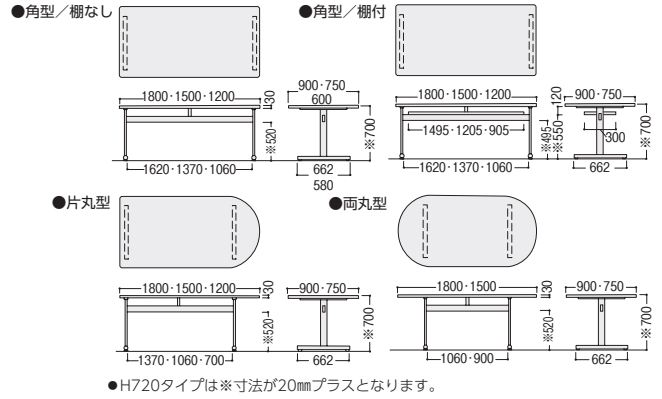

セット写真のテーブル MTV-1575KP

チェアはイメージ

角型 H720 H700

寸法H	寸法W×D/脚間	質量kg	商品コード	品番	価格
700	1800×900/1620	27.5	50-0067-□	MTV-1890K□	¥95,500
	1800×750/1620	25	50-0068-□	MTV-1875K□	¥86,800
	1500×900/1370	26	50-1175-□	MTV-1590K□	¥93,800
	1500×750/1370	24	50-0069-□	MTV-1575K□	¥84,300
	1200×750/1060	20	50-0070-□	MTV-1275K□	¥78,400
	1800×600/1620	20	50-0739-□	MTV-1860K□	¥80,700
	1500×600/1370	18	50-0740-□	MTV-1560K□	¥78,800
	1200×600/1060	17	50-0741-□	MTV-1260K□	¥71,500
720	1800×900/1620	27.5	50-0763-□	MTVH-1890K□	¥99,800
	1800×750/1620	25	50-0764-□	MTVH-1875K□	¥89,800
	1500×900/1370	26	50-1178-□	MTVH-1590K□	¥97,800
	1500×750/1370	24	50-0765-□	MTVH-1575K□	¥87,700
	1200×750/1060	20	50-0766-□	MTVH-1275K□	¥80,700
	1800×600/1620	20	50-0767-□	MTVH-1860K□	¥84,300
	1500×600/1370	18	50-0768-□	MTVH-1560K□	¥81,300
	1200×600/1060	17	50-0769-□	MTVH-1260K□	¥75,500

寸法H	寸法W×D/脚間	質量kg	商品コード	品番	価格
700	1800×900/1620	31	50-0078-□	MTV-1890KT□	¥107,400
	1800×750/1620	28	50-0079-□	MTV-1875KT□	¥102,600
	1500×750/1370	26.5	50-0080-□	MTV-1575KT□	¥100,400
	1200×750/1060	22	50-0081-□	MTV-1275KT□	¥89,800
720	1800×900/1620	31	50-0770-□	MTVH-1890KT□	¥109,700
	1800×750/1620	28	50-0771-□	MTVH-1875KT□	¥106,300
	1500×750/1370	26.5	50-0772-□	MTVH-1575KT□	¥102,900
	1200×750/1060	22	50-0773-□	MTVH-1275KT□	¥93,400

両丸型 H720 H700

寸法H	寸法W×D/脚間	質量kg	商品コード	品番	価格
700	1800×900/1060	28	50-0071-□	MTV-1890R□	¥101,900
	1800×750/1060	26	50-0072-□	MTV-1875R□	¥97,200
	1500×900/900	27	50-1177-□	MTV-1590R□	¥100,100
720	1500×750/900	25	50-0073-□	MTV-1575R□	¥94,500
	1800×900/1060	28	50-0778-□	MTVH-1890R□	¥105,600
	1800×750/1060	26	50-0779-□	MTVH-1875R□	¥100,400
	1500×900/900	27	50-1180-□	MTVH-1590R□	¥103,500
	1500×750/900	25	50-0780-□	MTVH-1575R□	¥97,800