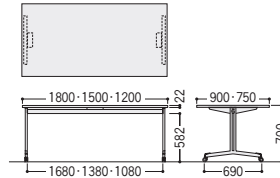

ミーティングテーブル MTRシリーズ

08

会議・ミーティングテーブル

■キャスター脚タイプ

セット写真のテーブル MTR-1890CC-P チェア P336

キャスター脚
φ50双輪キャスター付
(片側2個ストッパー付)

■アジャスター脚タイプ

セット写真のテーブル MTR-1575A-W チェア P336

アジャスター脚
調整しやすいφ60大径
アジャスター付

●標準メラミン天板タイプ

タイプ	W×D×H/脚間	質量kg	コードホールなし			コードホール付		
			商品コード	品番	価格	商品コード	品番	価格
キャスター脚	1800× 900×700/1680	27.5	50-0641-□	MTR-1890C-□	¥116,000	50-0649-□	MTR-1890CC-□	¥127,500
	1800× 750×700/1680	25.0	50-0640-□	MTR-1875C-□	¥106,600	50-0648-□	MTR-1875CC-□	¥117,000
	1500× 750×700/1380	24.0	50-0639-□	MTR-1575C-□	¥103,500	50-0647-□	MTR-1575CC-□	¥113,600
	1200× 750×700/1080	20.0	50-0638-□	MTR-1275C-□	¥ 96,300	50-0646-□	MTR-1275CC-□	¥106,800
アジャスター脚	1800× 900×700/1680	27.5	50-0637-□	MTR-1890A-□	¥109,000	50-0645-□	MTR-1890AC-□	¥119,900
	1800× 750×700/1680	25.0	50-0636-□	MTR-1875A-□	¥ 98,900	50-0644-□	MTR-1875AC-□	¥109,400
	1500× 750×700/1380	24.0	50-0635-□	MTR-1575A-□	¥ 96,000	50-0643-□	MTR-1575AC-□	¥106,600
	1200× 750×700/1080	20.0	50-0634-□	MTR-1275A-□	¥ 88,800	50-0642-□	MTR-1275AC-□	¥ 99,300

●指紋レスメラミン天板タイプ

タイプ	W×D×H/脚間	質量kg	コードホールなし			コードホール付		
			商品コード	品番	価格	商品コード	品番	価格
キャスター脚	1800× 900×700/1680	27.5	50-0723-0	MTR-1890CL-DL	¥127,400	50-0731-0	MTR-1890CCL-DL	¥138,200
	1800× 750×700/1680	25.0	50-0724-0	MTR-1875CL-DL	¥116,100	50-0732-0	MTR-1875CCL-DL	¥127,200
	1500× 750×700/1380	24.0	50-0725-0	MTR-1575CL-DL	¥112,700	50-0733-0	MTR-1575CCL-DL	¥123,200
	1200× 750×700/1080	20.0	50-0726-0	MTR-1275CL-DL	¥105,400	50-0734-0	MTR-1275CCL-DL	¥116,100
アジャスター脚	1800× 900×700/1680	27.5	50-0727-0	MTR-1890AL-DL	¥118,900	50-0735-0	MTR-1890ACL-DL	¥129,800
	1800× 750×700/1680	25.0	50-0728-0	MTR-1875AL-DL	¥107,900	50-0736-0	MTR-1875ACL-DL	¥118,900
	1500× 750×700/1380	24.0	50-0729-0	MTR-1575AL-DL	¥105,400	50-0737-0	MTR-1575ACL-DL	¥115,600
	1200× 750×700/1080	20.0	50-0730-0	MTR-1275AL-DL	¥ 97,300	50-0738-0	MTR-1275ACL-DL	¥107,900