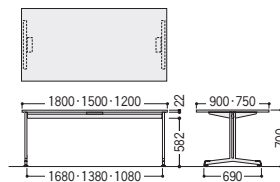

ミーティングテーブル MTRシリーズ

08

会議・ミーティングテーブル

■キャスター脚タイプ

セット写真のテーブル MTR-1890CC-P チェア P336

キャスター脚
φ50双輪キャスター付
(片側2個ストッパー付)

■アジャスター脚タイプ

セット写真のテーブル MTR-1575A-W チェア P336

アジャスター脚
調整しやすいφ60大径
アジャスター付

●標準メラミン天板タイプ

タイプ	W×D×H/脚間	質量kg	コードホールなし			コードホール付		
			商品コード	品番	価格	商品コード	品番	価格
キャスター脚	1800× 900×700/1680	27.5	50-0641-□	MTR-1890C-□	¥116,000	50-0649-□	MTR-1890CC-□	¥127,500
	1800× 750×700/1680	25.0	50-0640-□	MTR-1875C-□	¥106,600	50-0648-□	MTR-1875CC-□	¥117,000
	1500× 750×700/1380	24.0	50-0639-□	MTR-1575C-□	¥103,500	50-0647-□	MTR-1575CC-□	¥113,600
	1200× 750×700/1080	20.0	50-0638-□	MTR-1275C-□	¥ 96,300	50-0646-□	MTR-1275CC-□	¥106,800
アジャスター脚	1800× 900×700/1680	27.5	50-0637-□	MTR-1890A-□	¥109,000	50-0645-□	MTR-1890AC-□	¥119,900
	1800× 750×700/1680	25.0	50-0636-□	MTR-1875A-□	¥ 98,900	50-0644-□	MTR-1875AC-□	¥109,400
	1500× 750×700/1380	24.0	50-0635-□	MTR-1575A-□	¥ 96,000	50-0643-□	MTR-1575AC-□	¥106,600
	1200× 750×700/1080	20.0	50-0634-□	MTR-1275A-□	¥ 88,800	50-0642-□	MTR-1275AC-□	¥ 99,300

●指紋レスメラミン天板タイプ

タイプ	W×D×H/脚間	質量kg	コードホールなし			コードホール付		
			商品コード	品番	価格	商品コード	品番	価格
キャスター脚	1800× 900×700/1680	27.5	50-0723-0	MTR-1890CL-DL	¥127,400	50-0731-0	MTR-1890CCL-DL	¥138,200
	1800× 750×700/1680	25.0	50-0724-0	MTR-1875CL-DL	¥116,100	50-0732-0	MTR-1875CCL-DL	¥127,200
	1500× 750×700/1380	24.0	50-0725-0	MTR-1575CL-DL	¥112,700	50-0733-0	MTR-1575CCL-DL	¥123,200
	1200× 750×700/1080	20.0	50-0726-0	MTR-1275CL-DL	¥105,400	50-0734-0	MTR-1275CCL-DL	¥116,100
アジャスター脚	1800× 900×700/1680	27.5	50-0727-0	MTR-1890AL-DL	¥118,900	50-0735-0	MTR-1890ACL-DL	¥129,800
	1800× 750×700/1680	25.0	50-0728-0	MTR-1875AL-DL	¥107,900	50-0736-0	MTR-1875ACL-DL	¥118,900
	1500× 750×700/1380	24.0	50-0729-0	MTR-1575AL-DL	¥105,400	50-0737-0	MTR-1575ACL-DL	¥115,600
	1200× 750×700/1080	20.0	50-0730-0	MTR-1275AL-DL	¥ 97,300	50-0738-0	MTR-1275ACL-DL	¥107,900