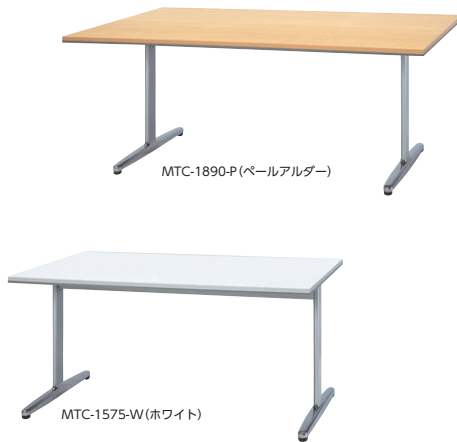

セット写真のテーブル MTC-1890R-W、チェアMCS-311FC-0 チェア P336

セット写真のテーブル MTC-1575-P チェアはイメージ

角型 H720 H700

寸法H	寸法W×D/脚間	質量kg	商品コード	品番	価格
700	1800×900/1370	34	50-0559-□	MTC-1890-□	¥112,100
	1800×750/1370	32.5	50-0558-□	MTC-1875-□	¥110,000
	1500×900/1370	31	50-1181-□	MTC-1590-□	¥109,600
	1500×750/1370	29	50-0556-□	MTC-1575-□	¥104,100
	1200×750/1060	25	50-0555-□	MTC-1275-□	¥93,400
720	1800×900/1370	34	50-0752-□	MTCH-1890-□	¥113,100
	1800×750/1370	32.5	50-0753-□	MTCH-1875-□	¥112,400
	1500×900/1370	31	50-1184-□	MTCH-1590-□	¥112,500
	1500×750/1370	29	50-0754-□	MTCH-1575-□	¥105,600
	1200×750/1060	25	50-0755-□	MTCH-1275-□	¥95,700

片丸型 H720 H700

寸法H	寸法W×D/脚間	質量kg	商品コード	品番	価格
700	1800×900/1370	36.5	50-0622-□	MTC-1890H-□	¥124,400
	1800×750/1370	35.5	50-0623-□	MTC-1875H-□	¥123,000
	1500×900/1060	33.5	50-1182-□	MTC-1590H-□	¥123,800
	1500×750/1060	31.5	50-0557-□	MTC-1575H-□	¥122,200
	1200×750/700	27	50-0624-□	MTC-1275H-□	¥98,700
720	1800×900/1370	36.5	50-0756-□	MTCH-1890H-□	¥127,800
	1800×750/1370	35.5	50-0757-□	MTCH-1875H-□	¥127,100
	1500×900/1060	33.5	50-1185-□	MTCH-1590H-□	¥127,500
	1500×750/1060	31.5	50-0758-□	MTCH-1575H-□	¥124,800
	1200×750/700	27	50-0759-□	MTCH-1275H-□	¥101,800

両丸型 H720 H700

寸法H	寸法W×D/脚間	質量kg	商品コード	品番	価格
700	1800×900/1060	35.5	50-0560-□	MTC-1890R-□	¥128,000
	1800×750/1060	34	50-0625-□	MTC-1875R-□	¥125,500
	1500×900/900	32	50-1183-□	MTC-1590R-□	¥128,200
	1500×750/900	30	50-0626-□	MTC-1575R-□	¥124,800
720	1800×900/1060	35.5	50-0760-□	MTCH-1890R-□	¥129,500
	1800×750/1060	34	50-0761-□	MTCH-1875R-□	¥128,600
	1500×900/900	32	50-1186-□	MTCH-1590R-□	¥130,400
	1500×750/900	30	50-0762-□	MTCH-1575R-□	¥127,800