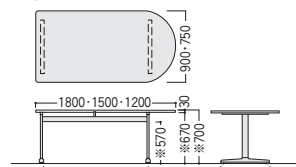

両丸型 H720 H700

寸法H	寸法W×D/脚間	質量kg	商品コード	品番	価格
700	1800×900/1060	35.5	50-0560-□	MTC-1890R-□	¥128,000
	1800×750/1060	34	50-0625-□	MTC-1875R-□	¥125,500
	1500×900/900	32	50-1183-□	MTC-1590R-□	¥128,200
	1500×750/900	30	50-0626-□	MTC-1575R-□	¥124,800
720	1800×900/1060	35.5	50-0760-□	MTCH-1890R-□	¥129,500
	1800×750/1060	34	50-0761-□	MTCH-1875R-□	¥128,600
	1500×900/900	32	50-1186-□	MTCH-1590R-□	¥130,400
	1500×750/900	30	50-0762-□	MTCH-1575R-□	¥127,800

■共通仕様

天板・天板厚/メラミン化粧板、30mm  
 天板芯材/パーチクルボード  
 天板エッジ/ABS樹脂エッジ、2色成型  
 脚支柱/25×80スチール長円パイプ、  
 シルバーメタリック粉体塗装  
 脚/アルミダイキャスト、ハイパーシルバー粉体塗装、  
 アジャスター付

■天板カラー

W(ホワイト)  
 エッジ:ABS2色成型  
 -1-

P(パールアルダー)  
 エッジ:ABS2色成型  
 -2-

※市販メラミン化粧板の色、柄が選べます。  
 詳しくは担当者にご相談ください。

●片丸型

●両丸型

●H720タイプは※寸法が20mmプラスとなります。

クリエイティブ  
 スペース

ワーク  
 ステーション

デスク

OAテーブル・  
 ラック