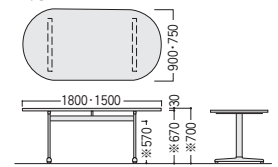

両丸型 H720 H700

寸法H	寸法W×D/脚間	質量kg	商品コード	品番	価格
700	1800×900/1060	35.5	50-0560-□	MTC-1890R-□	¥128,000
	1800×750/1060	34	50-0625-□	MTC-1875R-□	¥125,500
	1500×900/900	32	50-1183-□	MTC-1590R-□	¥128,200
	1500×750/900	30	50-0626-□	MTC-1575R-□	¥124,800
720	1800×900/1060	35.5	50-0760-□	MTCH-1890R-□	¥129,500
	1800×750/1060	34	50-0761-□	MTCH-1875R-□	¥128,600
	1500×900/900	32	50-1186-□	MTCH-1590R-□	¥130,400
	1500×750/900	30	50-0762-□	MTCH-1575R-□	¥127,800

■共通仕様

天板・天板厚/メラミン化粧板、30mm  
 天板芯材/パーチクルボード  
 天板エッジ/ABS樹脂エッジ、2色成型  
 脚支柱/25×80スチール長円パイプ、  
 シルバーメタリック粉体塗装  
 脚/アルミダイキャスト、ハイパーシルバー粉体塗装、  
 アジャスター付

■天板カラー

W(ホワイト)  
 エッジ:ABS2色成型  
 -1-

P(パールアルダー)  
 エッジ:ABS2色成型  
 -2-

※市販メラミン化粧板の色、柄が選べます。  
 詳しくは担当者にご相談ください。

●片丸型

●両丸型

●H720タイプは※寸法が20mmプラスとなります。

クリエイティブ  
 スペース

ワーク  
 ステーション

デスク

OAテーブル・  
 ラック