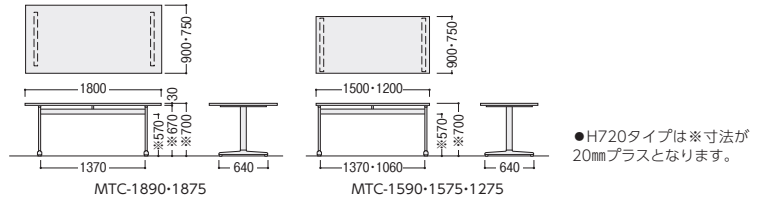

セット写真のテーブル MTC-1890R-W、チェアMCS-311FC-0 チェア P336

セット写真のテーブル MTC-1575-P チェアはイメージ

角型 H720 H700

寸法H	寸法W×D/脚間	質量kg	商品コード	品番	価格
700	1800×900/1370	34	50-0559-□	MTC-1890-□	¥112,100
	1800×750/1370	32.5	50-0558-□	MTC-1875-□	¥110,000
	1500×900/1370	31	50-1181-□	MTC-1590-□	¥109,600
	1500×750/1370	29	50-0556-□	MTC-1575-□	¥104,100
	1200×750/1060	25	50-0555-□	MTC-1275-□	¥93,400
720	1800×900/1370	34	50-0752-□	MTCH-1890-□	¥113,100
	1800×750/1370	32.5	50-0753-□	MTCH-1875-□	¥112,400
	1500×900/1370	31	50-1184-□	MTCH-1590-□	¥112,500
	1500×750/1370	29	50-0754-□	MTCH-1575-□	¥105,600
	1200×750/1060	25	50-0755-□	MTCH-1275-□	¥95,700

片丸型 H720 H700

寸法H	寸法W×D/脚間	質量kg	商品コード	品番	価格
700	1800×900/1370	36.5	50-0622-□	MTC-1890H-□	¥124,400
	1800×750/1370	35.5	50-0623-□	MTC-1875H-□	¥123,000
	1500×900/1060	33.5	50-1182-□	MTC-1590H-□	¥123,800
	1500×750/1060	31.5	50-0557-□	MTC-1575H-□	¥122,200
	1200×750/700	27	50-0624-□	MTC-1275H-□	¥98,700
720	1800×900/1370	36.5	50-0756-□	MTCH-1890H-□	¥127,800
	1800×750/1370	35.5	50-0757-□	MTCH-1875H-□	¥127,100
	1500×900/1060	33.5	50-1185-□	MTCH-1590H-□	¥127,500
	1500×750/1060	31.5	50-0758-□	MTCH-1575H-□	¥124,800
	1200×750/700	27	50-0759-□	MTCH-1275H-□	¥101,800

両丸型 H720 H700

寸法H	寸法W×D/脚間	質量kg	商品コード	品番	価格
700	1800×900/1060	35.5	50-0560-□	MTC-1890R-□	¥128,000
	1800×750/1060	34	50-0625-□	MTC-1875R-□	¥125,500
	1500×900/900	32	50-1183-□	MTC-1590R-□	¥128,200
	1500×750/900	30	50-0626-□	MTC-1575R-□	¥124,800
720	1800×900/1060	35.5	50-0760-□	MTCH-1890R-□	¥129,500
	1800×750/1060	34	50-0761-□	MTCH-1875R-□	¥128,600
	1500×900/900	32	50-1186-□	MTCH-1590R-□	¥130,400
	1500×750/900	30	50-0762-□	MTCH-1575R-□	¥127,800