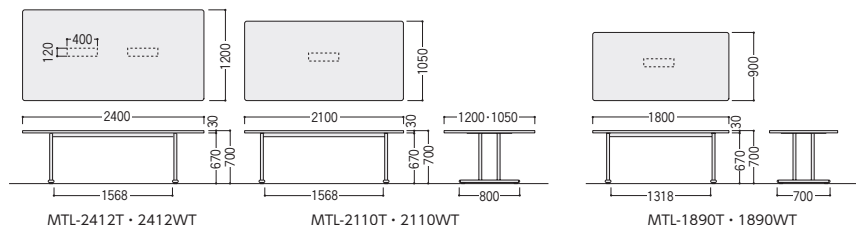

セット写真のテーブル MTL-2412T-P、チェア MCH-410F-DG

チェア P328

■仕様

天板・天板厚/メラミン化粧板、30mm
 天板芯材/パーティクルボード
 天板エッジ/ソフトエッジ
 脚支柱/φ38.1スチールパイプ、シルバーメタリック粉体塗装
 脚/76.5×32長円パイプ、シルバーメタリック粉体塗装、
 アジャスター付

■天板カラー (標準メラミン)

W(ホワイト)
-1

P(ベールアルダー)
-2

DL(ダークブラウン)

■配線ボックスなしタイプ

MTL-2412T-W(ホワイト)

MTL-2110T-P(ベールアルダー)

■配線ボックス付タイプ

MTL-2412WT-W(ホワイト)

MTL-1890WTL-DL(ダークブラウン)

タイプ	寸法W×D×H/脚間	質量kg	標準メラミン天板タイプ			指紋レスメラミン天板タイプ		
			商品コード	品番	価格	商品コード	品番	価格
配線ボックスなし	2400×1200×700/1568	50.5	50-0563-□	MTL-2412T-□	¥226,300	50-0720-0	MTL-2412TL-DL	¥248,700
	2100×1050×700/1568	43.0	50-0562-□	MTL-2110T-□	¥213,600	50-0721-0	MTL-2110TL-DL	¥232,500
	1800×900×700/1318	33.5	50-0561-□	MTL-1890T-□	¥143,000	50-0722-0	MTL-1890TL-DL	¥158,000
配線ボックス付	2400×1200×700/1568	52.5	50-0965-□	MTL-2412WT-□	¥297,400	50-0964-0	MTL-2412WTL-DL	¥312,600
	2100×1050×700/1568	44.5	50-0966-□	MTL-2110WT-□	¥278,900	50-0963-0	MTL-2110WTL-DL	¥293,100
	1800×900×700/1318	35.0	50-0967-□	MTL-1890WT-□	¥194,800	50-0962-0	MTL-1890WTL-DL	¥208,000

●配線ボックス(配線ボックス付タイプ)
 テーブルの天板中央部に、配線ボックスを標準装備。
 ボックス有効寸/W430×D140×H100