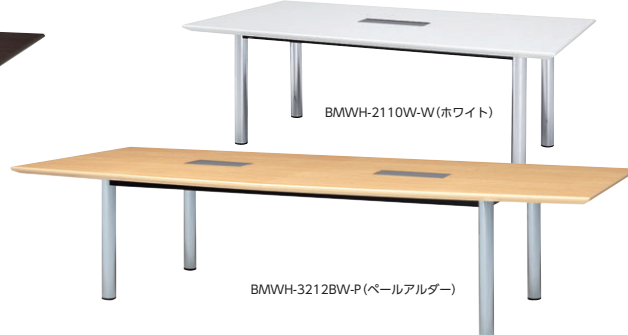

セット写真のテーブル BMW4012-D(ダークブラウン)、チェア M-2200DCFL-BE3 チェア P203

■仕様

天板/メラミン化粧板(P色・D色は木目柄)、40mm厚
 天板芯材/MDF
 天板エッジ/MDF舟底、ウレタン塗装
 脚/φ76スチールパイプ、クロムメッキ、アジャスター付

■天板カラー(エッジ:MDFウレタン塗装)

D(ダークブラウン) P(パールアルダー) W(ホワイト)
 ①(木目柄シボ入り) ② ③

※市販メラミン化粧板の色・柄が選定できます。詳しくは担当者にご相談ください。

D(ダークブラウン)色は、明るい色に比べ指紋汚れが目立ちやすくなっています。汚れが著しい場合には、薄めた中性洗剤で拭き取り、洗剤が残らないように水拭きした後柔らかい布で乾拭きしてください。

指紋汚れが目立ちにくい
指紋レスメラミン天板タイプ

DL色は、天板に指紋汚れが目立ちにくく汚れの拭き取りやすいメラミン化粧板を使用しています。

DL(ダークブラウン)

■配線ボックスなしタイプ

■配線ボックス付タイプ

●配線ボックスなし **H720** ※H700は別注対応品です。納期・価格については、担当者にお問い合わせください。

タイプ	寸法W×D×H/脚間	質量kg	標準メラミン天板タイプ			指紋レスメラミン天板タイプ		
			商品コード	品番	価格	商品コード	品番	価格
角型	4800×1200×720/1685	120	50-0953-□	BMW4812-□	¥742,400	50-0941-0	BMW4812L-DL	¥785,100
	4000×1200×720/2645	96.5	50-0955-□	BMW4012-□	¥650,600	50-0940-0	BMW4012L-DL	¥688,000
	3200×1200×720/2045	79	50-0957-□	BMW3212-□	¥510,200	50-0939-0	BMW3212L-DL	¥540,900
	2400×1200×720/1745	55.5	50-0959-□	BMW2412-□	¥311,400	50-0938-0	BMW2412L-DL	¥327,100
舟型	2100×1050×720/1545	46.5	50-0961-□	BMW2110-□	¥288,100	50-0937-0	BMW2110L-DL	¥302,700
	4800×1200×720/1685	123	50-0952-□	BMW4812B-□	¥780,500	50-0936-0	BMW4812BL-DL	¥823,600
	4000×1200×720/2645	98	50-0954-□	BMW4012B-□	¥668,900	50-0935-0	BMW4012BL-DL	¥704,300
	3200×1200×720/2045	80	50-0956-□	BMW3212B-□	¥526,600	50-0934-0	BMW3212BL-DL	¥557,300
	2400×1200×720/1745	56	50-0958-□	BMW2412B-□	¥327,400	50-0933-0	BMW2412BL-DL	¥343,800
2100×1050×720/1545	47	50-0960-□	BMW2110B-□	¥304,400	50-0932-0	BMW2110BL-DL	¥319,800	

●舟型

●角型

- クリエイティブスペース
- ワークステーション
- デスク
- OAテーブルラック
- ハイグレードチェア
- オフィスチェア
- ローテーションスクリーン
- 会議・ミーティングテーブル
- 会議・ミーティングチェア
- 会議・研修室家具/備品
- ホワイトボード・掲示板
- ラウンジ・リフレッシュ家具
- システム収納家具・スライド書架
- 収納家具・整理用品
- ロッカー・シューズボックス
- 耐火金庫
- 役員用家具
- 応接用家具
- ロビーチェア・ベンチ
- カウンター
- オフィスアクセサリ
- 屋外用家具・備品
- ベッド・レセプション用家具
- 間仕切り・内装材
- 工場・物流用家具
- 高齢者・医療施設用家具
- 学校・図書館用家具
- 店舗用家具
- 官庁仕様家具/防災用品