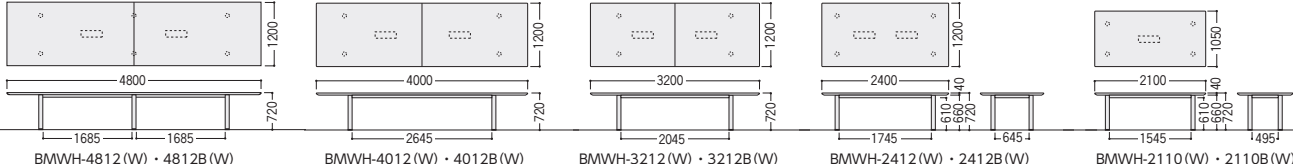

●角型

- クリエイティブスペース
- ワークステーション
- デスク
- OAテーブルラック
- ハイグレードチェア
- オフィスチェア
- ローテーションスクリーン
- 会議・ミーティングテーブル
- 会議・ミーティングチェア
- 会議・研修室家具/備品
- ホワイトボード・掲示板
- ラウンジ・リフレッシュ家具
- システム収納家具・スライド書架
- 収納家具・整理用品
- ロッカー・シューズボックス
- 耐火金庫
- 役員用家具
- 応接用家具
- ロビーチェア・ベンチ
- カウンター
- オフィスアクセサリ
- 屋外用家具・備品
- ベッド・レセプション用家具
- 間仕切り・内装材
- 工場・物流用家具
- 高齢者・医療施設用家具
- 学校・図書館用家具
- 店舗用家具
- 官庁仕様家具/防災用品