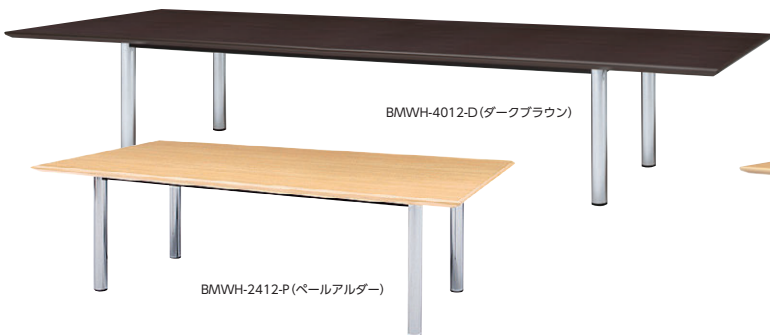

セット写真のテーブル BMW4012-D(ダークブラウン)、チェア M-2200DCFL-BE3 チェア P203

■仕様

天板/メラミン化粧板(P色・D色は木目柄)、40mm厚
 天板芯材/MDF
 天板エッジ/MDF舟底、ウレタン塗装
 脚/φ76スチールパイプ、クロムメッキ、アジャスター付

■天板カラー(エッジ:MDFウレタン塗装)

D(ダークブラウン) P(パールアルダー) W(ホワイト)
 ①(木目柄シボ入り) ② ③

※市販メラミン化粧板の色・柄が選定できます。詳しくは担当者にご相談ください。

D(ダークブラウン)色は、明るい色に比べ指紋汚れが目立ちやすくなっています。汚れが著しい場合には、薄めた中性洗剤で拭き取り、洗剤が残らないように水拭きした後柔らかい布で乾拭きしてください。

指紋汚れが目立ちにくい
指紋レスメラミン天板タイプ

DL色は、天板に指紋汚れが目立ちにくく汚れの拭き取りやすいメラミン化粧板を使用しています。

DL(ダークブラウン)

■配線ボックスなしタイプ

■配線ボックス付タイプ

●配線ボックスなし **H720** ※H700は別注対応品です。納期・価格については、担当者にお問い合わせください。

タイプ	寸法W×D×H/脚間	質量kg	標準メラミン天板タイプ			指紋レスメラミン天板タイプ		
			商品コード	品番	価格	商品コード	品番	価格
角型	4800×1200×720/1685	120	50-0953-□	BMW4812-□	¥742,400	50-0941-0	BMW4812L-DL	¥785,100
	4000×1200×720/2645	96.5	50-0955-□	BMW4012-□	¥650,600	50-0940-0	BMW4012L-DL	¥688,000
	3200×1200×720/2045	79	50-0957-□	BMW3212-□	¥510,200	50-0939-0	BMW3212L-DL	¥540,900
	2400×1200×720/1745	55.5	50-0959-□	BMW2412-□	¥311,400	50-0938-0	BMW2412L-DL	¥327,100
舟型	2100×1050×720/1545	46.5	50-0961-□	BMW2110-□	¥288,100	50-0937-0	BMW2110L-DL	¥302,700
	4800×1200×720/1685	123	50-0952-□	BMW4812B-□	¥780,500	50-0936-0	BMW4812BL-DL	¥823,600
	4000×1200×720/2645	98	50-0954-□	BMW4012B-□	¥668,900	50-0935-0	BMW4012BL-DL	¥704,300
	3200×1200×720/2045	80	50-0956-□	BMW3212B-□	¥526,600	50-0934-0	BMW3212BL-DL	¥557,300
	2400×1200×720/1745	56	50-0958-□	BMW2412B-□	¥327,400	50-0933-0	BMW2412BL-DL	¥343,800
2100×1050×720/1545	47	50-0960-□	BMW2110B-□	¥304,400	50-0932-0	BMW2110BL-DL	¥319,800	