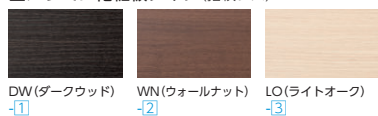

TWOPシリーズ

●突板タイプ

●メラミン化粧板タイプ

■突板タイプ

DB (ダークブラウン) -1
AB (アッシュブラウン) -2

■共通仕様 (突板)

天板/ナラ突板、ウレタン塗装、40mm厚
天板エッジ/MDF角底、ウレタン塗装
脚部/突板木製、アジャスター付

■メラミン化粧板タイプ (指紋レス)

DW (ダークウッド) -1
WN (ウォールナット) -2
LO (ライトオーク) -3

■共通仕様 (メラミン化粧板)

天板/メラミン化粧板、40mm厚
天板エッジ/MDF角底、ウレタン塗装
脚部/メラミン化粧板、アジャスター付

指紋レス/指紋などの汚れが目立ちにくいメラミン化粧板です。

■配線ボックス付

カバーを外し、電源タップやケーブル等を収納できます。
ボックス有効内寸/W450×D115×H100
●カバー/木製、天板表面と同素材・同色