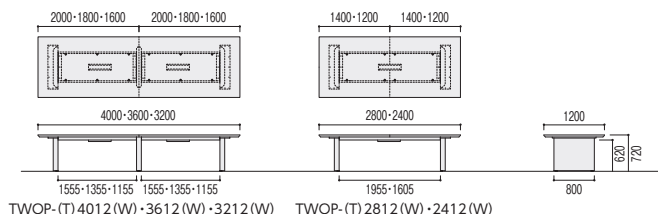

DW (ダークウッド) -1
WN (ウォールナット) -2
LO (ライトオーク) -3

■共通仕様 (メラミン化粧板)

天板/メラミン化粧板、40mm厚
天板エッジ/MDF角底、ウレタン塗装
脚部/メラミン化粧板、アジャスター付

指紋レス/指紋などの汚れが目立ちにくいメラミン化粧板です。

■配線ボックス付

カバーを外し、電源タップやケーブル等を収納できます。
ボックス有効内寸/W450×D115×H100
●カバー/木製、天板表面と同素材・同色

配線	寸法W×D×H/脚間	質量kg	突板タイプ			メラミン化粧板タイプ		
			商品コード	品番	価格	商品コード	品番	価格
配線ボックスなし	4000×1200×720/1555	202	66-0525-□	TWOP-T4012-□	¥ 924,300	66-0535-□	TWOP-4012-□	¥776,000
	3600×1200×720/1355	192	66-0526-□	TWOP-T3612-□	¥ 868,700	66-0536-□	TWOP-3612-□	¥733,000
	3200×1200×720/1155	184	66-0527-□	TWOP-T3212-□	¥ 834,700	66-0537-□	TWOP-3212-□	¥707,600
	2800×1200×720/1955	162	66-0528-□	TWOP-T2812-□	¥ 700,700	66-0538-□	TWOP-2812-□	¥591,000
	2400×1200×720/1605	156	66-0529-□	TWOP-T2412-□	¥ 588,400	66-0539-□	TWOP-2412-□	¥496,700
配線ボックス付	4000×1200×720/1555	208	66-0530-□	TWOP-T4012W-□	¥1,059,700	66-0540-□	TWOP-4012W-□	¥910,400
	3600×1200×720/1355	198	66-0531-□	TWOP-T3612W-□	¥1,004,400	66-0541-□	TWOP-3612W-□	¥867,400
	3200×1200×720/1155	190	66-0532-□	TWOP-T3212W-□	¥ 970,400	66-0542-□	TWOP-3212W-□	¥842,000
	2800×1200×720/1955	165	66-0533-□	TWOP-T2812W-□	¥ 768,300	66-0543-□	TWOP-2812W-□	¥658,000
	2400×1200×720/1605	159	66-0534-□	TWOP-T2412W-□	¥ 655,600	66-0544-□	TWOP-2412W-□	¥564,000