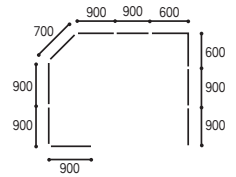

パネル単体とオプションの組み合わせによって、あらゆる利用目的に幅広く対応できる簡易連結式のパネルスクリーンです。

- MP-1509A×5 MP-1506A×2
- MP-1507A×1 MP-2J×9
- MP-1509U×1 MP-AJ×2
- MP-1509F×1

セット価格 ¥922,900

※応接セットは除きます。

仕様

パネル/フラッシュ合板、表面布張り、30mm厚、MDF芯材  
 パネル半透明部/6mm厚ポリカーボネイト  
 パネル全面透明部/●mm厚透明アクリル  
 枠/塩ビ成型品 脚/アルミダイキャスト

■パネル張地バリエーション

パネルバリエーション

タイプ	W	H1165 (H1200)			H1465 (H1500)			H1765 (H1800)		
		商品コード	品番	価格	商品コード	品番	価格	商品コード	品番	価格
A	600	33-0001-□	MP-1206A-□	¥ 56,500	33-0010-□	MP-1506A-□	¥ 69,600	33-0020-□	MP-1806A-□	¥ 72,200
	700	33-0002-□	MP-1207A-□	¥ 70,900	33-0011-□	MP-1507A-□	¥ 78,600	---	---	---
	800	33-0003-□	MP-1208A-□	¥ 72,300	33-0012-□	MP-1508A-□	¥ 80,100	---	---	---
	900	33-0004-□	MP-1209A-□	¥ 73,400	33-0013-□	MP-1509A-□	¥ 82,700	33-0021-□	MP-1809A-□	¥ 89,300
	1200	33-0005-□	MP-1212A-□	¥ 87,800	33-0014-□	MP-1512A-□	¥ 90,600	33-0022-□	MP-1812A-□	¥ 101,000
U	900	33-0006-□	MP-1209U-□	¥ 102,300	33-0015-□	MP-1509U-□	¥ 127,300	33-0023-□	MP-1809U-□	¥ 131,200
	1200	33-0007-□	MP-1212U-□	¥ 118,200	33-0016-□	MP-1512U-□	¥ 133,800	33-0024-□	MP-1812U-□	¥ 164,000
NEW FAR	900	---	---	---	33-0355-□	MP-1509UAR-□	¥ 133,100	33-0356-□	MP-1809UAR-□	¥ 149,300
F	900	33-0008-0	MP-1209F	¥ 114,200	33-0018-0	MP-1509F	¥ 126,100	33-0026-0	MP-1809F	¥ 140,400
	1200	33-0009-0	MP-1212F	¥ 131,200	33-0019-0	MP-1512F	¥ 149,700	33-0027-0	MP-1812F	¥ 169,400
FAR	900	---	---	---	33-0346-0	MP-1509FAR	¥ 113,200	33-0345-0	MP-1809FAR	¥ 117,100