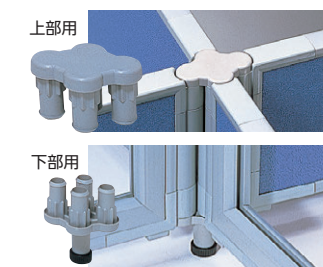

パネル固定連結樹脂セット

●2方向連結セット

上部用・下部用  
**33-0028-0 MP-2J**  
 セット価格 **¥4,000**  
 ※45°ピッチ角度設定可能

●3方向連結セット

上部用・下部用  
**33-0029-0 MP-3J**  
 セット価格 **¥5,200**  
 ※45°ピッチ角度設定可能

●4方向連結セット

上部用・下部用  
**33-0030-0 MP-4J**  
 セット価格 **¥6,600**  
 ※45°ピッチ角度設定可能

〈パネル連結に際してのご注意〉

- アジャスター仕様の場合、W・H寸法に関係なく両端部及び直線連結の少なくとも2スパン毎に安定脚MP-Fが必要です。
- キャスター脚MP-Kは注文時に必ず使用箇所の指定をしてください。
- キャスター使用の場合、必ず可動連結セットMP-JKをご使用ください。 ●アジャスター仕様とキャスター仕様の連結はできません。

脚バリエーション

安定脚(アジャスター付)  
**33-0034-0 MP-F**  
**¥7,200**  
 L420×H35