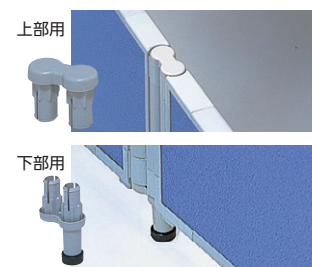

パネル固定連結樹脂セット

●2方向連結セット

上部用・下部用  
**33-0028-0 MP-2J**  
 セット価格 **¥4,000**  
 ※45°ピッチ角度設定可能

●3方向連結セット

上部用・下部用  
**33-0029-0 MP-3J**  
 セット価格 **¥5,200**  
 ※45°ピッチ角度設定可能

●4方向連結セット

上部用・下部用  
**33-0030-0 MP-4J**  
 セット価格 **¥6,600**  
 ※45°ピッチ角度設定可能

〈パネル連結に際してのご注意〉

- アジャスター仕様の場合、W・H寸法に関係なく両端部及び直線連結の少なくとも2スパン毎に安定脚MP-Fが必要です。
- キャスター脚MP-Kは注文時に必ず使用箇所の指定をしてください。
- キャスター使用の場合、必ず可動連結セットMP-JKをご使用ください。 ●アジャスター仕様とキャスター仕様の連結はできません。

脚バリエーション

安定脚(アジャスター付)  
**33-0034-0 MP-F**  
**¥7,200**  
 L420×H35