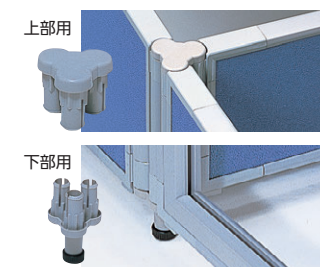

パネル固定連結樹脂セット

●2方向連結セット

上部用・下部用  
**33-0028-0 MP-2J**  
 セット価格 **¥4,000**  
 ※45°ピッチ角度設定可能

●3方向連結セット

上部用・下部用  
**33-0029-0 MP-3J**  
 セット価格 **¥5,200**  
 ※45°ピッチ角度設定可能

●4方向連結セット

上部用・下部用  
**33-0030-0 MP-4J**  
 セット価格 **¥6,600**  
 ※45°ピッチ角度設定可能

〈パネル連結に際してのご注意〉

- アジャスター仕様の場合、W・H寸法に関係なく両端部及び直線連結の少なくとも2スパン毎に安定脚MP-Fが必要です。
- キャスター脚MP-Kは注文時に必ず使用箇所の指定をしてください。
- キャスター使用の場合、必ず可動連結セットMP-JKをご使用ください。 ●アジャスター仕様とキャスター仕様の連結はできません。

脚バリエーション

安定脚(アジャスター付)  
**33-0034-0 MP-F**  
**¥7,200**  
 L420×H35