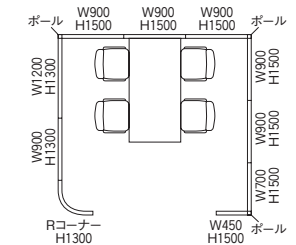

## ■ミーティングコーナー (パネルH1300・H1500)

LPX-1309	×1	¥68,100
LPX-1312	×1	¥78,000
LPX-13RP	×1	¥214,800
LPX-1504	×1	¥53,700
LPX-1507	×1	¥69,100
LPX-1509	×5	¥365,000
LPX-W15	×3	¥36,300

セット写真のパネル合計 **¥885,000**

※ローパーティションの他は含みません。

## ■役員室スペース (パネルH1900)

LPX-T1909MB	×3	¥260,100
LPX-T1912MB	×1	¥101,800
LPX-TPG1910MB	×4	¥533,200
LPX-TD1909LMB	×1	¥269,700
LPX-W19	×1	¥14,500
LPX-AW	×3	¥21,600
LPX-AS	×2	¥12,000

セット写真のパネル合計 **¥1,212,900**