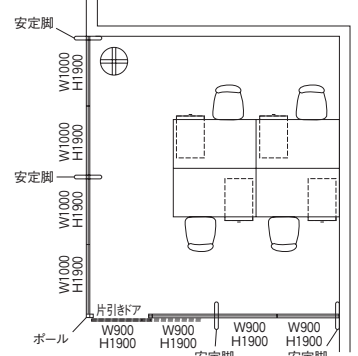

LPX-PG1910	×4	¥486,800
LPX-G1909	×3	¥354,000
LPX-MH1909	×1	¥323,900
LPX-W19	×1	¥14,500
LPX-AW	×4	¥28,800

セット写真のパネル合計 **¥1,208,000**

※セットにはオプションのガラスを使用しています。価格は別途見積りになります。(上記表示価格は標準透明ガラスの価格にて算出)

※ローパーティションの他は含みません。