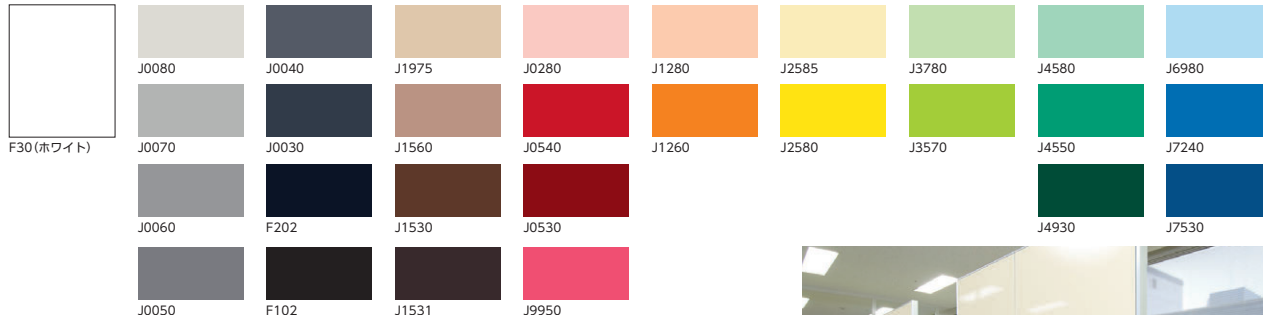

## 企業のブランドイメージをスタイリッシュに演出。

スチールパネルのローパーティションC&Lは、ハイパーティションとの相性が良く、空間全体のイメージに統一感を生み出します。シャープなエッジと多彩なパネルカラーは、訪れる人に企業のセンスを印象付けます。

## パネルカラーバリエーション

豊富なパネルカラーバリエーションで、思い通りのイメージを演出します。

### ■アクセントカラー-29

## フレームカラー

■塗装対象部位/笠木類・ポスト類・安定脚・巾木・スタッド・枠類

フレームは標準でホワイトを設定。オプションで、シルバーとブラックもご用意しています。パネルとのコーディネートで一体感を出すことができます。