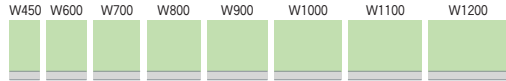

スチールパネルタイプバリエーション

▲スチールパネル(ホワイト)

■パネルサイズバリエーション

●巾モジュール

●高さモジュール

錠付き

●引戸

●対応パネルモジュール

W	900・1100(有効開口=682.2 882.2)
H	2150

※片引きのみ対応

●対応面材

・スチール仕様のみ
※ガラス・クロスタイプには対応できません。

●窓付/窓なし

※本製品はレイアウト制限がございます。
※詳しい内容や価格については担当者までお問い合わせください。

■ドアパネル(スチールパネル)

タイプ	窓なしドアパネル(W900)			窓付ドアパネル(W900)		
寸法	 (錠付)			 (錠付)		
H	商品コード	品番	価格	商品コード	品番	価格
1790	25-0894-0	D-D1809S-□	¥262,800	25-0897-0	D-D1809SW-□	¥324,900
1940	25-0895-0	D-D1909S-□	¥265,100	25-0898-0	D-D1909SW-□	¥329,300
2150	25-1022-0	D-D2209S-□	¥287,500	25-1017-0	D-D2209SW-□	¥345,500