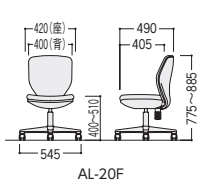

肘なし

チェア 21-0202-□ AL-20F-□ 布 ¥36,900★
 ゴムキャスターチェア 21-0337-□ AL-20FG-□ 布 ¥40,900◎

W420×D490×H775~885 SH400~510

■機構

背ロッキング

ロッキング強弱調節

体重や好みに合わせてロッキングの強弱調節ができます。

ガス圧上下調節

座面下のレバーでガス圧による座面の高さ調節ができます。

choice

ワーク環境に応じてお選びください。

●リング肘(オプション)

21-0203-0 AL-10A★
 ¥7,900

choice

選べるキャスタータイプ

●ナイロンキャスター(標準仕様)