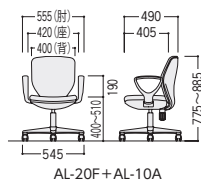

肘なし

チェア 21-0202-□ AL-20F-□ 布 ¥36,900★
 ゴムキャスターチェア 21-0337-□ AL-20FG-□ 布 ¥40,900◎

W420×D490×H775~885 SH400~510

■機構

背ロッキング

ロッキング強弱調節

体重や好みに合わせてロッキングの強弱調節ができます。

ガス圧上下調節

座面下のレバーでガス圧による座面の高さ調節ができます。

choice

ワーク環境に応じてお選びください。

●リング肘(オプション)

21-0203-0 AL-10A★
 ¥7,900

choice

選べるキャスタータイプ

●ナイロンキャスター(標準仕様)