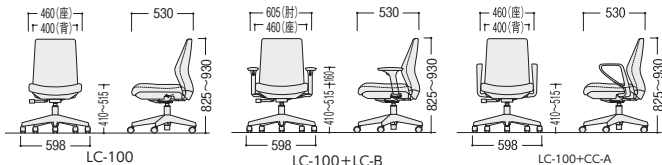

LC-100チェア (オートバランスロックング)

point 体重に合わせたロックングの強さに自動的に変化

好みの位置で背もたれが固定できる4段階ストッパー付です。

●オートバランスロックング (LC-100)
(背傾度: 20°)
(座傾度: 7°)

■張地カラー

■共通仕様

背・座/布張り、モールドウレタンフォームクッション
背インナー・背下カバー/P.P.樹脂成型品(ブラック)
脚部/ナイロン樹脂成型品、ナイロンキャスター

●肘付

RE(レッド)

可動肘付(肘/10mmピッチ11段階調節)
24-0239-□ LC-100-□ 布
¥43,500
24-0240-0 LC-B
¥13,200
セット価格 ¥56,700

W460×D530×H825~930
SH410~515 ●12.3kg

●肘なし

SE(セルリアンブルー)

リング肘付
24-0239-□ LC-100-□ 布
¥43,500
24-0225-0 CC-A NEW
¥11,200
セット価格 ¥54,700

W460×D530×H825~930
SH410~515 ●12.3kg

NV(ネイビー)

肘なし
24-0239-□ LC-100-□ 布
¥43,500
W460×D530×H825~930
SH410~515 ●12.3kg

可動肘(オプション)

24-0240-0 LC-B
¥13,200

リング肘(オプション) NEW

24-0225-0 CC-A
¥11,200

ベルファストチェア