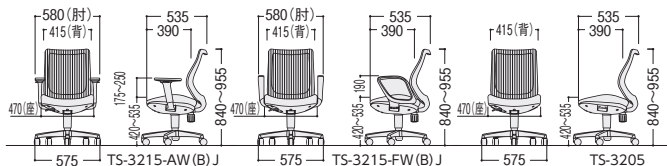

●ローバック

TS-3215B-ABJ-CRM
(レッド)

TS-3215B-ABJ-YGN
(イエローグリーン)

TS-3215W-FWJ-DBU
(ダークブルー)

TS-3215B-FBJ-BK
(ブラック)

TS-3205B-CBU
(ブルー)

背・肘カラー	可動肘付	リング肘付	肘なし
ホワイト	21-0435-□ TS-3215W-AWJ-□	21-0436-□ TS-3215W-FWJ-□	21-0437-□ TS-3205W-□
ブラック	21-0438-□ TS-3215B-ABJ-□	21-0439-□ TS-3215B-FBJ-□	21-0440-□ TS-3205B-□
価格	¥64,500	¥52,700	¥45,000
	W580×D535×H840~955 SH420~535	W580×D535×H840~955 SH420~535	W470×D535×H840~955 SH420~535

●ハイバック

●ローバック

■張地カラー

CBU(ブルー) -1

DBU(ダークブルー) -2

YGN(イエローグリーン) -3

CRM(レッド) -4

AGR(グレー) -5