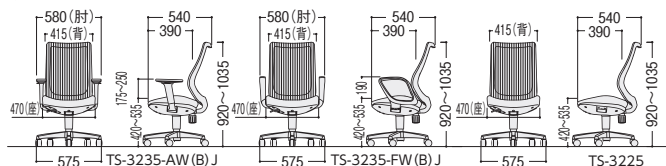

●ローバック

TS-3215B-ABJ-CRM
(レッド)

TS-3215B-ABJ-YGN
(イエローグリーン)

TS-3215W-FWJ-DBU
(ダークブルー)

TS-3215B-FBJ-BK
(ブラック)

TS-3205B-CBU
(ブルー)

背・肘カラー	可動肘付	リング肘付	肘なし
ホワイト	21-0435-□ TS-3215W-AWJ-□	21-0436-□ TS-3215W-FWJ-□	21-0437-□ TS-3205W-□
ブラック	21-0438-□ TS-3215B-ABJ-□	21-0439-□ TS-3215B-FBJ-□	21-0440-□ TS-3205B-□
価格	¥64,500	¥52,700	¥45,000
	W580×D535×H840~955 SH420~535	W580×D535×H840~955 SH420~535	W470×D535×H840~955 SH420~535

●ハイバック

●ローバック

■張地カラー

CBU(ブルー) -1

DBU(ダークブルー) -2

YGN(イエローグリーン) -3

CRM(レッド) -4

AGR(グレー) -5