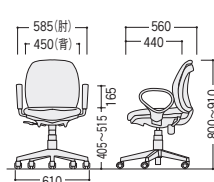

YTR-600AF (V)