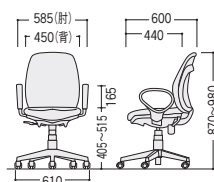

YTR-610AF (V)