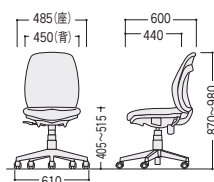

YTR-610F (V)