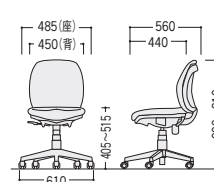

YTR-600F (V)

グリーン購入法適合商品の品番はグリーン色で表示しています

クリエイティブ
スペース

ワーク
ステーション

デスク

OAテーブル
ラック

ハイグレード
チェア

オフィス
チェア

ローテク
スクリーン

会議・
ミーティングテーブル

会議・
ミーティングチェア

会議・
研修室家具/備品

ホワイトボード・
掲示板

ラウンジ・
リフレッシュ家具

システム収納家具・
スライド書架

収納家具・
整理用品

ロッカー・
シューズボックス

耐火金庫

役員用家具

応接用家具

ロビーチェア・
ベンチ

カウンター

オフィス
アクセサリ

屋外用家具・
備品

ベッド・
レセプション用家具

間仕切
内装材

工場・
物流用家具

高齢者・
医療施設用家具

学校・
図書館用家具

店舗用家具

官庁仕様家具
/ 防災用品