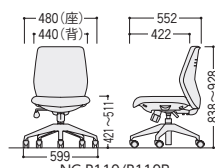

セット価格 ¥62,200
W618×D555×H830~920 SH414~504

RO(ローズレッド)

肘なし

24-0230-□ NC-R100-□ 面
¥52,400

W480×D555×H830~920 SH414~504
●14.3kg

●オートバランスロックングタイプ

NC-R200/R200B+NC-D

NC-R200/R200B+NC-B

NC-R200/R200B-NC-A

NC-R200/R200B

NC-R100/R100B

●シンクロロックングタイプ

NC-R210/R210B

NC-R110/R110B

NC-R110/R210 (シンクロロックング/標準張地)

●ハイバック

DG(ダークグレー)

固定肘付

24-0233-□ NC-R210-□ 面
¥56,100

24-0092-0 NC-A (肘)
¥ 6,300

セット価格 ¥62,400
W595×D552×H919~1009 SH421~511

●ローバック

GL(グレー)

肘なし

24-0233-□ NC-R210-□ 面
¥56,100

W480×D552×H919~1009 SH421~511
●13.7kg

GR(グリーン)

可動肘付

24-0232-□ NC-R110-□ 面
¥49,700

24-0093-0 NC-B (肘)
¥12,600

セット価格 ¥62,300
W600×D552×H838~928 SH421~511

BL(ブルー)