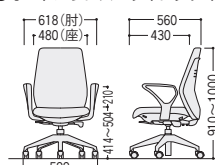

BL(ブルー)

肘なし

24-0231-□ NC-R200-□ 面
¥58,800

W480×D560×H910~1000 SH414~504
●14.6kg

GL(グレー)

リング付付

24-0230-□ NC-R100-□ 面
¥52,400

24-0153-0 NC-D (肘)
¥ 9,800

セット価格 ¥62,200
W618×D555×H830~920 SH414~504

RO(ローズレッド)

肘なし

24-0230-□ NC-R100-□ 面
¥52,400

W480×D555×H830~920 SH414~504
●14.3kg

●オートバランスロックングタイプ

NC-R200/R200B+NC-D

NC-R200/R200B+NC-B

NC-R200/R200B-NC-A

NC-R200/R200B

NC-R100/R100B

●シンクロロックングタイプ

NC-R210/R210B

NC-R110/R110B

NC-R110/R210 (シンクロロックング/標準張地)

●ハイバック