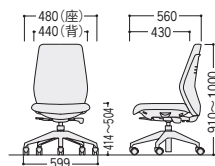

BL(ブルー)

肘なし

24-0231-□ NC-R200-□ 面
¥58,800

W480×D560×H910~1000 SH414~504
●14.6kg

GL(グレー)

リング付付

24-0230-□ NC-R100-□ 面
¥52,400

24-0153-0 NC-D (肘)
¥ 9,800

セット価格 ¥62,200
W618×D555×H830~920 SH414~504

RO(ローズレッド)

肘なし

24-0230-□ NC-R100-□ 面
¥52,400

W480×D555×H830~920 SH414~504
●14.3kg

●オートバランスロックングタイプ

NC-R200/R200B+NC-D

NC-R200/R200B+NC-B

NC-R200/R200B-NC-A

NC-R200/R200B

NC-R100/R100B

●シンクロロックングタイプ

NC-R210/R210B

NC-R110/R110B

NC-R110/R210 (シンクロロックング/標準張地)

●ハイバック