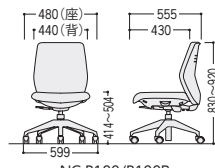

BL(ブルー)

肘なし

24-0231-□ NC-R200-□ 面
¥58,800

W480×D560×H910~1000 SH414~504
●14.6kg

GL(グレー)

リング付付

24-0230-□ NC-R100-□ 面
¥52,400

24-0153-0 NC-D (肘)
¥ 9,800

セット価格 ¥62,200
W618×D555×H830~920 SH414~504

RO(ローズレッド)

肘なし

24-0230-□ NC-R100-□ 面
¥52,400

W480×D555×H830~920 SH414~504
●14.3kg

●オートバランスロックングタイプ

NC-R200/R200B+NC-D

NC-R200/R200B+NC-B

NC-R200/R200B-NC-A

NC-R200/R200B

NC-R100/R100B

●シンクロロックングタイプ

NC-R210/R210B

NC-R110/R110B

NC-R110/R210 (シンクロロックング/標準張地)

●ハイバック