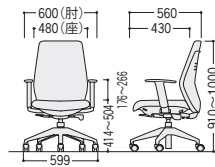

BL(ブルー)

肘なし

24-0231-□ NC-R200-□ 面
¥58,800

W480×D560×H910~1000 SH414~504
●14.6kg

GL(グレー)

リング付付

24-0230-□ NC-R100-□ 面
¥52,400

24-0153-0 NC-D (肘)
¥ 9,800

セット価格 ¥62,200
W618×D555×H830~920 SH414~504

RO(ローズレッド)

肘なし

24-0230-□ NC-R100-□ 面
¥52,400

W480×D555×H830~920 SH414~504
●14.3kg

●オートバランスロックングタイプ

NC-R200/R200B+NC-D

NC-R200/R200B+NC-B

NC-R200/R200B-NC-A

NC-R200/R200B

NC-R100/R100B

●シンクロロックングタイプ

NC-R210/R210B

NC-R110/R110B

NC-R110/R210 (シンクロロックング/標準張地)

●ハイバック