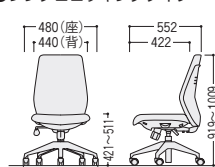

セット価格 ¥62,200
W618×D555×H830~920 SH414~504

RO(ローズレッド)

肘なし

24-0230-□ NC-R100-□ 面
¥52,400

W480×D555×H830~920 SH414~504
●14.3kg

●オートバランスロックングタイプ

NC-R200/R200B+NC-D

NC-R200/R200B+NC-B

NC-R200/R200B-NC-A

NC-R200/R200B

NC-R100/R100B

●シンクロロックングタイプ

NC-R210/R210B

NC-R110/R110B

NC-R110/R210 (シンクロロックング/標準張地)

●ハイバック

DG(ダークグレー)

固定肘付

24-0233-□ NC-R210-□ 面
¥56,100

24-0092-0 NC-A (肘)
¥ 6,300

セット価格 ¥62,400
W595×D552×H919~1009 SH421~511

●ローバック

GL(グレー)

肘なし

24-0233-□ NC-R210-□ 面
¥56,100

W480×D552×H919~1009 SH421~511
●13.7kg

GR(グリーン)

可動肘付

24-0232-□ NC-R110-□ 面
¥49,700

24-0093-0 NC-B (肘)
¥12,600

セット価格 ¥62,300
W600×D552×H838~928 SH421~511

BL(ブルー)