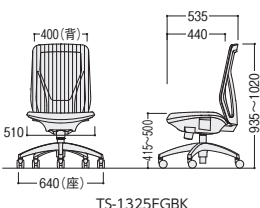

GS210 (肘なし)

肘なし
81-6013-□ GS210-M2-□面 ¥58,600
W495×D595×H870~965 SH410~505

通気性に優れた、
体重感応式シートロックキングを採用しました。

背のホワイトシェルが、スマートな印象。
メッシュが優しく身体を包み込みます。

上下可動肘
体格に合わせて上下の高さを調節できます。

体重感応式シートロックキング
座る人の体重に合わせてロックキングの強さが変化します。

TS-1300シリーズ

●肘付

肘付
21-0482-□ TS-1355FGBK-□面 ¥61,500
W620×D535×H935~1020 SH415~500

●肘なし

肘なし
21-0483-□ TS-1325FGBK-□面 ¥53,100
W510×D535×H935~1020 SH415~500

■張地カラー

固定式ハンガー (オプション)

21-0484-0
TS-004B ¥4,600
W415×D100×H100

■共通仕様

背/強化ナイロン樹脂成型品
座/布張り、再生P.P.樹脂成型品、
モールドウレタンフォーム
肘部/TPE、強化ナイロン樹脂成型品
脚部/強化ナイロン樹脂成型品、
φ60ナイロン双輪キャスター

シンクロックキング

取付例

- クリエイティブスペース
- ワークステーション
- デスク
- OAテーブルラック
- ハイグレードチェア
- オフィスチェア
- ローテーションスクリーン
- 会議・ミーティングテーブル
- 会議・ミーティングチェア
- 会議・研修室用家具・備品
- ホワイトボード・掲示板
- ラウンジ・リフレッシュ家具
- システム収納家具・スライド書架
- 収納家具・整理用品
- ロッカー・シューズボックス
- 耐火金庫
- 役員用家具
- 応接用家具
- ロビーチェア・ベンチ
- カウンター
- オフィスアクセサリー
- 屋外用家具・備品
- ベッド・レセプション用家具
- 間仕切り内装材
- 工場・物流用家具
- 高齢者・医療施設用家具
- 学校・図書館用家具
- 店舗用家具
- 官庁仕様家具 / 防災用品