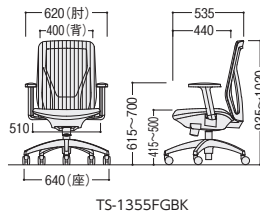

GS260 (肘付)

肘付
81-6014-□ GS260-M2-□面 ¥63,400
W625×D595×H870~965 SH410~505

■共通仕様
背/P.P.樹脂成型品、メッシュ張り
座/合板、ウレタンフォーム
脚部/強化ナイロン樹脂成型品、
ナイロンキャスター
肘部/P.P.樹脂成型品
●体重感応式シートロックキング
1L 1ロック ガス圧

■張地カラー
●背張地
BL(ブルー)-1 GR(グリーン)-2
OR(オレンジ)-3 BK(ブラック)-4
●座張地
ブラック

GS210 (肘なし)

肘なし
81-6013-□ GS210-M2-□面 ¥58,600
W495×D595×H870~965 SH410~505

通気性に優れた、
体重感応式シートロックキングを採用しました。

背のホワイトシェルが、スマートな印象。
メッシュが優しく身体を包み込みます。

上下可動肘
体格に合わせて上下の高さを調節できます。

体重感応式シートロックキング
座る人の体重に合わせてロックキングの強さが変化します。

TS-1300シリーズ

●肘付

肘付
21-0482-□ TS-1355FGBK-□面 ¥61,500
W620×D535×H935~1020 SH415~500

●肘なし

肘なし
21-0483-□ TS-1325FGBK-□面 ¥53,100
W510×D535×H935~1020 SH415~500

■張地カラー

固定式ハンガー (オプション)

21-0484-0
TS-004B ¥4,600
W415×D100×H100

■共通仕様

背/強化ナイロン樹脂成型品
座/布張り、再生P.P.樹脂成型品、
モールドウレタンフォーム
肘部/TPE、強化ナイロン樹脂成型品
脚部/強化ナイロン樹脂成型品、
φ60ナイロン双輪キャスター

シンクロックキング

取付例

- クリエイティブスペース
- ワークステーション
- デスク
- OAテーブルラック
- ハイグレードチェア
- オフィスチェア
- ローテーションスクリーン
- 会議・ミーティングテーブル
- 会議・ミーティングチェア
- 会議・研修室用家具・備品
- ホワイトボード・掲示板
- ラウンジ・リフレッシュ家具
- システム収納家具・スライド書架
- 収納家具・整理用品
- ロッカー・シューズボックス
- 耐火金庫
- 役員用家具
- 応接用家具
- ロビーチェア・ベンチ
- カウンター
- オフィスアクセサリー
- 屋外用家具・備品
- ベッド・レセプション用家具
- 間仕切り内装材
- 工場・物流用家具
- 高齢者・医療施設用家具
- 学校・図書館用家具
- 店舗用家具
- 官庁仕様家具 / 防災用品