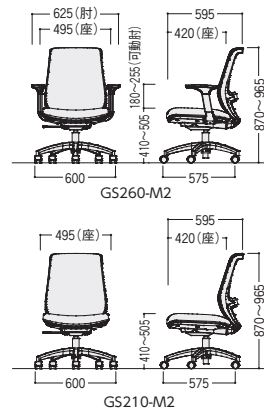

GS260 (肘付)

肘付
81-6014-□ GS260-M2-□面 ¥63,400
W625×D595×H870~965 SH410~505

■共通仕様
背/P.P.樹脂成型品、メッシュ張り
座/合板、ウレタンフォーム
脚部/強化ナイロン樹脂成型品、
ナイロンキャスター
肘部/P.P.樹脂成型品
●体重感応式シートロックキング
1L 1ロック ガス圧

■張地カラー
●背張地
BL(ブルー)-1 GR(グリーン)-2
OR(オレンジ)-3 BK(ブラック)-4
●座張地
ブラック

GS210 (肘なし)

肘なし
81-6013-□ GS210-M2-□面 ¥58,600
W495×D595×H870~965 SH410~505

通気性に優れた、
体重感応式シートロックキングを採用しました。

背のホワイトシェルが、スマートな印象。
メッシュが優しく身体を包み込みます。

上下可動肘
体格に合わせて上下の高さを調節できます。

体重感応式シートロックキング
座る人の体重に合わせてロックキングの強さが変化します。

TS-1300シリーズ

●肘付

肘付
21-0482-□ TS-1355FGBK-□面 ¥61,500
W620×D535×H935~1020 SH415~500

●肘なし

肘なし
21-0483-□ TS-1325FGBK-□面 ¥53,100
W510×D535×H935~1020 SH415~500

■張地カラー

固定式ハンガー (オプション)

21-0484-0
TS-004B ¥4,600
W415×D100×H100

■共通仕様

背/強化ナイロン樹脂成型品
座/布張り、再生P.P.樹脂成型品、
モールドウレタンフォーム
肘部/TPE、強化ナイロン樹脂成型品
脚部/強化ナイロン樹脂成型品、
φ60ナイロン双輪キャスター

シンクロックキング

取付例

- クリエイティブスペース
- ワークステーション
- デスク
- OAテーブルラック
- ハイグレードチェア
- オフィスチェア
- ローテーションスクリーン
- 会議・ミーティングテーブル
- 会議・ミーティングチェア
- 会議・研修室用家具・備品
- ホワイトボード・掲示板
- ラウンジ・リフレッシュ家具
- システム収納家具・スライド書架
- 収納家具・整理用品
- ロッカー・シューズボックス
- 耐火金庫
- 役員用家具
- 応接用家具
- ロビーチェア・ベンチ
- カウンター
- オフィスアクセサリー
- 屋外用家具・備品
- ベッド・レセプション用家具
- 間仕切り内装材
- 工場・物流用家具
- 高齢者・医療施設用家具
- 学校・図書館用家具
- 店舗用家具
- 官庁仕様家具 / 防災用品