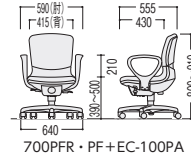

エコアシストチェア

エコアシストチェア (キルティング調) ※オプション肘取付け可能です

あたたかく存在感のある
キルティング調張地。

■共通仕様

背・座/再生P.P.樹脂成型シェル、ノンフロムモールドウレタン
脚部/ガラス繊維入りナイロン樹脂成型品、双輪ナイロンキャスター(標準仕様)、
単輪ゴムキャスター(オプション)
フリーアジャスト肘/P.P.樹脂成型品、スチール部材粉体塗装
リング肘/P.P.樹脂成型品

■張地カラー

●ハイバック
肘なし (22.3kg)
49-0090-□
EC-710PFR-□ 布
¥69,200
W460×D575×H870~980 SH390~500
49-0091-□ ゴムキャスター仕様
EC-710PFRG-□ 布
¥70,000
W460×D575×H875~985 SH395~505
C (ブラウン)

●ミドルバック
肘なし (21.5kg)
49-0092-□
EC-700PFR-□ 布
¥63,000
W460×D555×H800~910 SH390~500
49-0093-□ ゴムキャスター仕様
EC-700PFRG-□ 布
¥63,800
W460×D555×H805~915 SH395~505
MS (マスタード)

●ハイバック
フリーアジャスト肘付 RP2(ローズ)
リング肘付 B2(ブルー)
肘なし (22.3kg) B2(ブルー)
49-0087-□ EC-710PF-□ 布 ¥69,200
W460×D575×H870~980 SH390~500
49-0084-0 EC-100PB (肘) ¥27,300
セット価格 ¥96,500
W590~642×D575×H870~980 SH390~500
49-0085-0 EC-100PA (肘) ¥14,100
セット価格 ¥83,300
W590×D575×H870~980 SH390~500