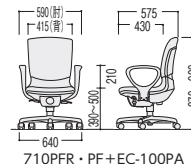

エコアシストチェア

エコアシストチェア (キルティング調) ※オプション肘取付け可能です

あたたかく存在感のある
キルティング調張地。

■共通仕様

背・座/再生P.P.樹脂成型シェル、ノンフロムモールドウレタン
脚部/ガラス繊維入りナイロン樹脂成型品、双輪ナイロンキャスター(標準仕様)、
単輪ゴムキャスター(オプション)
フリーアジャスト肘/P.P.樹脂成型品、スチール部材粉体塗装
リング肘/P.P.樹脂成型品

■張地カラー

●ハイバック
肘なし (22.3kg)
49-0090-□
EC-710PFR-□ 布
¥69,200
W460×D575×H870~980 SH390~500
49-0091-□ ゴムキャスター仕様
EC-710PFRG-□ 布
¥70,000
W460×D575×H875~985 SH395~505
C (ブラウン)

●ミドルバック
肘なし (21.5kg)
49-0092-□
EC-700PFR-□ 布
¥63,000
W460×D555×H800~910 SH390~500
49-0093-□ ゴムキャスター仕様
EC-700PFRG-□ 布
¥63,800
W460×D555×H805~915 SH395~505
MS (マスタード)

●ハイバック
フリーアジャスト肘付 RP2(ローズ)
リング肘付 B2(ブルー)
肘なし (22.3kg) B2(ブルー)
49-0087-□ EC-710PF-□ 布 ¥69,200
W460×D575×H870~980 SH390~500
49-0084-0 EC-100PB (肘) ¥27,300
セット価格 ¥96,500
W590~642×D575×H870~980 SH390~500
49-0085-0 EC-100PA (肘) ¥14,100
セット価格 ¥83,300
W590×D575×H870~980 SH390~500