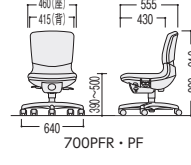

エコアシストチェア

エコアシストチェア (キルティング調) ※オプション肘取付け可能です

あたたかく存在感のある
キルティング調張地。

■共通仕様

背・座/再生P.P.樹脂成型シェル、ノンフロムモールドウレタン
脚部/ガラス繊維入りナイロン樹脂成型品、双輪ナイロンキャスター(標準仕様)、
単輪ゴムキャスター(オプション)
フリーアジャスト肘/P.P.樹脂成型品、スチール部材粉体塗装
リング肘/P.P.樹脂成型品

■張地カラー

●ハイバック
肘なし (22.3kg)
49-0090-□
EC-710PFR-□ 布
¥69,200
W460×D575×H870~980 SH390~500
49-0091-□ ゴムキャスター仕様
EC-710PFRG-□ 布
¥70,000
W460×D575×H875~985 SH395~505
C (ブラウン)

●ミドルバック
肘なし (21.5kg)
49-0092-□
EC-700PFR-□ 布
¥63,000
W460×D555×H800~910 SH390~500
49-0093-□ ゴムキャスター仕様
EC-700PFRG-□ 布
¥63,800
W460×D555×H805~915 SH395~505
MS (マスタード)

●ハイバック
フリーアジャスト肘付 RP2(ローズ)
リング肘付 B2(ブルー)
肘なし (22.3kg) B2(ブルー)
49-0087-□ EC-710PF-□ 布 ¥69,200
W460×D575×H870~980 SH390~500
49-0084-0 EC-100PB (肘) ¥27,300
セット価格 ¥96,500
W590~642×D575×H870~980 SH390~500
49-0085-0 EC-100PA (肘) ¥14,100
セット価格 ¥83,300
W590×D575×H870~980 SH390~500