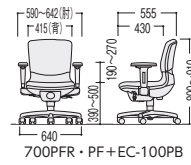

エコアシストチェア

エコアシストチェア (キルティング調) ※オプション肘取付け可能です

あたたかく存在感のある
キルティング調張地。

■共通仕様

背・座/再生P.P.樹脂成型シェル、ノンフロムモールドウレタン
脚部/ガラス繊維入りナイロン樹脂成型品、双輪ナイロンキャスター(標準仕様)、
単輪ゴムキャスター(オプション)
フリーアジャスト肘/P.P.樹脂成型品、スチール部材粉体塗装
リング肘/P.P.樹脂成型品

■張地カラー

●ハイバック
肘なし (22.3kg)
49-0090-□
EC-710PFR-□ 布
¥69,200
W460×D575×H870~980 SH390~500
49-0091-□ ゴムキャスター仕様
EC-710PFRG-□ 布
¥70,000
W460×D575×H875~985 SH395~505
C (ブラウン)

●ミドルバック
肘なし (21.5kg)
49-0092-□
EC-700PFR-□ 布
¥63,000
W460×D555×H800~910 SH390~500
49-0093-□ ゴムキャスター仕様
EC-700PFRG-□ 布
¥63,800
W460×D555×H805~915 SH395~505
MS (マスタード)

●ハイバック
フリーアジャスト肘付 RP2(ローズ)
リング肘付 B2(ブルー)
肘なし (22.3kg) B2(ブルー)
49-0087-□ EC-710PF-□ 布 ¥69,200
W460×D575×H870~980 SH390~500
49-0084-0 EC-100PB (肘) ¥27,300
セット価格 ¥96,500
W590~642×D575×H870~980 SH390~500
49-0085-0 EC-100PA (肘) ¥14,100
セット価格 ¥83,300
W590×D575×H870~980 SH390~500