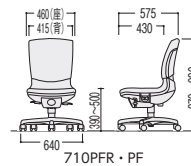

エコアシストチェア

エコアシストチェア (キルティング調) ※オプション肘取付け可能です

あたたかく存在感のある
キルティング調張地。

■共通仕様

背・座/再生P.P.樹脂成型シェル、ノンフロムモールドウレタン
脚部/ガラス繊維入りナイロン樹脂成型品、双輪ナイロンキャスター(標準仕様)、
単輪ゴムキャスター(オプション)
フリーアジャスト肘/P.P.樹脂成型品、スチール部材粉体塗装
リング肘/P.P.樹脂成型品

■張地カラー

●ハイバック
肘なし (22.3kg)
49-0090-□
EC-710PFR-□ 布
¥69,200
W460×D575×H870~980 SH390~500
49-0091-□ ゴムキャスター仕様
EC-710PFRG-□ 布
¥70,000
W460×D575×H875~985 SH395~505
C (ブラウン)

●ミドルバック
肘なし (21.5kg)
49-0092-□
EC-700PFR-□ 布
¥63,000
W460×D555×H800~910 SH390~500
49-0093-□ ゴムキャスター仕様
EC-700PFRG-□ 布
¥63,800
W460×D555×H805~915 SH395~505
MS (マスタード)

●ハイバック
フリーアジャスト肘付 RP2(ローズ)
リング肘付 B2(ブルー)
肘なし (22.3kg) B2(ブルー)
49-0087-□ EC-710PF-□ 布 ¥69,200
W460×D575×H870~980 SH390~500
49-0084-0 EC-100PB (肘) ¥27,300
セット価格 ¥96,500
W590~642×D575×H870~980 SH390~500
49-0085-0 EC-100PA (肘) ¥14,100
セット価格 ¥83,300
W590×D575×H870~980 SH390~500