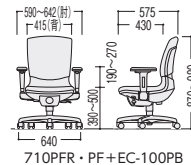

エコアシストチェア

エコアシストチェア (キルティング調) ※オプション肘取付け可能です

あたたかく存在感のある
キルティング調張地。

■共通仕様

背・座/再生P.P.樹脂成型シェル、ノンフロムモールドウレタン
脚部/ガラス繊維入りナイロン樹脂成型品、双輪ナイロンキャスター(標準仕様)、
単輪ゴムキャスター(オプション)
フリーアジャスト肘/P.P.樹脂成型品、スチール部材粉体塗装
リング肘/P.P.樹脂成型品

■張地カラー

●ハイバック
肘なし (22.3kg)
49-0090-□
EC-710PFR-□ 布
¥69,200
W460×D575×H870~980 SH390~500
49-0091-□ ゴムキャスター仕様
EC-710PFRG-□ 布
¥70,000
W460×D575×H875~985 SH395~505
C (ブラウン)

●ミドルバック
肘なし (21.5kg)
49-0092-□
EC-700PFR-□ 布
¥63,000
W460×D555×H800~910 SH390~500
49-0093-□ ゴムキャスター仕様
EC-700PFRG-□ 布
¥63,800
W460×D555×H805~915 SH395~505
MS (マスタード)

●ハイバック
フリーアジャスト肘付 RP2(ローズ)
リング肘付 B2(ブルー)
肘なし (22.3kg) B2(ブルー)
49-0087-□ EC-710PF-□ 布 ¥69,200
W460×D575×H870~980 SH390~500
49-0084-0 EC-100PB (肘) ¥27,300
セット価格 ¥96,500
W590~642×D575×H870~980 SH390~500
49-0085-0 EC-100PA (肘) ¥14,100
セット価格 ¥83,300
W590×D575×H870~980 SH390~500