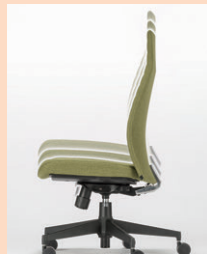

テーブル P286

ファブリックで包まれ、優しくあたたかな印象。スタンダードなオフィスにもカフェスタイルにも映えます。

■張地カラー(ポリエステル100%)

■共通仕様

背/布張り、スチールパイプ  
座/P.P.樹脂成型品、モールドウレタンクッション  
脚部/ナイロン樹脂成型品、ナイロンキャスター  
肘部/ナイロン樹脂成型品

●ハイバック

M(グリーン)

可動肘付

W505×D570×H920~1005  
SH440~525

ワーク環境に応じてお選びください。

■可動肘

24-0220-0 ACS-100B  
¥14,700

高さ調節 10mmストローク、9段階

1レバーの簡単操作

操作レバー

1つのレバーで座面の上下調節、背・座連動ロックング・背の初期位置での固定の操作ができます。