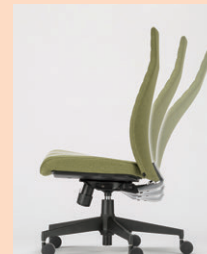

背・座連動ロックング機構