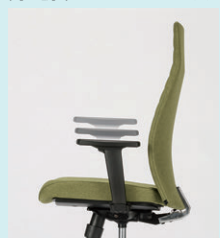

テーブル P286

ファブリックで包まれ、優しくあたたかな印象。スタンダードなオフィスにもカフェスタイルにも映えます。

■張地カラー(ポリエステル100%)

■共通仕様

背/布張り、スチールパイプ  
座/P.P.樹脂成型品、モールドウレタンクッション  
脚部/ナイロン樹脂成型品、ナイロンキャスター  
肘部/ナイロン樹脂成型品

●ハイバック

M(グリーン)

可動肘付

W505×D570×H920~1005  
SH440~525

ワーク環境に応じてお選びください。

■可動肘

24-0220-0 ACS-100B  
¥14,700

高さ調節 10mmストローク、9段階

1レバーの簡単操作

操作レバー

1つのレバーで座面の上下調節、背・座連動ロックング・背の初期位置での固定の操作ができます。