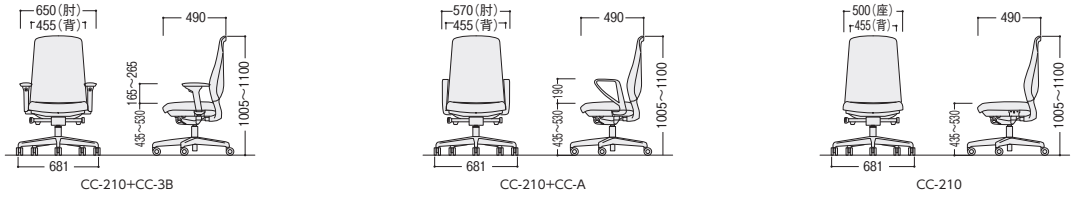

### choice ワーク環境に応じてお選びください。

■フリーアジャスト肘

24-0226-0  
CC-3B(肘)  
¥18,000

■リング肘

24-0225-0  
CC-A(肘)  
¥11,200

高調節  
10mmストローク  
11段階

前後調節  
約7mmストローク  
7段階

角度調節  
-25°~+25°  
5段階

**point** 細やかな調節機能による座り心地の追求

ガス圧上下調節  
ロック強度調節

背もたれ固定ハンドル  
チルト切替レバー

背座前傾チルト機構  
レバーを引いて背にもたれと背と座が前傾姿勢になり、下に押してもたれると通常姿勢にもどります。

背もたれ4段階固定  
4段階の位置で背もたれ角度が固定できます。

座前後スライド機構  
10mmピッチ、7段階

ランバーサポート

- クリエイティブスペース
- ワークステーション
- デスク
- OAテーブルラック
- ハイグレードチェア
- オフィスチェア
- ローテーションスクリーン
- 会議・ミーティングテーブル
- 会議・ミーティングチェア
- 会議・研修室家具・備品
- ホワイトボード・掲示板
- ラウンジ・リフレッシュ家具
- システム収納家具・スライド書架
- 収納家具・整理用品
- ロッカー・シューズボックス
- 耐火火庫
- 役員用家具
- 応接用家具
- ロビーチェア・ベンチ
- カウンター
- オフィスアクセサリー
- 屋外用家具・備品
- ベッド・レセプション家具
- 間仕切り内装材
- 工場・物流用家具
- 高齢者・医療施設用家具
- 学校・図書館用家具
- 店舗用家具
- 官庁仕様家具/防災用品