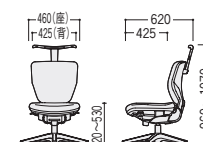

ハンガー取付けローバック

choice ワーク環境に応じてお選びください。