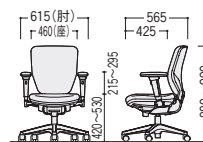

アジャストシンクロ/単色シート  
49-0041-□  
NXC-410SF-□ 面 ¥73,900

W460×D565×H880~990 SH420~530

410SF-CO(キョロトオレンジ)

肘なし/300タイプ (19.7kg)

フリーシンクロ/ツートンシート  
49-0036-□  
NXC-310F-□ 面 ¥58,800

フリーシンクロ/単色シート  
49-0037-□  
NXC-310SF-□ 面 ¥58,800

W460×D565×H880~990 SH420~530

●ハイバック

フリーアジャスト肘付

リング肘付

肘なし

■ローバック

400SF-B(ブルー)

フリーアジャスト肘付