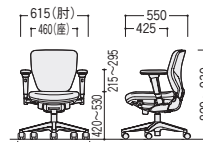

セット価格 ¥72,500

W585×D550×H820~930 SH420~530

400F-CO(キョロトオレンジ)

肘なし/400タイプ (19.7kg)

アジャストシンクロ/ツートンシート  
49-0038-□  
NXC-400F-□ 面 ¥69,400

アジャストシンクロ/単色シート  
49-0039-□  
NXC-400SF-□ 面 ¥69,400

W460×D550×H820~930 SH420~530

400F-CO(キョロトオレンジ)

肘なし/300タイプ (19.2kg)

フリーシンクロ/ツートンシート  
49-0034-□  
NXC-300F-□ 面 ¥54,300

フリーシンクロ/単色シート  
49-0035-□  
NXC-300SF-□ 面 ¥54,300

W460×D550×H820~930 SH420~530

●ローバック

フリーアジャスト肘付

リング肘付

肘なし

●ハンガー(オプション)

49-0033-0  
NXC-JH  
¥13,800

ハンガーは固定式です。

●単輪ゴムキャスター仕様

タイプ	商品コード	品番	価格
400 タイプ 肘なし	ハイバック・ツートンシート	49-0066-□ NXC-410FG-□	¥74,700
	ハイバック・単色シート	49-0067-□ NXC-410SFG-□	¥74,700
	ローバック・ツートンシート	49-0064-□ NXC-400FG-□	¥70,200
	ローバック・単色シート	49-0065-□ NXC-400SFG-□	¥70,200
300 タイプ 肘なし	ハイバック・ツートンシート	49-0062-□ NXC-310FG-□	¥59,600
	ハイバック・単色シート	49-0063-□ NXC-310SFG-□	¥59,600
	ローバック・ツートンシート	49-0060-□ NXC-300FG-□	¥55,100
	ローバック・単色シート	49-0061-□ NXC-300SFG-□	¥55,100