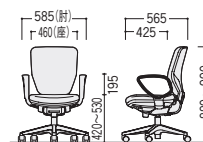

アジャストシンクロ/単色シート  
49-0041-□  
NXC-410SF-□ 面 ¥73,900

W460×D565×H880~990 SH420~530

410SF-CO(キョロトオレンジ)

肘なし/300タイプ (19.7kg)

フリーシンクロ/ツートンシート  
49-0036-□  
NXC-310F-□ 面 ¥58,800

フリーシンクロ/単色シート  
49-0037-□  
NXC-310SF-□ 面 ¥58,800

W460×D565×H880~990 SH420~530

●ハイバック

フリーアジャスト肘付

リング肘付

肘なし

■ローバック

400SF-B(ブルー)

フリーアジャスト肘付

セット価格 ¥72,500

W585×D550×H820~930 SH420~530

400F-CO(キョロトオレンジ)

肘なし/400タイプ (19.7kg)

アジャストシンクロ/ツートンシート  
49-0038-□  
NXC-400F-□ 面 ¥69,400

アジャストシンクロ/単色シート  
49-0039-□  
NXC-400SF-□ 面 ¥69,400

W460×D550×H820~930 SH420~530