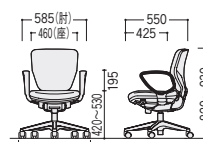

セット価格 ¥72,500

W585×D550×H820~930 SH420~530

400F-CO(キョロトオレンジ)

肘なし/400タイプ (19.7kg)

アジャストシンクロ/ツートンシート  
49-0038-□  
NXC-400F-□ 面 ¥69,400

アジャストシンクロ/単色シート  
49-0039-□  
NXC-400SF-□ 面 ¥69,400

W460×D550×H820~930 SH420~530

400F-CO(キョロトオレンジ)

肘なし/300タイプ (19.2kg)

フリーシンクロ/ツートンシート  
49-0034-□  
NXC-300F-□ 面 ¥54,300

フリーシンクロ/単色シート  
49-0035-□  
NXC-300SF-□ 面 ¥54,300

W460×D550×H820~930 SH420~530

●ローバック

フリーアジャスト肘付

リング肘付

肘なし

●ハンガー(オプション)

49-0033-0  
NXC-JH  
¥13,800

ハンガーは固定式です。

●単輪ゴムキャスター仕様

タイプ	商品コード	品番	価格
400 タイプ 肘なし	ハイバック・ツートンシート	49-0066-□ NXC-410FG-□	¥74,700
	ハイバック・単色シート	49-0067-□ NXC-410SFG-□	¥74,700
	ローバック・ツートンシート	49-0064-□ NXC-400FG-□	¥70,200
	ローバック・単色シート	49-0065-□ NXC-400SFG-□	¥70,200
300 タイプ 肘なし	ハイバック・ツートンシート	49-0062-□ NXC-310FG-□	¥59,600
	ハイバック・単色シート	49-0063-□ NXC-310SFG-□	¥59,600
	ローバック・ツートンシート	49-0060-□ NXC-300FG-□	¥55,100
	ローバック・単色シート	49-0061-□ NXC-300SFG-□	¥55,100