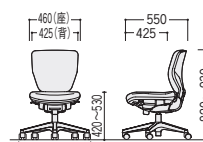

セット価格 ¥72,500

W585×D550×H820~930 SH420~530

400F-CO(キョロトオレンジ)

肘なし/400タイプ (19.7kg)

アジャストシンクロ/ツートンシート  
49-0038-□  
NXC-400F-□ 面 ¥69,400

アジャストシンクロ/単色シート  
49-0039-□  
NXC-400SF-□ 面 ¥69,400

W460×D550×H820~930 SH420~530

400F-CO(キョロトオレンジ)

肘なし/300タイプ (19.2kg)

フリーシンクロ/ツートンシート  
49-0034-□  
NXC-300F-□ 面 ¥54,300

フリーシンクロ/単色シート  
49-0035-□  
NXC-300SF-□ 面 ¥54,300

W460×D550×H820~930 SH420~530

●ローバック

フリーアジャスト肘付

リング肘付

肘なし

●ハンガー(オプション)

49-0033-0  
NXC-JH  
¥13,800

ハンガーは固定式です。

●単輪ゴムキャスター仕様

タイプ	商品コード	品番	価格
400 タイプ 肘なし	ハイバック・ツートンシート	49-0066-□ NXC-410FG-□	¥74,700
	ハイバック・単色シート	49-0067-□ NXC-410SFG-□	¥74,700
	ローバック・ツートンシート	49-0064-□ NXC-400FG-□	¥70,200
	ローバック・単色シート	49-0065-□ NXC-400SFG-□	¥70,200
300 タイプ 肘なし	ハイバック・ツートンシート	49-0062-□ NXC-310FG-□	¥59,600
	ハイバック・単色シート	49-0063-□ NXC-310SFG-□	¥59,600
	ローバック・ツートンシート	49-0060-□ NXC-300FG-□	¥55,100
	ローバック・単色シート	49-0061-□ NXC-300SFG-□	¥55,100