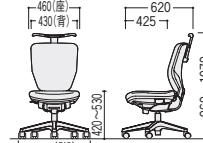

400F-CO(キョロトオレンジ)

肘なし/300タイプ (19.2kg)

フリーシンクロ/ツートンシート  
49-0034-□  
NXC-300F-□ 面 ¥54,300

フリーシンクロ/単色シート  
49-0035-□  
NXC-300SF-□ 面 ¥54,300

W460×D550×H820~930 SH420~530

●ローバック

フリーアジャスト肘付

リング肘付

肘なし

●ハンガー(オプション)

49-0033-0  
NXC-JH  
¥13,800

ハンガーは固定式です。

●単輪ゴムキャスター仕様

タイプ	商品コード	品番	価格
400 タイプ 肘なし	ハイバック・ツートンシート	49-0066-□ NXC-410FG-□	¥74,700
	ハイバック・単色シート	49-0067-□ NXC-410SFG-□	¥74,700
	ローバック・ツートンシート	49-0064-□ NXC-400FG-□	¥70,200
	ローバック・単色シート	49-0065-□ NXC-400SFG-□	¥70,200
300 タイプ 肘なし	ハイバック・ツートンシート	49-0062-□ NXC-310FG-□	¥59,600
	ハイバック・単色シート	49-0063-□ NXC-310SFG-□	¥59,600
	ローバック・ツートンシート	49-0060-□ NXC-300FG-□	¥55,100
	ローバック・単色シート	49-0061-□ NXC-300SFG-□	¥55,100

硬い床用のゴムキャスター仕様は、標準仕様より高さ・座面高が5mm高くなります。

■フリーアジャスト肘

49-0032-0 NXC-100B  
¥29,000  
●再生66%樹脂

肘の高さ調節だけでなく、パソコン作業時の腕・肘の支えになるよう、前後・角度の調節が的確にできるので、長時間のパソコンワークによる障害や疲れから、ワーカーを守ります。

高さ調節  
80mmストローク  
6段階

前後調節  
51mmストローク  
無段階