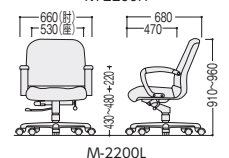

M-2200シリーズ

●ハイバック

① MFH-DG2 (ミディアムブラウン肘/ダークグレー)

●ミドルバック

② DFL-BE3 (ダークオーク肘/ベージュ)

③ DCF-BE3 (ダークブラウン肘/ベージュ)

■肘木部カラー

■張地カラー (布)

■共通仕様

背・座/布張り、再生70%P.P.樹脂成型芯、ウレタンフォームクッション
肘部/ラバーウッド(ウレタン塗装)、肘当て:ビニールレザー巻き
脚部/アルミダイキャスト

タイプ	寸法W×D×H/SH	①ミディアムブラウン肘	②ダークオーク肘	③ダークブラウン肘	価格
ハイバック	660×700×1050~1100/430~480	47-1050-□ M-2200MFH-□□	47-0568-□ M-2200DFH-□□	47-1068-□ M-2200DCFH-□□	¥213,000
ミドルバック	660×680×910~960/430~480	47-1051-□ M-2200MFL-□□	47-0569-□ M-2200DFL-□□	47-1069-□ M-2200DCF-□□	¥195,400