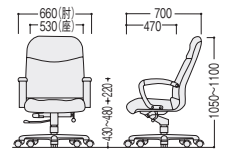

■共通仕様

背・座/布張り、再生70%P.P.樹脂成型芯、ウレタンフォームクッション
肘部/ラバーウッド(ウレタン塗装)、肘当て:ビニールレザー巻き
脚部/アルミダイキャスト

タイプ	寸法W×D×H/SH	①ミディアムブラウン肘	②ダークオーク肘	③ダークブラウン肘	価格
ハイバック	660×700×1050~1100/430~480	47-1050-□ M-2200MFH-□□	47-0568-□ M-2200DFH-□□	47-1068-□ M-2200DCFH-□□	¥213,000
ミドルバック	660×680×910~960/430~480	47-1051-□ M-2200MFL-□□	47-0569-□ M-2200DFL-□□	47-1069-□ M-2200DCF-□□	¥195,400