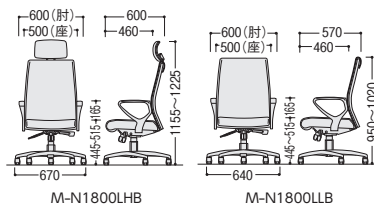

■共通仕様

背・座/布張り、再生70%P.P.樹脂成型芯、ウレタンフォームクッション
肘部/ラバーウッド(ウレタン塗装)、肘当て:ビニールレザー巻き
脚部/アルミダイキャスト

タイプ	寸法W×D×H/SH	①ミディアムブラウン肘	②ダークオーク肘	③ダークブラウン肘	価格
ハイバック	660×700×1050~1100/430~480	47-1050-□ M-2200MFH-□□	47-0568-□ M-2200DFH-□□	47-1068-□ M-2200DCFH-□□	¥213,000
ミドルバック	660×680×910~960/430~480	47-1051-□ M-2200MFL-□□	47-0569-□ M-2200DFL-□□	47-1069-□ M-2200DCF-□□	¥195,400

M-N1800

●ハイバック

47-0511-0 M-N1800LHB □ ブラック
¥186,500

W600×D600×H1155~1225 SH445~515

●ミドルバック

47-0512-0 M-N1800LLB □ ブラック
¥160,300

W600×D570×H950~1020 SH445~515

■共通仕様

背・座/革張り、一部ビニールレザー張り
背:パイプフレーム
座:ウレタンフォームクッション
肘部/アルミダイキャスト、革パッド付
脚部/アルミダイキャスト、ナイロン双輪キャスター
ヘッドレスト/合板、革張り、一部ビニールレザー張り
●背・座シンクローッキング (4段階固定、ロック強弱調整)
●ランバーサポート付

背・座シンクローッキング (4段階固定付)

革パッド付アルミダイキャスト肘

■張地カラー (革)

ブラック

セット写真のチェア M-N1800LLB、テーブル WST-2110K-R

テーブル P276

M-1700L

●ハイバック

47-0973-0 M-1700LHB-K □
¥139,000

W580×D560×H1100~1190 SH440~530

●ローバック