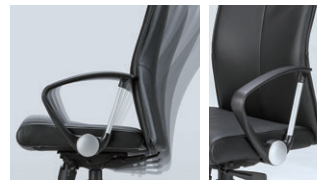

背・座/革張り、一部ビニールレザー張り
背:パイプフレーム
座:ウレタンフォームクッション
肘部/アルミダイキャスト、革パッド付
脚部/アルミダイキャスト、ナイロン双輪キャスター
ヘッドレスト/合板、革張り、一部ビニールレザー張り
●背・座シンクローッキング (4段階固定、ロック強弱調整)
●ランバーサポート付

背・座シンクローッキング (4段階固定付)

革パッド付アルミダイキャスト肘

■張地カラー (革)

ブラック

セット写真のチェア M-N1800LLB、テーブル WST-2110K-R

テーブル P276

M-1700L

●ハイバック

47-0973-0 M-1700LHB-K □
¥139,000

W580×D560×H1100~1190 SH440~530

●ローバック

47-0974-0 M-1700LLB-K □
¥132,300

W580×D560×H960~1050 SH440~530

背・座シンクローッキング (4段階固定付) ソフトな手触りの樹脂成型肘

■共通仕様

背・座/革張り、一部ビニールレザー張り、合板芯材、ウレタンフォームクッション
肘部/プラスチック樹脂成型品
脚部/アルミダイキャスト、φ50ナイロン双輪キャスター
●背・座シンクローッキング (4段階、ロック強弱調整)