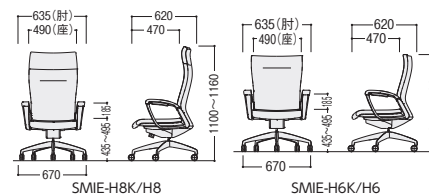

■背座角度調節レバー

肘の左下側にあるレバーにより、背座の角度調節ができます。

■座上下調節レバー

肘の右下側にあるレバーにより、座席の上下調節ができます。

■張地カラー

●革張地

ブラック

●布張地

BK(ブラック) DC(ダークブラウン)

-[3] NEW

-[4] NEW

NCE-H8 (フルフラットリクライニングチェア)

LM(ライトグリーン)

フットレスト付

44-0960-□ NCE-H8-□
 ¥384,300

W650×D640×H1145~1205 SH415~475