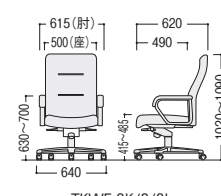

●ビニールレザー張地

DGR(グレー)

-[1]

DBR(ブラウン)

-[2]

■共通仕様

背・座/モールドウレタンフォームクッション
肘部/スチール、ウレタン
脚部/スチール、ABS樹脂フロムメッキ仕上げ
●φ60ウレタン双輪キャスター

クリエイティブ
スペース