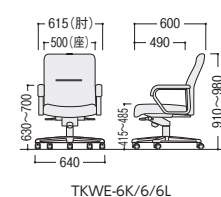

●ビニールレザー張地

DGR(グレー)

-[1]

DBR(ブラウン)

-[2]

■共通仕様

背・座/モールドウレタンフォームクッション
肘部/スチール、ウレタン
脚部/スチール、ABS樹脂フロムメッキ仕上げ
●φ60ウレタン双輪キャスター

クリエイティブ
スペース