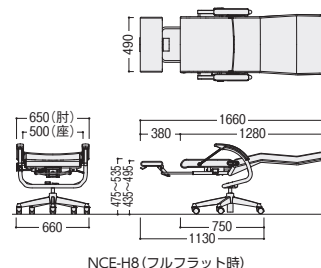

●31kg

■張地カラー

●布張地

DG(ダークグレー)

-[1]

LM(ライトグリーン)

-[2]

WR(ワインレッド)

-[3]

LC(ライトブラウン)

-[4]

■共通仕様

背・座/布張り、モールドウレタンフォーム、クッション+スチール
肘部/P.P.樹脂成型品
フレーム/スチールパイプ、粉体塗装
脚部/アルミ、ポリッシュ仕上げ
フットレスト/布張り、ウレタンフォームクッション、成型合板芯
●フルフラットリクライニング機構(任意固定)

point

フルフラットにしても倒れない
安心設計「執務」と「軽睡眠」CHAIR

180°まで好みのポジションに調節でき、付属のフットレストもより深い休息感を与えてくれます。背と座のクッションにはかけ心地の良いコールドケアモールドウレタンを採用しています。