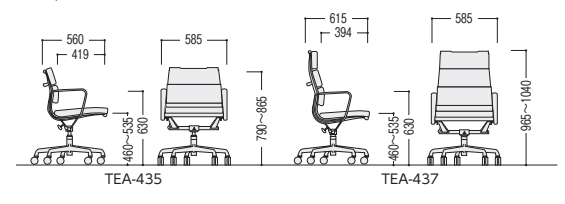

# Eames

イームズ

●ソフトパッドマネージメントチェア

80-7015-1 TEA-435P  
¥655,000 ㊦  
W585×D560×H790~865 SH460~535

●ソフトパッドエグゼクティブチェア

80-7016-1 TEA-437P  
¥762,000 ㊦  
W585×D615×H965~1040 SH460~535

■シートカラー  
ブラック(2109)

■仕様  
背・座/皮革(クッション厚み50mm)  
ベース&フレーム/アルミバフ仕上  
カーペット用:ナイロンキャスター

構造体、機構部、可動部12年間  
ガス圧シリンダー2年間  
(ハーマンミラー社の保証  
規定に準じます) P193

●アルミナムマネージメントチェア

80-7017-1 TEA-335P  
¥465,000 ㊦  
W585×D560×H790~865 SH420~495

●アルミナムエグゼクティブチェア

80-7018-1 TEA-337P  
¥500,000 ㊦  
W585×D615×H965~1040 SH420~495