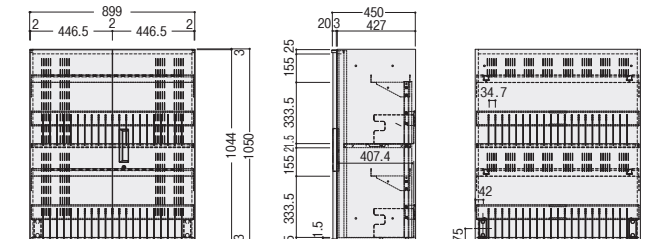

HSR45W-10P