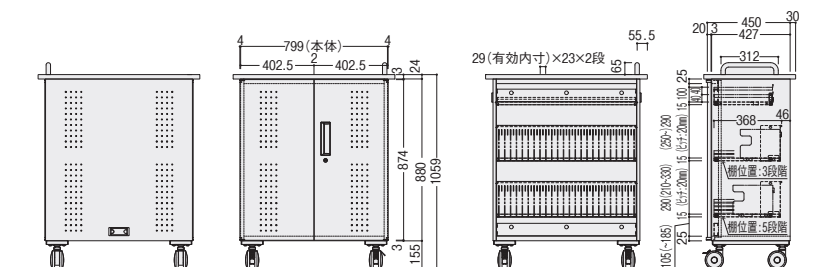

NTCスレートPC収納カート

スレートPC
46台収納

●スレートPC46台収納

スレートPC仕切り板が装備され、効率よくスレートPCを保管することが可能。(1段につき23台収納)

配線棚にはOAタップを設置することが可能。(写真はカバーオープン時)

2個ストッパー付のキャスター

11-5813-0 NTC-46TB ¥321,400

W880×D500×H1059(ハンドル+65) ●50kg

NTC-46TB

■仕様

本体/スチール、粉体塗装(ホワイト)
天板/木製、移動用ハンドル付
キャスター/φ100前輪ストッパー付
(カートタイプ)

- ・仕切り板: 48枚付
- ・収納・配線棚: 各2枚付
- ・開閉表示付錠付

仕切り板有効寸:

- 上段/W29×D368×H250~290
- 下段/W29×D368×H210~330

HSRノートPC収納カート/保管庫

■カートタイプ

■HSウォールシステム収納

HSR45タイプ P401

※下置使用の場合は、専用ベースが必要となります。

(開扉時)

PC仕切板

内部にはPC仕切板、マットが装備され、効率よくPCを保管できます。(40台収納)

仕切板の取り出し

仕切板は取り外し可能なので、ファイルボックス等も効率よく収納できます。

外寸: W900×D450×H1050 ●41kg
PC仕切板有効寸: W34×D405×H330

ベース

11-5105-0 HSR45W-B
¥13,700

W900×D427×H60 ●4kg

■共通仕様

本体/スチール、粉体塗装(ホワイト)
天板/木製、メラミン化粧板(カートタイプ)
仕切り板: 42枚付(40台収納タイプ)
●キャスター/φ100前輪ストッパー付(カートタイプ)
●ハンドル付(カートタイプ)
●背面下部にコードホール2ヶ装備
●内部にマット装備
※本機には充電機能はありません。