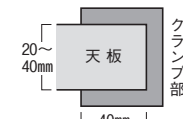

ファイルワゴン(300CG・300SKG対応)

●H700デスク用

■カラー
ニューグレー

■仕様
本体/スチール、粉体塗装
可動棚板1枚
双輪キャスター付

11-5235-2 50FWG-05NAG ¥26,900
外寸法/W500×D300×H597

ファイルワゴン(100CG・100SKG対応)

●H740デスク用

■カラー
ニューグレー

■仕様
本体/スチール、メラミン焼付塗装可動棚1枚、双輪キャスター付

11-5236-0 FWG-05NBG ¥29,700
外寸法/W400×D300×H603

11-5237-0 FWG-06NBG ¥32,000
外寸法/W570×D300×H603

デスクパネル(H330/300CG・300SKG対応)

パネル芯材がインシュレーションボードなので、ピンが簡単に抜き差しできます。

■パネルカラー(再生51%ポリエステル)

PB(パールブルー) -1
PM(パールグリーン) -2
RP(ローズピンク) -3
DG(ダークグレー) -4
LG(ライトグレー) -5
BE(ライトベージュ) -7
BK(ブラック) -8

対応デスク	寸法W×D×H	商品コード			価格
		商品コード	品番	価格	
300CG	1600×22×330	94-4124-□	DP-163N-□	¥29,800	
	1400×22×330	94-4125-□	DP-143N-□	¥28,400	
	1200×22×330	94-4126-□	DP-123N-□	¥27,300	
	1100×22×330	94-4127-□	DP-113N-□	¥26,300	
	1000×22×330	94-4128-□	DP-103N-□	¥25,300	

●取付可能寸法

天板厚/20~40mm
クランプ奥行/40mm

■仕様

本体/芯材:インシュレーションボード、MDF、ポリエステル布張り
クランプ金具/アルミ