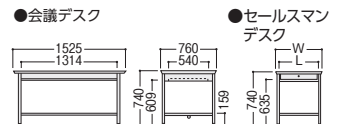

100CG-890N

100CG-890-2N

2人用デスク

100CG-8172PN

品名	袖箱タイプ	寸法W×D×H/脚間L	コードホールなし			
			質量kg	商品コード	品番	価格
両袖デスク	3段	1525×760×740/584	63.6	11-3113-0	100CG-811N	¥139,400★
		1460×730×740/584	62.6	11-3121-0	100CG-821N	¥136,000★
		1370×635×740/522	58.6	11-3122-0	100CG-831N	¥135,500★
片袖デスク (パネル付)	3段	1060×730×740/584	40.3	11-3114-0	100CG-856N	¥96,100★
		1060×635×740/584	39.8	11-3123-0	100CG-866N	¥95,800★
		915×635×740/422	37.2	11-3124-0	100CG-876N	¥94,100★
片袖デスク	3段	1060×730×740/584	37.0	11-3115-0	100CG-851N	¥90,800★
		1060×635×740/584	36.5	11-3125-0	100CG-861N	¥90,200★
		915×635×740/422	34.2	11-3126-0	100CG-871N	¥89,800★
脇デスク	3段	405×730×740	26.1	11-3116-0	100CG-890N	¥59,000★
		405×635×740	25.1	11-3127-0	100CG-800N	¥57,900★
	2段	405×730×740	24.6	11-3117-0	100CG-890-2N	¥62,500★
		405×635×740	23.6	11-3303-0	100CG-800-2N	¥58,000★
2人用デスク	2段	1525×760×740/488	58.5	11-3120-0	100CG-8172PN	¥134,100

■平デスクタイプ

●平デスク

100CG-857N

●会議デスク

100CG-817N

●セールスマンデスク

100CG-810N (1人用)

品名	寸法W×D×H/脚間L	コードホールなし				
		質量kg	商品コード	品番	価格	
平デスク	1060×730×740/949	22.9	11-3118-0	100CG-857N	¥59,600	
	1060×635×740/949	22.4	11-3128-0	100CG-867N	¥58,700★	
	915×635×740/787	19.4	11-3129-0	100CG-877N	¥56,200★	
会議デスク	1525×760×740/1314	33.7	11-3119-0	100CG-817N	¥79,900	
セールスマンデスク	1人用	618×450×740/522	12.3	11-3146-0	100CG-810N	¥68,500
	2人用	1200×450×740/1108	21.5	11-3145-0	100CG-820N	¥77,000
	3人用	1800×450×740/1694	28.2	11-3144-0	100CG-830N	¥88,000★

100Gグレーデスク (H740・エッジ巻き天板) コードホールなしタイプ

■袖デスクタイプ

●両袖デスク

100G-811N

●片袖デスク

100G-856N (パネル付)

100G-851N

●脇デスク