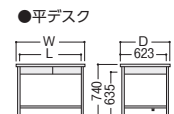

100CG-890N

100CG-890-2N

2人用デスク

100CG-8172PN

品名	袖箱タイプ	寸法W×D×H/脚間L	コードホールなし			
			質量kg	商品コード	品番	価格
両袖デスク	3段	1525×760×740/584	63.6	11-3113-0	100CG-811N	¥139,400★
		1460×730×740/584	62.6	11-3121-0	100CG-821N	¥136,000★
		1370×635×740/522	58.6	11-3122-0	100CG-831N	¥135,500★
片袖デスク (パネル付)	3段	1060×730×740/584	40.3	11-3114-0	100CG-856N	¥96,100★
		1060×635×740/584	39.8	11-3123-0	100CG-866N	¥95,800★
		915×635×740/422	37.2	11-3124-0	100CG-876N	¥94,100★
片袖デスク	3段	1060×730×740/584	37.0	11-3115-0	100CG-851N	¥90,800★
		1060×635×740/584	36.5	11-3125-0	100CG-861N	¥90,200★
		915×635×740/422	34.2	11-3126-0	100CG-871N	¥89,800★
脇デスク	3段	405×730×740	26.1	11-3116-0	100CG-890N	¥59,000★
		405×635×740	25.1	11-3127-0	100CG-800N	¥57,900★
	2段	405×730×740	24.6	11-3117-0	100CG-890-2N	¥62,500★
		405×635×740	23.6	11-3303-0	100CG-800-2N	¥58,000★
2人用デスク	2段	1525×760×740/488	58.5	11-3120-0	100CG-8172PN	¥134,100

■平デスクタイプ

●平デスク

100CG-857N

●会議デスク

100CG-817N

●セールスマンデスク

100CG-810N (1人用)

品名	寸法W×D×H/脚間L	コードホールなし				
		質量kg	商品コード	品番	価格	
平デスク	1060×730×740/949	22.9	11-3118-0	100CG-857N	¥59,600	
	1060×635×740/949	22.4	11-3128-0	100CG-867N	¥58,700★	
	915×635×740/787	19.4	11-3129-0	100CG-877N	¥56,200★	
会議デスク	1525×760×740/1314	33.7	11-3119-0	100CG-817N	¥79,900	
セールスマンデスク	1人用	618×450×740/522	12.3	11-3146-0	100CG-810N	¥68,500
	2人用	1200×450×740/1108	21.5	11-3145-0	100CG-820N	¥77,000
	3人用	1800×450×740/1694	28.2	11-3144-0	100CG-830N	¥88,000★

100Gグレーデスク (H740・エッジ巻き天板) コードホールなしタイプ

■袖デスクタイプ

●両袖デスク

100G-811N

●片袖デスク

100G-856N (パネル付)

100G-851N

●脇デスク