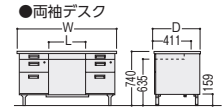

100CG-890N

100CG-890-2N

2人用デスク

100CG-8172PN

品名	袖箱タイプ	寸法W×D×H/脚間L	コードホールなし			
			質量kg	商品コード	品番	価格
両袖デスク	3段	1525×760×740/584	63.6	11-3113-0	100CG-811N	¥139,400★
		1460×730×740/584	62.6	11-3121-0	100CG-821N	¥136,000★
		1370×635×740/522	58.6	11-3122-0	100CG-831N	¥135,500★
片袖デスク (パネル付)	3段	1060×730×740/584	40.3	11-3114-0	100CG-856N	¥96,100★
		1060×635×740/584	39.8	11-3123-0	100CG-866N	¥95,800★
		915×635×740/422	37.2	11-3124-0	100CG-876N	¥94,100★
片袖デスク	3段	1060×730×740/584	37.0	11-3115-0	100CG-851N	¥90,800★
		1060×635×740/584	36.5	11-3125-0	100CG-861N	¥90,200★
		915×635×740/422	34.2	11-3126-0	100CG-871N	¥89,800★
脇デスク	3段	405×730×740	26.1	11-3116-0	100CG-890N	¥59,000★
		405×635×740	25.1	11-3127-0	100CG-800N	¥57,900★
	2段	405×730×740	24.6	11-3117-0	100CG-890-2N	¥62,500★
		405×635×740	23.6	11-3303-0	100CG-800-2N	¥58,000★
2人用デスク	2段	1525×760×740/488	58.5	11-3120-0	100CG-8172PN	¥134,100

■平デスクタイプ

●平デスク

100CG-857N

●会議デスク

100CG-817N

●セールスマンデスク

100CG-810N (1人用)

品名	寸法W×D×H/脚間L	コードホールなし				
		質量kg	商品コード	品番	価格	
平デスク	1060×730×740/949	22.9	11-3118-0	100CG-857N	¥59,600	
	1060×635×740/949	22.4	11-3128-0	100CG-867N	¥58,700★	
	915×635×740/787	19.4	11-3129-0	100CG-877N	¥56,200★	
会議デスク	1525×760×740/1314	33.7	11-3119-0	100CG-817N	¥79,900	
セールスマンデスク	1人用	618×450×740/522	12.3	11-3146-0	100CG-810N	¥68,500
	2人用	1200×450×740/1108	21.5	11-3145-0	100CG-820N	¥77,000
	3人用	1800×450×740/1694	28.2	11-3144-0	100CG-830N	¥88,000★