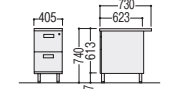

100CG-890N

100CG-890-2N

2人用デスク

100CG-8172PN

品名	袖箱タイプ	寸法W×D×H/脚間L	コードホールなし			
			質量kg	商品コード	品番	価格
両袖デスク	3段	1525×760×740/584	63.6	11-3113-0	100CG-811N	¥139,400★
		1460×730×740/584	62.6	11-3121-0	100CG-821N	¥136,000★
		1370×635×740/522	58.6	11-3122-0	100CG-831N	¥135,500★
片袖デスク (パネル付)	3段	1060×730×740/584	40.3	11-3114-0	100CG-856N	¥96,100★
		1060×635×740/584	39.8	11-3123-0	100CG-866N	¥95,800★
		915×635×740/422	37.2	11-3124-0	100CG-876N	¥94,100★
片袖デスク	3段	1060×730×740/584	37.0	11-3115-0	100CG-851N	¥90,800★
		1060×635×740/584	36.5	11-3125-0	100CG-861N	¥90,200★
		915×635×740/422	34.2	11-3126-0	100CG-871N	¥89,800★
脇デスク	3段	405×730×740	26.1	11-3116-0	100CG-890N	¥59,000★
		405×635×740	25.1	11-3127-0	100CG-800N	¥57,900★
	2段	405×730×740	24.6	11-3117-0	100CG-890-2N	¥62,500★
		405×635×740	23.6	11-3303-0	100CG-800-2N	¥58,000★
2人用デスク	2段	1525×760×740/488	58.5	11-3120-0	100CG-8172PN	¥134,100

■平デスクタイプ

●平デスク

100CG-857N

●会議デスク

100CG-817N

●セールスマンデスク

100CG-810N (1人用)

品名	寸法W×D×H/脚間L	コードホールなし				
		質量kg	商品コード	品番	価格	
平デスク	1060×730×740/949	22.9	11-3118-0	100CG-857N	¥59,600	
	1060×635×740/949	22.4	11-3128-0	100CG-867N	¥58,700★	
	915×635×740/787	19.4	11-3129-0	100CG-877N	¥56,200★	
会議デスク	1525×760×740/1314	33.7	11-3119-0	100CG-817N	¥79,900	
セールスマンデスク	1人用	618×450×740/522	12.3	11-3146-0	100CG-810N	¥68,500
	2人用	1200×450×740/1108	21.5	11-3145-0	100CG-820N	¥77,000
	3人用	1800×450×740/1694	28.2	11-3144-0	100CG-830N	¥88,000★