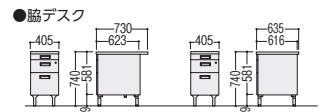

100CG-890N

100CG-890-2N

2人用デスク

100CG-8172PN

品名	袖箱タイプ	寸法W×D×H/脚間L	コードホールなし			
			質量kg	商品コード	品番	価格
両袖デスク	3段	1525×760×740/584	63.6	11-3113-0	100CG-811N	¥139,400★
		1460×730×740/584	62.6	11-3121-0	100CG-821N	¥136,000★
		1370×635×740/522	58.6	11-3122-0	100CG-831N	¥135,500★
片袖デスク (パネル付)	3段	1060×730×740/584	40.3	11-3114-0	100CG-856N	¥96,100★
		1060×635×740/584	39.8	11-3123-0	100CG-866N	¥95,800★
		915×635×740/422	37.2	11-3124-0	100CG-876N	¥94,100★
片袖デスク	3段	1060×730×740/584	37.0	11-3115-0	100CG-851N	¥90,800★
		1060×635×740/584	36.5	11-3125-0	100CG-861N	¥90,200★
		915×635×740/422	34.2	11-3126-0	100CG-871N	¥89,800★
脇デスク	3段	405×730×740	26.1	11-3116-0	100CG-890N	¥59,000★
		405×635×740	25.1	11-3127-0	100CG-800N	¥57,900★
	2段	405×730×740	24.6	11-3117-0	100CG-890-2N	¥62,500★
		405×635×740	23.6	11-3303-0	100CG-800-2N	¥58,000★
2人用デスク	2段	1525×760×740/488	58.5	11-3120-0	100CG-8172PN	¥134,100

■平デスクタイプ

●平デスク

100CG-857N

●会議デスク

100CG-817N

●セールスマンデスク

100CG-810N (1人用)

品名	寸法W×D×H/脚間L	コードホールなし				
		質量kg	商品コード	品番	価格	
平デスク	1060×730×740/949	22.9	11-3118-0	100CG-857N	¥59,600	
	1060×635×740/949	22.4	11-3128-0	100CG-867N	¥58,700★	
	915×635×740/787	19.4	11-3129-0	100CG-877N	¥56,200★	
会議デスク	1525×760×740/1314	33.7	11-3119-0	100CG-817N	¥79,900	
セールスマンデスク	1人用	618×450×740/522	12.3	11-3146-0	100CG-810N	¥68,500
	2人用	1200×450×740/1108	21.5	11-3145-0	100CG-820N	¥77,000
	3人用	1800×450×740/1694	28.2	11-3144-0	100CG-830N	¥88,000★