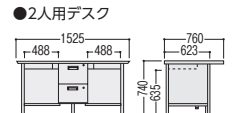

100CG-890N

100CG-890-2N

2人用デスク

100CG-8172PN

品名	袖箱タイプ	寸法W×D×H/脚間L	コードホールなし			
			質量kg	商品コード	品番	価格
両袖デスク	3段	1525×760×740/584	63.6	11-3113-0	100CG-811N	¥139,400★
		1460×730×740/584	62.6	11-3121-0	100CG-821N	¥136,000★
		1370×635×740/522	58.6	11-3122-0	100CG-831N	¥135,500★
片袖デスク (パネル付)	3段	1060×730×740/584	40.3	11-3114-0	100CG-856N	¥96,100★
		1060×635×740/584	39.8	11-3123-0	100CG-866N	¥95,800★
		915×635×740/422	37.2	11-3124-0	100CG-876N	¥94,100★
片袖デスク	3段	1060×730×740/584	37.0	11-3115-0	100CG-851N	¥90,800★
		1060×635×740/584	36.5	11-3125-0	100CG-861N	¥90,200★
		915×635×740/422	34.2	11-3126-0	100CG-871N	¥89,800★
脇デスク	3段	405×730×740	26.1	11-3116-0	100CG-890N	¥59,000★
		405×635×740	25.1	11-3127-0	100CG-800N	¥57,900★
	2段	405×730×740	24.6	11-3117-0	100CG-890-2N	¥62,500★
		405×635×740	23.6	11-3303-0	100CG-800-2N	¥58,000★
2人用デスク	2段	1525×760×740/488	58.5	11-3120-0	100CG-8172PN	¥134,100

■平デスクタイプ

●平デスク

100CG-857N

●会議デスク

100CG-817N

●セールスマンデスク

100CG-810N (1人用)

品名	寸法W×D×H/脚間L	コードホールなし				
		質量kg	商品コード	品番	価格	
平デスク	1060×730×740/949	22.9	11-3118-0	100CG-857N	¥59,600	
	1060×635×740/949	22.4	11-3128-0	100CG-867N	¥58,700★	
	915×635×740/787	19.4	11-3129-0	100CG-877N	¥56,200★	
会議デスク	1525×760×740/1314	33.7	11-3119-0	100CG-817N	¥79,900	
セールスマンデスク	1人用	618×450×740/522	12.3	11-3146-0	100CG-810N	¥68,500
	2人用	1200×450×740/1108	21.5	11-3145-0	100CG-820N	¥77,000
	3人用	1800×450×740/1694	28.2	11-3144-0	100CG-830N	¥88,000★

100Gグレーデスク (H740・エッジ巻き天板) コードホールなしタイプ

■袖デスクタイプ

●両袖デスク

100G-811N

●片袖デスク

100G-856N (パネル付)

100G-851N

●脇デスク