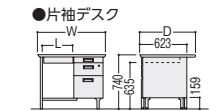

100CG-890N

100CG-890-2N

2人用デスク

100CG-8172PN

品名	袖箱タイプ	寸法W×D×H/脚間L	コードホールなし			
			質量kg	商品コード	品番	価格
両袖デスク	3段	1525×760×740/584	63.6	11-3113-0	100CG-811N	¥139,400★
		1460×730×740/584	62.6	11-3121-0	100CG-821N	¥136,000★
		1370×635×740/522	58.6	11-3122-0	100CG-831N	¥135,500★
片袖デスク (パネル付)	3段	1060×730×740/584	40.3	11-3114-0	100CG-856N	¥96,100★
		1060×635×740/584	39.8	11-3123-0	100CG-866N	¥95,800★
		915×635×740/422	37.2	11-3124-0	100CG-876N	¥94,100★
片袖デスク	3段	1060×730×740/584	37.0	11-3115-0	100CG-851N	¥90,800★
		1060×635×740/584	36.5	11-3125-0	100CG-861N	¥90,200★
		915×635×740/422	34.2	11-3126-0	100CG-871N	¥89,800★
脇デスク	3段	405×730×740	26.1	11-3116-0	100CG-890N	¥59,000★
		405×635×740	25.1	11-3127-0	100CG-800N	¥57,900★
	2段	405×730×740	24.6	11-3117-0	100CG-890-2N	¥62,500★
		405×635×740	23.6	11-3303-0	100CG-800-2N	¥58,000★
2人用デスク	2段	1525×760×740/488	58.5	11-3120-0	100CG-8172PN	¥134,100

■平デスクタイプ

●平デスク

100CG-857N

●会議デスク

100CG-817N

●セールスマンデスク

100CG-810N (1人用)

品名	寸法W×D×H/脚間L	コードホールなし				
		質量kg	商品コード	品番	価格	
平デスク	1060×730×740/949	22.9	11-3118-0	100CG-857N	¥59,600	
	1060×635×740/949	22.4	11-3128-0	100CG-867N	¥58,700★	
	915×635×740/787	19.4	11-3129-0	100CG-877N	¥56,200★	
会議デスク	1525×760×740/1314	33.7	11-3119-0	100CG-817N	¥79,900	
セールスマンデスク	1人用	618×450×740/522	12.3	11-3146-0	100CG-810N	¥68,500
	2人用	1200×450×740/1108	21.5	11-3145-0	100CG-820N	¥77,000
	3人用	1800×450×740/1694	28.2	11-3144-0	100CG-830N	¥88,000★