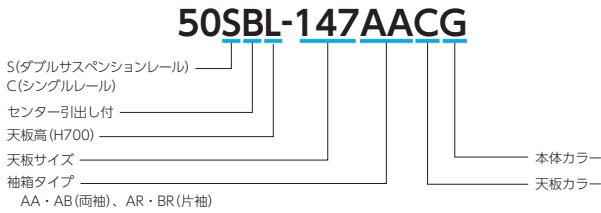

システムデスク 50シリーズ(ニューグレー)/袖デスクタイプ

●品番の見方

■共通仕様

天板/スチール、メラミン化粧板、29mm厚
 前後面: ポストフォーム加工
 サイド: ABS樹脂エッジ
 コードホール2個付
 幕板・脚部/スチール、粉体塗装
 幕板部/セキュリティワイヤー取付けホール付
 脚上/ABS樹脂カバー(フック付)
 脚上/ABS樹脂カバー、アジャスター付
 袖箱/スチール、粉体塗装、開閉表示付オールロック錠
 ダブルサスペンションレール(ファイル引出し)
 引出し取手: ラッチ付(センター引出し除く)