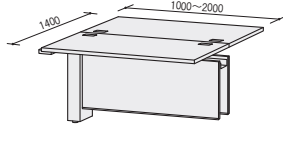

●連結方法 (3連結の場合)

単体・増連ユニットデスク (両面用) H720

●単体ユニット

●増連ユニット

※コードホール式/天板中央両サイドのコードホールからコードを配線できます。

タイプ	寸法W×D×H	商品コード	品番	価格
単体ユニット (両面用)	2000×1400×720	11-4319-□	50SFH-S2014□□	¥308,900
	1400×1400×720	11-4320-□	50SFH-S1414□□	¥251,900
	1200×1400×720	11-4321-□	50SFH-S1214□□	¥233,100
	1000×1400×720	11-4322-□	50SFH-S1014□□	¥222,400
増連ユニット (両面用)	2000×1400×720	11-4323-□	50SFH-C2014□□	¥239,200
	1400×1400×720	11-4324-□	50SFH-C1414□□	¥182,200
	1200×1400×720	11-4325-□	50SFH-C1214□□	¥163,500
	1000×1400×720	11-4326-□	50SFH-C1014□□	¥152,700

■仕様

フレーム/アルミ
取付金具付/スチール
(粉体塗装)
H325~350
(天板面より)

デスクトップフレームとセットでお使いください。

●モニターアーム

11-6042-0
MA-17P
¥30,000

■仕様

- 耐荷重/~8kg
- 適応ディスプレイサイズ/~17インチ
- 取付穴ピッチはVESA規格に
対応しプレートは75×75mm
及び100×100mm
- 上下左右180°角度調節

デスクパネル H400/330