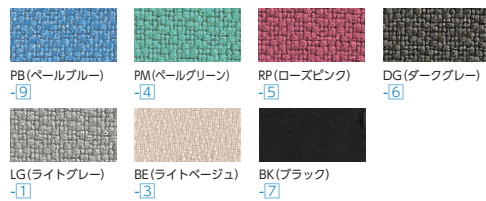

50SFシリーズ/ユニットデスクタイプ

■カラー (上段:天板カラー)
下段:本体カラー)

W	ホワイト	P	ペールアルダー
W	ホワイト	W	ホワイト
WW-1		PW-2	

■共通仕様

天板/スチール、メラミン化粧板、29mm厚
前後面: ポストフォーム加工
サイド: ABS樹脂エッジ
各ユニットにコードホール4個付
パネル脚・センター脚/スチール、粉体塗装
ダクト/スチール、粉体塗装

50SF (コードホール式) リーズナブルな価格設定の連結式大型デスク。

単体ユニットと増連ユニットの連結で、
2連結 W2000~4000、3連結 W3000~6000の
両面用フリーアドレスデスクを設置できます。

※ユニットの連結は最大3連までです。

●単体ユニット (両面用)

単体ユニット	50SFH-S2014PW	¥308,900×1
増連ユニット	50SFH-C2014PW	¥239,200×1
セット価格		¥548,100

50SFH-S2014PW

●両面用フリーアドレスデスク
W4000×D1400×H720 (W2000×2連結)

●連結方法 (3連結の場合)

単体・増連ユニットデスク (両面用) H720

●単体ユニット

●増連ユニット

※コードホール式/天板中央両サイドのコードホールからコードを配線できます。

タイプ	寸法W×D×H	商品コード	品番	価格
単体ユニット (両面用)	2000×1400×720	11-4319-□	50SFH-S2014□□	¥308,900
	1400×1400×720	11-4320-□	50SFH-S1414□□	¥251,900
	1200×1400×720	11-4321-□	50SFH-S1214□□	¥233,100
	1000×1400×720	11-4322-□	50SFH-S1014□□	¥222,400
増連ユニット (両面用)	2000×1400×720	11-4323-□	50SFH-C2014□□	¥239,200
	1400×1400×720	11-4324-□	50SFH-C1414□□	¥182,200
	1200×1400×720	11-4325-□	50SFH-C1214□□	¥163,500
	1000×1400×720	11-4326-□	50SFH-C1014□□	¥152,700

フレームセット

フレームにモニターアーム
(MA-17P)を取り付けることが
できます。

●デスクトップフレーム

適応デスク(W)	商品コード	品番	価格
2000	11-6074-0	50S-20TF	¥134,600
1400	11-6076-0	50S-14TF	¥116,300
1200	11-6077-0	50S-12TF	¥109,400
1000	11-6078-0	50S-10TF	¥102,700

■仕様

フレーム/アルミ
取付金具付/スチール
(粉体塗装)
H325~350
(天板面より)

デスクトップフレームとセットでお使いください。

●モニターアーム

11-6042-0
MA-17P
¥30,000

■仕様

- ●耐荷重/~8kg
- ●適応ディスプレイサイズ/~17インチ
- ●取付穴ピッチはVESA規格に
  対応しプレートは75×75mm
  及び100×100mm
- ●上下左右180°角度調節

デスクパネル H400/330

デスクパネルを取り付けても、
両面からコードホールを利用できます。

■仕様

木製、パーチクルボード芯材、
オレフィン系樹脂エッジ巻き、
布張り、29mm厚
●取付金具付
※マグネット対応仕様もあります。
詳しくは担当者までお問い合わせください。