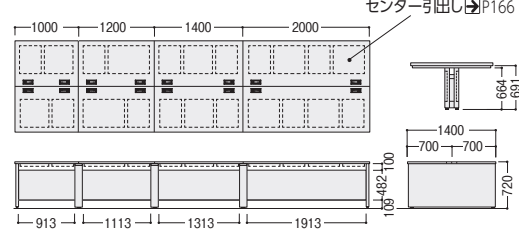

●連結方法 (3連結の場合)

単体・増連ユニットデスク (両面用) H720

●単体ユニット

●増連ユニット

※コードホール式/天板中央両サイドのコードホールからコードを配線できます。

タイプ	寸法W×D×H	商品コード	品番	価格
単体ユニット (両面用)	2000×1400×720	11-4319-□	50SFH-S2014□□	¥308,900
	1400×1400×720	11-4320-□	50SFH-S1414□□	¥251,900
	1200×1400×720	11-4321-□	50SFH-S1214□□	¥233,100
	1000×1400×720	11-4322-□	50SFH-S1014□□	¥222,400
増連ユニット (両面用)	2000×1400×720	11-4323-□	50SFH-C2014□□	¥239,200
	1400×1400×720	11-4324-□	50SFH-C1414□□	¥182,200
	1200×1400×720	11-4325-□	50SFH-C1214□□	¥163,500
	1000×1400×720	11-4326-□	50SFH-C1014□□	¥152,700

■仕様

フレーム/アルミ
取付金具付/スチール
(粉体塗装)
H325~350
(天板面より)

デスクトップフレームとセットでお使いください。

●モニターアーム

11-6042-0
MA-17P
¥30,000

■仕様

- 耐荷重/~8kg
- 適応ディスプレイサイズ/~17インチ
- 取付穴ピッチはVESA規格に
対応しプレートは75×75mm
及び100×100mm
- 上下左右180°角度調節

デスクパネル H400/330

デスクパネルを取り付けても、
両面からコードホールを利用できます。

■仕様

木製、パーチクルボード芯材、
オレフィン系樹脂エッジ巻き、
布張り、29mm厚
●取付金具付
※マグネット対応仕様もあります。
詳しくは担当者までお問い合わせください。

パネルH	適応ユニット(W)	商品コード	品番	価格
400	2000	11-3080-□	DPNW-204-□	¥78,900
	1400	11-3077-□	DPNW-144-□	¥60,600
	1200	11-3076-□	DPNW-124-□	¥49,000
	1000	11-3074-□	DPNW-104-□	¥45,500
330	2000	11-2872-□	DPNW-203-□	¥63,600
	1400	11-2869-□	DPNW-143-□	¥48,900
	1200	11-2867-□	DPNW-123-□	¥39,200
	1000	11-2865-□	DPNW-103-□	¥36,800

■パネルカラー (再生51%ポリエステル)

point 50XF/SFのパネル脚には、
便利な小棚を取り付け可能
です。P163

CPU棚

11-3969-0
50PC-NW
¥23,700

●連結ユニットデスク

※ユニットの連結は最大3連まで (単体×1、増連×2)