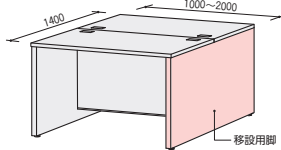

単体ユニットと増連ユニットの連結で、
2連結 W2000~4000、3連結 W3000~6000の
両面用フリーアドレスデスクを設置できます。

※ユニットの連結は最大3連までです。

●単体ユニット (両面用)

単体ユニット	50SFH-S2014PW	¥308,900×1
増連ユニット	50SFH-C2014PW	¥239,200×1
セット価格		¥548,100

50SFH-S2014PW

●両面用フリーアドレスデスク
W4000×D1400×H720 (W2000×2連結)

●連結方法 (3連結の場合)

単体・増連ユニットデスク (両面用) H720

●単体ユニット

●増連ユニット

※コードホール式/天板中央両サイドのコードホールからコードを配線できます。

タイプ	寸法W×D×H	商品コード	品番	価格
単体ユニット (両面用)	2000×1400×720	11-4319-□	50SFH-S2014□□	¥308,900
	1400×1400×720	11-4320-□	50SFH-S1414□□	¥251,900
	1200×1400×720	11-4321-□	50SFH-S1214□□	¥233,100
	1000×1400×720	11-4322-□	50SFH-S1014□□	¥222,400
増連ユニット (両面用)	2000×1400×720	11-4323-□	50SFH-C2014□□	¥239,200
	1400×1400×720	11-4324-□	50SFH-C1414□□	¥182,200
	1200×1400×720	11-4325-□	50SFH-C1214□□	¥163,500
	1000×1400×720	11-4326-□	50SFH-C1014□□	¥152,700