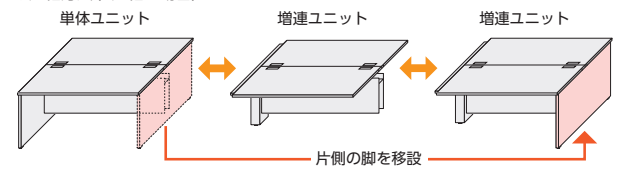

単体ユニットと増連ユニットの連結で、
2連結 W2000~4000、3連結 W3000~6000の
両面用フリーアドレスデスクを設置できます。

※ユニットの連結は最大3連までです。

●単体ユニット (両面用)

単体ユニット	50SFH-S2014PW	¥308,900×1
増連ユニット	50SFH-C2014PW	¥239,200×1
セット価格		¥548,100

50SFH-S2014PW

●両面用フリーアドレスデスク
W4000×D1400×H720 (W2000×2連結)

●連結方法 (3連結の場合)

単体・増連ユニットデスク (両面用) H720

●単体ユニット

●増連ユニット

※コードホール式/天板中央両サイドのコードホールからコードを配線できます。

タイプ	寸法W×D×H	商品コード	品番	価格
単体ユニット (両面用)	2000×1400×720	11-4319-□	50SFH-S2014□□	¥308,900
	1400×1400×720	11-4320-□	50SFH-S1414□□	¥251,900
	1200×1400×720	11-4321-□	50SFH-S1214□□	¥233,100
	1000×1400×720	11-4322-□	50SFH-S1014□□	¥222,400
増連ユニット (両面用)	2000×1400×720	11-4323-□	50SFH-C2014□□	¥239,200
	1400×1400×720	11-4324-□	50SFH-C1414□□	¥182,200
	1200×1400×720	11-4325-□	50SFH-C1214□□	¥163,500
	1000×1400×720	11-4326-□	50SFH-C1014□□	¥152,700