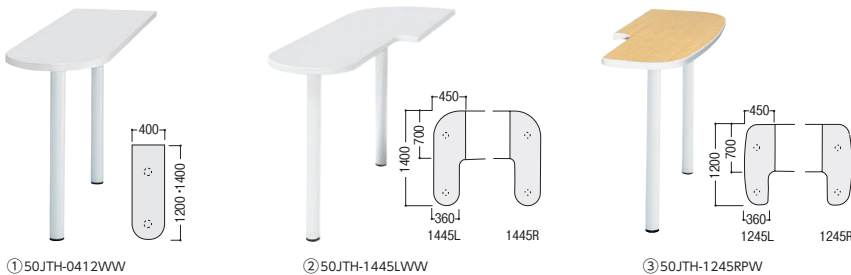

サイドテーブル・エンドテーブル

※机上棚を取り付けたデスクには取り付けできません。

point ジョイントテーブルとの組合せでレイアウトバリエーションが広がります。

■カラー(上段:天板カラー/下段:脚カラー)

W	ホワイト	P	ペールアルダー
W	ホワイト	W	ホワイト

WWW-① PW-②

■ジョイントテーブルの取付け

デスクサイドエッジに付属の金具でテーブルを取り付けることができます。
※脇デスクにはテーブルの取り付けはできません。

■仕様

天板/木製、メラミン化粧板、パーティクルボード芯材、樹脂エッジ、29mm厚
脚/φ60.5スチールパイプ、粉体塗装
●ジョイント金具付

●サイド用

●エンド用(コードホール付)

適応デスク	寸法W×D	H720		H700		価格
		商品コード	品番	商品コード	品番	
サイド	両用	① 11-3947-□	50JTH-0412□□	11-3952-□	50JTL-0412□□	¥ 86,700
		11-3948-□	50JTH-0414□□	11-3953-□	50JTL-0414□□	¥ 97,700
	D700 右用	11-4591-□	50JTH-1445R□□	11-4603-□	50JTL-1445R□□	¥ 82,600
	D700 左用	② 11-4592-□	50JTH-1445L□□	11-4604-□	50JTL-1445L□□	¥ 82,600
	D700 右用	③ 11-4593-□	50JTH-1245R□□	11-4605-□	50JTL-1245R□□	¥ 78,000
	D700 左用	11-4594-□	50JTH-1245L□□	11-4606-□	50JTL-1245L□□	¥ 78,000
エンド	D600用	11-3949-□	50JTH-C127□□	11-3954-□	50JTL-C127□□	¥108,500
	D700用	④ 11-3950-□	50JTH-C147□□	11-3955-□	50JTL-C147□□	¥119,800

足元用小棚

point デスク足元に便利な小棚、簡単に設置できます。

※D600・700・800の左右の脚・袖箱に取付け可能。足元棚との併用はできません

11-3969-0 50PC-NW ¥23,700(税)
本体/W139×D370
収納可能寸法/W70~130×D300~400×H300~360

■仕様

スチール、粉体塗装、固定ベルト付、棚板耐荷重/7kg ●カラー/ホワイト

CPU棚

パソコン本体をデスク下に収納できます。机上をすっきりさせ、作業面積を有効に使えます。

スチールパネル 50S・50C 専用

■パネルカラー

ホワイト

■仕様

パネル/スチール、粉体塗装(ホワイト)、29mm厚、取付金具付

適応デスク(W)	H330		
	商品コード	品番	価格
1600	11-5489-0	DP-163STW	¥53,400
1400	11-5490-0	DP-143STW	¥47,900
1200	11-5491-0	DP-123STW	¥38,700
1000	11-5492-0	DP-103STW	¥36,000