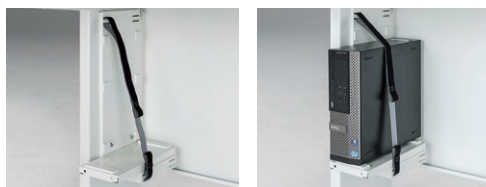

足元用小棚

point デスク足元に便利な小棚、簡単に設置できます。

※D600・700・800の左右の脚・袖箱に取付け可能。足元棚との併用はできません

11-3969-0 50PC-NW ¥23,700(税)
本体/W139×D370
収納可能寸法/W70~130×D300~400×H300~360

■仕様

スチール、粉体塗装、固定ベルト付、棚板耐荷重/7kg ●カラー/ホワイト

CPU棚

パソコン本体をデスク下に収納できます。机上をすっきりさせ、作業面積を有効に使えます。