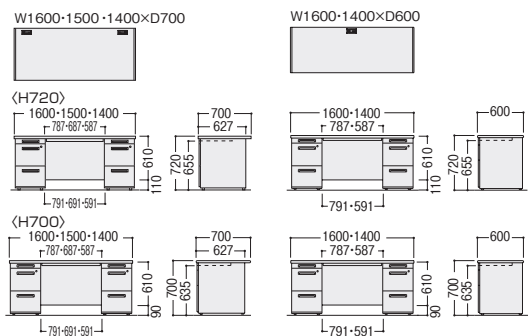

両袖デスク (D700・D600) ※50Cタイプは全てセンター引出し(ラッチなし)付です。※引出し取手：ラッチ付(センター引出し除く)

H720

H700

寸法D	寸法W/脚間	左袖・右袖	H720				H700			
			質量kg	商品コード	品番	価格	質量kg	商品コード	品番	価格
D700	1600/791	A・A	74.7	11-4003-□	50CBH-167AA□□	¥151,500*ww	73.7	11-4023-□	50CBL-167AA□□	¥147,600*ww
		A・B	74.7	11-4465-□	50CBH-167AB□□	¥151,500*ww	73.7	11-4025-□	50CBL-167AB□□	¥147,600*ww
	1500/691	A・A	74.1	11-5870-□	50CBH-157AA□□	¥151,500	74.1	11-5871-□	50CBL-157AA□□	¥147,600
		A・B	74.1	11-5873-□	50CBH-157AB□□	¥151,500	74.1	11-5872-□	50CBL-157AB□□	¥147,600
	1400/591	A・A	72.5	11-4004-□	50CBH-147AA□□	¥143,200*ww	71.5	11-4024-□	50CBL-147AA□□	¥139,500*ww
		A・B	72.5	11-4466-□	50CBH-147AB□□	¥143,200*ww	71.5	11-4026-□	50CBL-147AB□□	¥139,500*ww
D600	1600/791	A・A	72.7	11-3996-□	50CBH-166AA□□	¥150,800	71.7	11-4009-□	50CBL-166AA□□	¥146,800
		A・B	72.7	11-4458-□	50CBH-166AB□□	¥150,800	71.7	11-4011-□	50CBL-166AB□□	¥146,800
	1400/591	A・A	69.5	11-3997-□	50CBH-146AA□□	¥142,100	68.5	11-4010-□	50CBL-146AA□□	¥138,200
		A・B	69.5	11-4459-□	50CBH-146AB□□	¥142,100	68.5	11-4012-□	50CBL-146AB□□	¥138,200

●品番の見方

50CBH-167AAWW

天板高
H(H720)、L(H700)
天板サイズ
袖箱タイプ
AA・AB(両袖)、AR・BR(片袖)
天板カラー
W(ホワイト)、P(パールアルダー)
本体カラー

■カラー (上段：天板カラー / 下段：本体カラー)

W	ホワイト	P	パールアルダー
W	ホワイト	W	ホワイト

ww-1

pw-2

■共通仕様

●両袖デスク(AA袖タイプ)

●片袖デスク(A袖タイプ)

※印のセンター引出し寸法は、デスク寸法に応じて異なります。

choice

H720とH700の2タイプのデスクをフルラインアップ。

●H720mmタイプ

●H700mmタイプ

※下肢空間が広がり、上段引出しの収納量UP
※まだまだ人気のH700mmもフルラインアップ

choice

A袖・B袖をお選びください。

A4ファイルが2段に収納できるA袖と、下段引出しが大きく、B4ファイルが収納できるB袖タイプがあります。両袖デスクは、左A袖・右A袖のAA袖と左A袖・右B袖のAB袖の2タイプあります。※BB袖・BA袖はご相談ください。

●H720mmタイプ

●H700mmタイプ

ファイル引出しはシングルレールです。 ※袖引出しは全てラッチ付です。