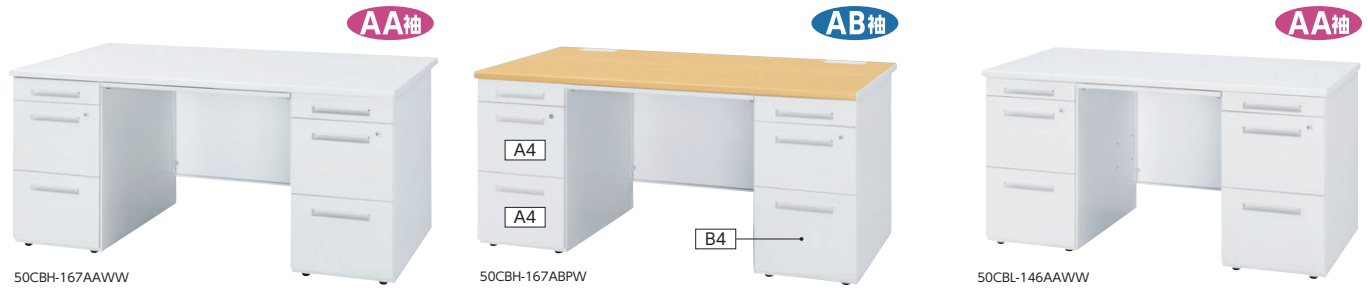

両袖デスク (D700・D600) ※50Cタイプは全てセンター引出し(ラッチなし)付です。※引出し取手：ラッチ付(センター引出し除く)

H720

H700

寸法D	寸法W/脚間	左袖・右袖	H720				H700			
			質量kg	商品コード	品番	価格	質量kg	商品コード	品番	価格
D700	1600/791	A・A	74.7	11-4003-□	50CBH-167AA□□	¥151,500*ww	73.7	11-4023-□	50CBL-167AA□□	¥147,600*ww
		A・B	74.7	11-4465-□	50CBH-167AB□□	¥151,500*ww	73.7	11-4025-□	50CBL-167AB□□	¥147,600*ww
	1500/691	A・A	74.1	11-5870-□	50CBH-157AA□□	¥151,500	74.1	11-5871-□	50CBL-157AA□□	¥147,600
		A・B	74.1	11-5873-□	50CBH-157AB□□	¥151,500	74.1	11-5872-□	50CBL-157AB□□	¥147,600
	1400/591	A・A	72.5	11-4004-□	50CBH-147AA□□	¥143,200*ww	71.5	11-4024-□	50CBL-147AA□□	¥139,500*ww
		A・B	72.5	11-4466-□	50CBH-147AB□□	¥143,200*ww	71.5	11-4026-□	50CBL-147AB□□	¥139,500*ww
D600	1600/791	A・A	72.7	11-3996-□	50CBH-166AA□□	¥150,800	71.7	11-4009-□	50CBL-166AA□□	¥146,800
		A・B	72.7	11-4458-□	50CBH-166AB□□	¥150,800	71.7	11-4011-□	50CBL-166AB□□	¥146,800
	1400/591	A・A	69.5	11-3997-□	50CBH-146AA□□	¥142,100	68.5	11-4010-□	50CBL-146AA□□	¥138,200
		A・B	69.5	11-4459-□	50CBH-146AB□□	¥142,100	68.5	11-4012-□	50CBL-146AB□□	¥138,200

●品番の見方

50CBH-167AAWW

天板高
H(H720)、L(H700)
天板サイズ
袖箱タイプ
AA・AB(両袖)、AR・BR(片袖)
天板カラー
W(ホワイト)、P(パールアルダー)
本体カラー

■カラー (上段：天板カラー / 下段：本体カラー)

W	ホワイト	P	パールアルダー
W	ホワイト	W	ホワイト

ww-1

pw-2

■共通仕様

天板/スチール、メラミン化粧板、29mm厚
前後面：ポストフォーム加工
サイド：ABS樹脂エッジ
コードホルダー2個付(D600は1個付)
幕板・脚部/スチール、粉体塗装
幕板部/セキュリティワイヤー、取付けホルダー付
脚上/ABS樹脂カバー(フック付)
脚上/ABS樹脂カバー、アジャスター付
袖箱/スチール、粉体塗装、開閉表示付オールロック錠
シングルレール(ファイル引出し)
引出し取手：ラッチ付(センター引出し除く)
※デスクパネル P159

●両袖デスク(AA袖タイプ)

●片袖デスク(A袖タイプ)

※印のセンター引出し寸法は、デスク寸法に応じて異なります。

choice

H720とH700の2タイプのデスクをフルラインアップ。

●H720mmタイプ

●H700mmタイプ

※下肢空間が広がり、上段引出しの収納量UP
※まだまだ人気のH700mmもフルラインアップ