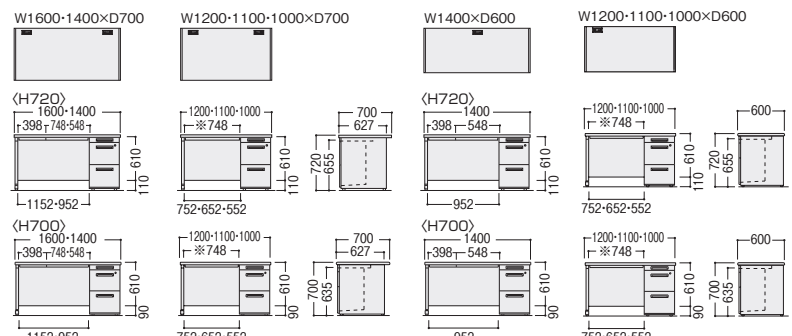

両袖デスク (D700・D600) ※50Cタイプは全てセンター引出し(ラッチなし)付です。※引出し取手：ラッチ付(センター引出し除く)

H720

H700

寸法D	寸法W/脚間	左袖・右袖	H720				H700			
			質量kg	商品コード	品番	価格	質量kg	商品コード	品番	価格
D700	1600/791	A・A	74.7	11-4003-□	50CBH-167AA□□	¥151,500*ww	73.7	11-4023-□	50CBL-167AA□□	¥147,600*ww
		A・B	74.7	11-4465-□	50CBH-167AB□□	¥151,500*ww	73.7	11-4025-□	50CBL-167AB□□	¥147,600*ww
	1500/691	A・A	74.1	11-5870-□	50CBH-157AA□□	¥151,500	74.1	11-5871-□	50CBL-157AA□□	¥147,600
		A・B	74.1	11-5873-□	50CBH-157AB□□	¥151,500	74.1	11-5872-□	50CBL-157AB□□	¥147,600
	1400/591	A・A	72.5	11-4004-□	50CBH-147AA□□	¥143,200*ww	71.5	11-4024-□	50CBL-147AA□□	¥139,500*ww
		A・B	72.5	11-4466-□	50CBH-147AB□□	¥143,200*ww	71.5	11-4026-□	50CBL-147AB□□	¥139,500*ww
D600	1600/791	A・A	72.7	11-3996-□	50CBH-166AA□□	¥150,800	71.7	11-4009-□	50CBL-166AA□□	¥146,800
		A・B	72.7	11-4458-□	50CBH-166AB□□	¥150,800	71.7	11-4011-□	50CBL-166AB□□	¥146,800
	1400/591	A・A	69.5	11-3997-□	50CBH-146AA□□	¥142,100	68.5	11-4010-□	50CBL-146AA□□	¥138,200
		A・B	69.5	11-4459-□	50CBH-146AB□□	¥142,100	68.5	11-4012-□	50CBL-146AB□□	¥138,200

●品番の見方

50CBH-167AAWW

天板高
H(H720)、L(H700)
天板サイズ
袖箱タイプ
AA・AB(両袖)、AR・BR(片袖)
天板カラー
W(ホワイト)、P(パールアルダー)
本体カラー

■カラー (上段：天板カラー / 下段：本体カラー)

W	ホワイト	P	パールアルダー
W	ホワイト	W	ホワイト

ww-1

pw-2

■共通仕様

●両袖デスク(AA袖タイプ)

●片袖デスク(A袖タイプ)

※印のセンター引出し寸法は、デスク寸法に応じて異なります。

choice

H720とH700の2タイプのデスクをフルラインアップ。

●H720mmタイプ

●H700mmタイプ

※下肢空間が広がり、上段引出しの収納量UP
※まだまだ人気のH700mmもフルラインアップ

choice

A袖・B袖をお選びください。

A4ファイルが2段に収納できるA袖と、下段引出しが大きく、B4ファイルが収納できるB袖タイプがあります。両袖デスクは、左A袖・右A袖のAA袖と左A袖・右B袖のAB袖の2タイプあります。※BB袖・BA袖はご相談ください。

●H720mmタイプ

●H700mmタイプ

ファイル引出しはシングルレールです。 ※袖引出しは全てラッチ付です。