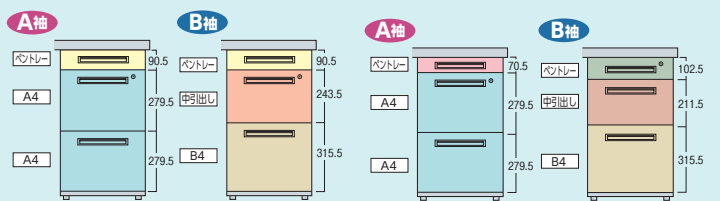

●両袖デスク(AA袖タイプ)

●片袖デスク(A袖タイプ)

※印のセンター引出し寸法は、デスク寸法に応じて異なります。

choice

H720とH700の2タイプのデスクをフルラインアップ。

●H720mmタイプ

●H700mmタイプ

※下肢空間が広がり、上段引出しの収納量UP
※まだまだ人気のH700mmもフルラインアップ

choice

A袖・B袖をお選びください。

A4ファイルが2段に収納できるA袖と、下段引出しが大きく、B4ファイルが収納できるB袖タイプがあります。両袖デスクは、左A袖・右A袖のAA袖と左A袖・右B袖のAB袖の2タイプあります。※BB袖・BA袖はご相談ください。

●H720mmタイプ

●H700mmタイプ

ファイル引出しはシングルレールです。 ※袖引出しは全てラッチ付です。