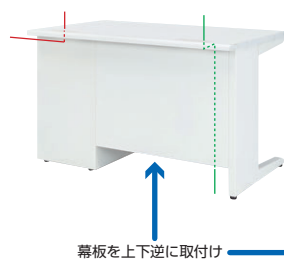

充実のワイヤリング機能 ニーズに合わせ配線機能をアップ!

■ワイヤリング方法

●幕板上位置

電話線など少量のコードを配線

幕板を上下逆に取付け

●幕板下位置

30mmのスキ間を利用して対向配線
やプリンターケーブルなどを配線