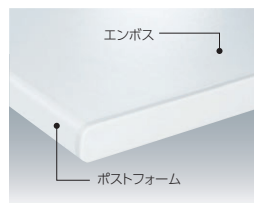

人に優しい設計

ポストフォーム天板