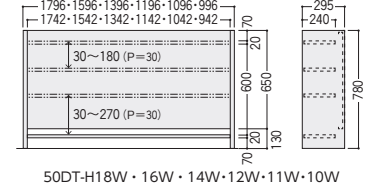

机上棚 50S・50C 専用 D800・700・600共に使用可能

デスクを効率よく使用できる収納力の高い机上棚です。高さサイズは2種類あり、ワークスタイルに合わせて選ぶことで、デスクを機能的に利用できます。

●H780

●H780

●H380

●H380

適応デスク(W)	寸法 W×D/棚D	H380			H780			追加棚板		
		商品コード	品番	価格	商品コード	品番	価格	商品コード	品番	価格
1800	1796×295/240	11-5261-0	50DT-L18W	¥61,800	11-5258-0	50DT-H18W	¥76,100	11-5264-0	50DT-T18W	¥18,800
1600	1596×295/240	11-5262-0	50DT-L16W	¥58,800	11-5259-0	50DT-H16W	¥73,200	11-5265-0	50DT-T16W	¥17,900
1400	1396×295/240	11-3937-0	50DT-L14W	¥55,800	11-3934-0	50DT-H14W	¥70,700	11-3940-0	50DT-T14W	¥17,100
1200	1196×295/240	11-3938-0	50DT-L12W	¥53,400	11-3935-0	50DT-H12W	¥68,200	11-3941-0	50DT-T12W	¥16,500
1100	1096×295/240	11-5263-0	50DT-L11W	¥52,800	11-5260-0	50DT-H11W	¥65,900	11-5266-0	50DT-T11W	¥15,900
1000	996×295/240	11-3939-0	50DT-L10W	¥51,700	11-3936-0	50DT-H10W	¥63,200	11-3942-0	50DT-T10W	¥14,900

■仕様

- 耐荷重/〜8kg
- 適合ディスプレイサイズ/〜17インチ
- 取付ピッチはVESA規格に対応しプレートは75×75mm及び100×100mm
- 上下左右180°角度調節

●モニターアーム

11-6042-0 MA-17P  
¥30,000

足元棚 50X・50S・50C 専用 D800・700・600共に使用可能

●袖デスク用

●下位置設置例

●上位置設置例