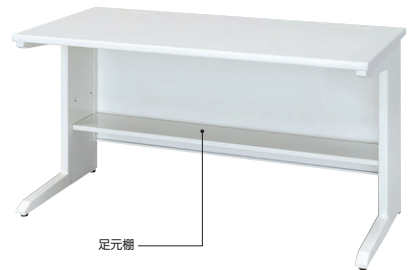

■仕様 スチール、粉体塗装、棚板(可動) 1枚付、棚受け4個付、デスク固定金具付、棚板耐荷重/20kg ●カラー/ホワイト  
※棚板を2枚ご使用になられる場合は、追加棚板をご購入ください。 ※ジョイントテーブルと同時使用はできません。

フレームセット

フレームにモニターアーム(MA-17P)を取り付けることができます。

■仕様

フレーム/アルミ  
取付金具付/スチール(粉体塗装)  
H325~350(天板面より)

●デスクトップフレーム

適応デスク(W)	商品コード	品番	価格
2000	11-6074-0	50S-20TF	¥134,600
1600	11-6075-0	50S-16TF	¥123,700
1400	11-6076-0	50S-14TF	¥116,300
1200	11-6077-0	50S-12TF	¥109,400
1000	11-6078-0	50S-10TF	¥102,700

デスクトップフレームとセットでお使いください。

■仕様

- 耐荷重/〜8kg
- 適合ディスプレイサイズ/〜17インチ
- 取付ピッチはVESA規格に対応しプレートは75×75mm及び100×100mm
- 上下左右180°角度調節

●モニターアーム

11-6042-0 MA-17P  
¥30,000

足元棚 50X・50S・50C 専用 D800・700・600共に使用可能

●袖デスク用

●下位置設置例

●上位置設置例

A4タテファイル収納 A4ヨコファイル収納  
ファイルや荷物の整頓収納で足元に余裕が生まれます。収納物のサイズに合わせて高さを2段階に変えることができます。

●平デスク用

●袖デスク用可動棚/D202×H20

適応デスク(W)	棚(W)	商品コード	品番	価格
両袖	1600	11-3956-0	50AT-AA16W	¥10,500
	1400	11-3957-0	50AT-AA14W	¥9,500
片袖	1400	11-3958-0	50AT-AR14W	¥11,000
	1200	11-3959-0	50AT-AR12W	¥9,900
	1100	11-3960-0	50AT-AR11W	¥9,600
	1000	11-3961-0	50AT-AR10W	¥9,200