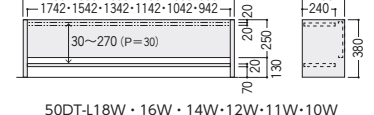

机上棚 50S・50C 専用 D800・700・600共に使用可能

デスクを効率よく使用できる収納力の高い机上棚です。高さサイズは2種類あり、ワークスタイルに合わせて選ぶことで、デスクを機能的に利用できます。

●H780

●H780

●H380

●H380

適応デスク(W)	寸法 W×D/棚D	H380			H780			追加棚板		
		商品コード	品番	価格	商品コード	品番	価格	商品コード	品番	価格
1800	1796×295/240	11-5261-0	50DT-L18W	¥61,800	11-5258-0	50DT-H18W	¥76,100	11-5264-0	50DT-T18W	¥18,800
1600	1596×295/240	11-5262-0	50DT-L16W	¥58,800	11-5259-0	50DT-H16W	¥73,200	11-5265-0	50DT-T16W	¥17,900
1400	1396×295/240	11-3937-0	50DT-L14W	¥55,800	11-3934-0	50DT-H14W	¥70,700	11-3940-0	50DT-T14W	¥17,100
1200	1196×295/240	11-3938-0	50DT-L12W	¥53,400	11-3935-0	50DT-H12W	¥68,200	11-3941-0	50DT-T12W	¥16,500
1100	1096×295/240	11-5263-0	50DT-L11W	¥52,800	11-5260-0	50DT-H11W	¥65,900	11-5266-0	50DT-T11W	¥15,900
1000	996×295/240	11-3939-0	50DT-L10W	¥51,700	11-3936-0	50DT-H10W	¥63,200	11-3942-0	50DT-T10W	¥14,900

■仕様

- 耐荷重/〜8kg
- 適合ディスプレイサイズ/〜17インチ
- 取付ピッチはVESA規格に対応しプレートは75×75mm及び100×100mm
- 上下左右180°角度調節

●モニターアーム

11-6042-0 MA-17P  
¥30,000

足元棚 50X・50S・50C 専用 D800・700・600共に使用可能

●袖デスク用

●下位置設置例

●上位置設置例