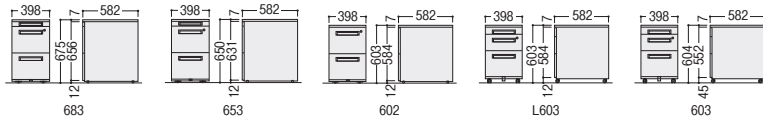

④ WGN-L603WW (シリンダー錠)

●H605

⑤ WGN-603WW (シリンダー錠)

タイプ	寸法W×D×H	質量kg	シリンダー錠			ダイヤル錠		
			商品コード	品番	価格	商品コード	品番	価格
ダブル サスペンション レール (ストッパー付 キャスター)	① 低床 A4×2段+ペントレー付/ハイタイプ	398×582×675	24.5	11-3916-0 WGN-683WW	¥88,900	11-5658-0 WGN-D683WW	¥101,500	
	② 低床 A4×2段+ペントレー付	398×582×650	23.0	11-5810-0 WGN-653NWW	¥81,900★	11-5805-0 WGN-D653NWW	¥94,500	
	③ 低床 A4×2段	398×582×603	23.0	11-3919-0 WGN-602WW	¥80,000★	11-5661-0 WGN-D602WW	¥92,700	
	④ 低床 A4×3段	398×582×603	22.5	11-4568-0 WGN-L603WW	¥75,600			
	⑤ 双輪キャスター A4×3段	398×582×604	22.5	11-3918-0 WGN-603WW	¥72,700★	11-5660-0 WGN-D603WW	¥85,300★	
シングル レール (ストッパーなし キャスター)	低床 A4×2段+ペントレー付	398×582×650	23.0	11-5811-0 WGN-653NSW	¥79,500			
	低床 A4×2段	398×582×603	23.0	11-3923-0 WGN-602SW	¥57,500			
	双輪キャスター A4×3段	398×582×604	22.5	11-3922-0 WGN-603SW	¥58,100★			

## デスクパネル 50S・50C 専用

サイドパネルは単独ではご使用になれません。  
(D800・D700・D600デスク共用)  
奥行515mm

サイドパネルは単独ではご使用になれません。  
(D700デスク用)