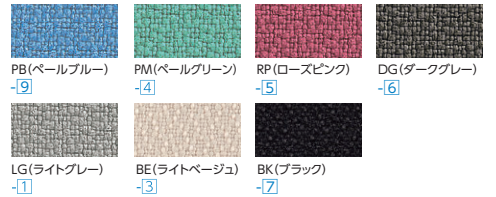

### ■パネルカラー (布/再生51%ポリエステル)