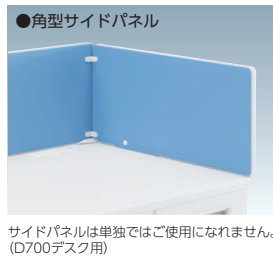

④ WGN-L603WW (シリンダー錠)

●H605

⑤ WGN-603WW (シリンダー錠)

タイプ	寸法W×D×H	質量kg	シリンダー錠			ダイヤル錠		
			商品コード	品番	価格	商品コード	品番	価格
ダブル サスペンション レール (ストッパー付 キャスター)	① 低床 A4×2段+ペントレー付/ハイタイプ	398×582×675	24.5	11-3916-0 WGN-683WW	¥88,900	11-5658-0 WGN-D683WW	¥101,500	
	② 低床 A4×2段+ペントレー付	398×582×650	23.0	11-5810-0 WGN-653NWW	¥81,900★	11-5805-0 WGN-D653NWW	¥94,500	
	③ 低床 A4×2段	398×582×603	23.0	11-3919-0 WGN-602WW	¥80,000★	11-5661-0 WGN-D602WW	¥92,700	
	④ 低床 A4×3段	398×582×603	22.5	11-4568-0 WGN-L603WW	¥75,600			
	⑤ 双輪キャスター A4×3段	398×582×604	22.5	11-3918-0 WGN-603WW	¥72,700★	11-5660-0 WGN-D603WW	¥85,300★	
シングル レール (ストッパーなし キャスター)	低床 A4×2段+ペントレー付	398×582×650	23.0	11-5811-0 WGN-653NSW	¥79,500			
	低床 A4×2段	398×582×603	23.0	11-3923-0 WGN-602SW	¥57,500			
	双輪キャスター A4×3段	398×582×604	22.5	11-3922-0 WGN-603SW	¥58,100★			

## デスクパネル 50S・50C 専用

サイドパネルは単独ではご使用になれません。  
(D800・D700・D600デスク共用)  
奥行515mm

サイドパネルは単独ではご使用になれません。  
(D700デスク用)