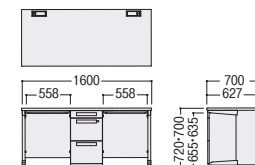

### ■共通仕様

天板/メラミン化粧板、  
パーティクルボード芯材  
樹脂エッジ、29mm厚、  
コードホル3個付  
幕板/スチール、粉体塗装  
脚部/スチール、粉体塗装、  
ABS樹脂カバー、  
アジャスター付

タイプ	寸法W×D(天板D)	H720				H700			
		質量kg	商品コード	品番	価格	質量kg	商品コード	品番	価格
左L型	1600×1200(700)	65.3	11-4583-□	50SBH-1612LL□□	¥252,500	64.5	11-4585-□	50SBL-1612LL□□	¥247,600
右L型	1600×1200(700)	65.3	11-4584-□	50SBH-1612LR□□	¥252,500	64.5	11-4586-□	50SBL-1612LR□□	¥247,600

## 2人用デスク (D700) / センター引出し(ラッチなし)付 (シリンダー錠)

50SBH-1672S

50SBH-1672SPW

### ■仕様

天板/スチール、メラミン化粧板、29mm厚、前後面：ポストフォーム加工、  
サイド：ABS樹脂エッジ、コードホル:2個付  
幕板・脚部/スチール、粉体塗装  
幕板部/セキュリティワイヤー取付けホール付  
脚上/ABS樹脂カバー (フック付)  
脚上/ABS樹脂カバー、アジャスター付

袖	寸法W - D / 脚間	H720				H700			
		質量kg	商品コード	品番	価格	質量kg	商品コード	品番	価格
A	1600×700/558	34.2	11-5475-□	50SBH-1672S□□	¥150,900	33.6	11-5476-□	50SBL-1672S□□	¥146,100

## セールスマンデスク (D600) / センター引出し(ラッチなし)付

H720

50SBH-186S

50SBH-126S

H700

50SBL-086S

タイプ	寸法W×D/脚間	H720				H700			
		質量kg	商品コード	品番	価格	質量kg	商品コード	品番	価格
3人用	1800×600/1713	47.1	11-5483-1	50SBH-186S	¥116,700	46.5	11-5486-1	50SBL-186S	¥116,500
2人用	1200×600/1113	33.6	11-5484-1	50SBH-126S	¥91,700	33.0	11-5487-1	50SBL-126S	¥91,500
1人用	800×600/713	25.1	11-5485-1	50SBH-086S	¥77,300	24.5	11-5488-1	50SBL-086S	¥77,100