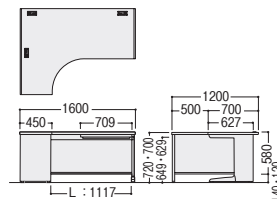

## L型オペレーションデスク (D700) / センター引出し(ラッチなし)付 ※デスクパネル・ジョイントテーブル・カウンタートップセットは取り付けできません。

●左L型

50SBH-1612LLWW

●右L型

50SBH-1612LRPW

### ■共通仕様

天板/メラミン化粧板、  
パーティクルボード芯材  
樹脂エッジ、29mm厚、  
コードホル3個付  
幕板/スチール、粉体塗装  
脚部/スチール、粉体塗装、  
ABS樹脂カバー、  
アジャスター付

タイプ	寸法W×D(天板D)	H720				H700			
		質量kg	商品コード	品番	価格	質量kg	商品コード	品番	価格
左L型	1600×1200(700)	65.3	11-4583-□	50SBH-1612LL□□	¥252,500	64.5	11-4585-□	50SBL-1612LL□□	¥247,600
右L型	1600×1200(700)	65.3	11-4584-□	50SBH-1612LR□□	¥252,500	64.5	11-4586-□	50SBL-1612LR□□	¥247,600

### ■仕様

天板/スチール、メラミン化粧板、29mm厚、前後面：ポストフォーム加工、  
サイド：ABS樹脂エッジ、コードホル:2個付  
幕板・脚部/スチール、粉体塗装  
幕板部/セキュリティワイヤー取付けホール付  
脚上/ABS樹脂カバー (フック付)  
脚上/ABS樹脂カバー、アジャスター付

袖	寸法W - D / 脚間	H720				H700			
		質量kg	商品コード	品番	価格	質量kg	商品コード	品番	価格
A	1600×700/558	34.2	11-5475-□	50SBH-1672S□□	¥150,900	33.6	11-5476-□	50SBL-1672S□□	¥146,100

## セールスマンデスク (D600) / センター引出し(ラッチなし)付

H720

50SBH-186S

50SBH-126S

H700

50SBL-086S

タイプ	寸法W×D/脚間	H720				H700			
		質量kg	商品コード	品番	価格	質量kg	商品コード	品番	価格
3人用	1800×600/1713	47.1	11-5483-1	50SBH-186S	¥116,700	46.5	11-5486-1	50SBL-186S	¥116,500
2人用	1200×600/1113	33.6	11-5484-1	50SBH-126S	¥91,700	33.0	11-5487-1	50SBL-126S	¥91,500
1人用	800×600/713	25.1	11-5485-1	50SBH-086S	¥77,300	24.5	11-5488-1	50SBL-086S	¥77,100