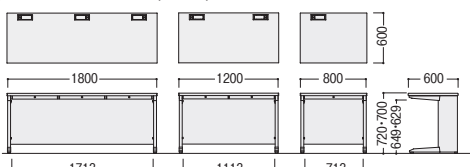

●セールスマンデスク (D600)

■仕様

天板/スチール、メラミン化粧板、29mm厚、
前後面：ポストフォーム加工、サイド：ABS樹脂エッジ
コードホル3個付(3人用)、2個付(2人用)、1個付(1人用)
幕板・脚部/スチール、粉体塗装
幕板部/セキュリティワイヤー取付けホール付
脚上/ABS樹脂カバー (フック付)
脚上/ABS樹脂カバー、アジャスター付
●センター引出し/錠付

■カラー

(上段:天板カラー)
(下段:本体カラー)

W	ホワイト
W	ホワイト
WW