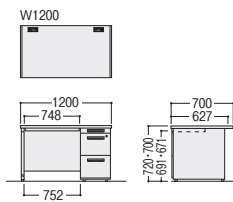

パネル脚 平デスク

●50SNH H720 (センター引出しなし)

50SNH-P167HWW

50SNH-P167HPW

50SNH-P147HWW

センター引出し	寸法W×D/脚間	H720				H700			
		質量kg	商品コード	品番	価格	質量kg	商品コード	品番	価格
引出しなし	1600×700/1513	42.6	11-4355-□	50SNH-P167H□□	¥109,500	42.4	11-4485-□	50SNL-P167H□□	¥108,700
	1400×700/1313	39.8	11-4356-□	50SNH-P147H□□	¥102,300	39.6	11-4486-□	50SNL-P147H□□	¥101,500

パネル脚 片袖デスク

●50SBH H720 (シリンダー錠、センター引出し付)

50SBH-P127ARWW

50SBH-P127ARPW

センター引出し	寸法W×D/脚間	H720				H700			
		質量kg	商品コード	品番	価格	質量kg	商品コード	品番	価格
引出し付	1200×700/752	57.3	11-5477-□	50SBH-P127AR□□	¥116,500	53.5	11-5478-□	50SBL-P127AR□□	¥113,700

●平デスク

●片袖デスク

■共通仕様

天板/スチール、メラミン化粧板、29mm厚  
 前後面：ポストフォーム加工  
 サイド：ABS樹脂エッジ  
 コードホール2個付  
 帯板・脚部/スチール、粉体塗装  
 脚部/アジャスター付

センター引出し (オプション) ※センター引出しなしデスクにご使用ください。

ラッチ付センター引出しは、地震発生時などの不用意な引出しの飛び出しを防ぐことができます。

寸法 Wmm	有効内寸/W×D×Hmm	ラッチ付センター引出し			ラッチなしセンター引出し		
		商品コード	品番	価格	商品コード	品番	価格
① 398	343×307×31	11-4223-0	50HA-40W	¥10,100	11-3933-0	50HB-40W	¥6,500★
② 487	432×307×31	11-4222-0	50HA-49W	¥10,600	11-3932-0	50HB-49W	¥6,700★
③ 509	454×307×31	11-4221-0	50HA-51W	¥10,300	11-3931-0	50HB-51W	¥6,600★
④ 548	493×307×31	11-4220-0	50HA-55W	¥10,300	11-3930-0	50HB-55W	¥6,600★
⑤ 609	554×307×31	11-4218-0	50HA-61W	¥10,600	11-3929-0	50HB-61W	¥6,800★
⑥ 709	654×307×31	11-4216-0	50HA-71W	¥10,700	11-3928-0	50HB-71W	¥7,100★