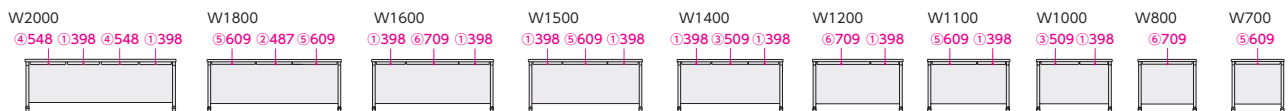

●センター引出し デスク取付け構成図

クリエイティブスペース
ワークステーション
デスク
OAテーブル・ラック
ハイグレードチェア
オフィスチェア
ローテーションスクリーン
会議・ミーティングテーブル
会議・ミーティングチェア
会議・研修室家具/備品
ホワイトボード・掲示板
ラウンジ・リフレッシュ家具
システム収納家具・スライド書架
収納家具・整理用品
ロッカー・シューズボックス
耐火金庫
役員用家具
応接用家具
ロビーチェア・ベンチ
カウンター
オフィスアクセサリ
屋外用家具・備品
ベッド・レセプション家具
間仕切り内装材
工場・物流用家具
高齢者・医療施設用家具
学校・図書館用家具
店舗用家具
官公庁仕様家具・防災用品