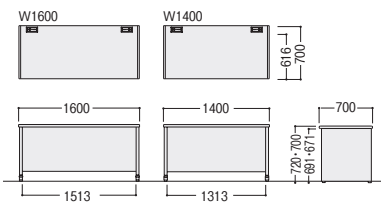

パネル脚 平デスク

●50SNH H720 (センター引出しなし)

50SNH-P167HWW

50SNH-P167HPW

50SNH-P147HWW

センター引出し	寸法W×D/脚間	H720				H700			
		質量kg	商品コード	品番	価格	質量kg	商品コード	品番	価格
引出しなし	1600×700/1513	42.6	11-4355-□	50SNH-P167H□□	¥109,500	42.4	11-4485-□	50SNL-P167H□□	¥108,700
	1400×700/1313	39.8	11-4356-□	50SNH-P147H□□	¥102,300	39.6	11-4486-□	50SNL-P147H□□	¥101,500

パネル脚 片袖デスク

●50SBH H720 (シリンダー錠、センター引出し付)

50SBH-P127ARWW

50SBH-P127ARPW

センター引出し	寸法W×D/脚間	H720				H700			
		質量kg	商品コード	品番	価格	質量kg	商品コード	品番	価格
引出し付	1200×700/752	57.3	11-5477-□	50SBH-P127AR□□	¥116,500	53.5	11-5478-□	50SBL-P127AR□□	¥113,700

●平デスク

●片袖デスク

■共通仕様

天板/スチール、メラミン化粧板、29mm厚  
 前後面：ポストフォーム加工  
 サイド：ABS樹脂エッジ  
 コードホール2個付  
 帯板・脚部/スチール、粉体塗装  
 脚部/アジャスター付

センター引出し (オプション) ※センター引出しなしデスクにご使用ください。

ラッチ付センター引出しは、地震発生時などの不用意な引出しの飛び出しを防ぐことができます。

寸法 Wmm	有効内寸/W×D×Hmm	ラッチ付センター引出し			ラッチなしセンター引出し		
		商品コード	品番	価格	商品コード	品番	価格
① 398	343×307×31	11-4223-0	50HA-40W	¥10,100	11-3933-0	50HB-40W	¥6,500★
② 487	432×307×31	11-4222-0	50HA-49W	¥10,600	11-3932-0	50HB-49W	¥6,700★
③ 509	454×307×31	11-4221-0	50HA-51W	¥10,300	11-3931-0	50HB-51W	¥6,600★
④ 548	493×307×31	11-4220-0	50HA-55W	¥10,300	11-3930-0	50HB-55W	¥6,600★
⑤ 609	554×307×31	11-4218-0	50HA-61W	¥10,600	11-3929-0	50HB-61W	¥6,800★
⑥ 709	654×307×31	11-4216-0	50HA-71W	¥10,700	11-3928-0	50HB-71W	¥7,100★