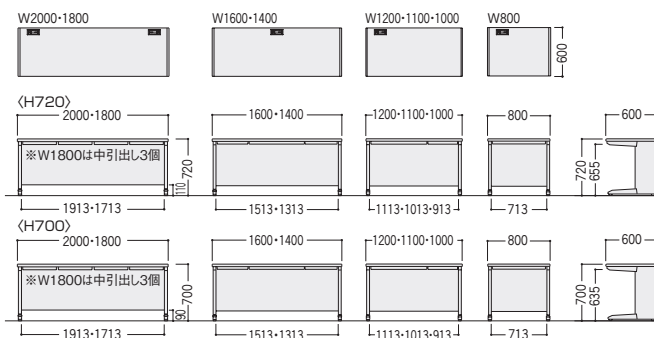

●品番の見方

■カラー

■共通仕様

天板/スチール、メラミン化粧板、29mm厚
前後面：ポストフォーム加工
サイド：ABS樹脂エッジ
コードホール2個付
(D600、W1600以下は1個付)
幕板・脚部/スチール、粉体塗装
幕板部/セキュリティワイヤー取付けホール付
脚上/ABS樹脂カバー(フック付)
脚上/ABS樹脂カバー、アジャスター付

50Sシリーズ平デスクの特長

●平デスク (D800・D700)

●平デスク (D600) ※デスク下にワゴンを受納するとワゴンが天板より7mm出ます。

※センター引出しの数はデスク寸法に応じて異なります。詳しくは「●センター引出し、デスク取付け構成図」P151をご参照ください。

クリエイティブ
スペース
ワーク
ステーション
デスク
OAテーブル・
ラック
ハイグレード
チェア
オフィス
チェア
ローテーブル/ソ
フタスクリーン
会議・
ミーティングチェア
会議・
ミーティングチェア
会議・
研修室家具/備品
ホワイトボード・
掲示板
ラウンジ・
リフレッシュ家具
システム収納家具・
スライド書架
収納家具・
整理用品
ロッカー・
シューズボックス
耐火金庫
役員用家具
応接用家具
ロビーチェア・
ベンチ
カウンター
オフィス
アクセサリー
屋外用家具・
備品
ベッド・
レセプション家具
間仕切り
内装材
工場・
物流用家具
高齢者・
長寿施設用家具
学校・
図書館用家具
店舗用家具
官庁仕様家具
/防炎用品