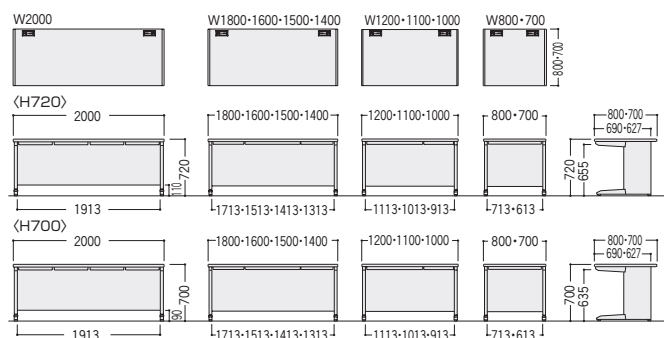

●品番の見方

■カラー

■共通仕様

天板/スチール、メラミン化粧板、29mm厚
前後面：ポストフォーム加工
サイド：ABS樹脂エッジ
コードホール2個付
(D600、W1600以下は1個付)
幕板・脚部/スチール、粉体塗装
幕板部/セキュリティワイヤー取付けホール付
脚上/ABS樹脂カバー(フック付)
脚上/ABS樹脂カバー、アジャスター付

50Sシリーズ平デスクの特長

●平デスク (D800・D700)

●平デスク (D600) ※デスク下にワゴンを受納するとワゴンが天板より7mm出ます。