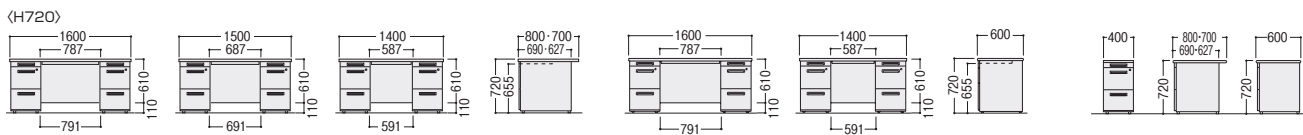

●シリンダー錠タイプ

●シリンダー錠タイプ

50SNH-047AWW

50SNH-D047AWW

50SNH-047BPW

50SNL-047AWW

50SNL-047BPW

H	寸法D×W	袖サイズ	質量kg	シリンダー錠			ダイヤル錠		
				商品コード	品番	価格	商品コード	品番	価格
720	800×400	A	34.4	11-4091-□	50SNH-048A□□	¥80,500	11-5718-□	50SNH-D048A□□	¥94,100
		B	34.4	11-4505-□	50SNH-048B□□	¥79,100	11-5719-□	50SNH-D048B□□	¥92,800
	700×400	A	32.0	11-4068-□	50SNH-047A□□	¥72,800★ww	11-5720-□	50SNH-D047A□□	¥86,400
		B	32.0	11-4506-□	50SNH-047B□□	¥69,900★ww	11-5721-□	50SNH-D047B□□	¥83,500
	600×400	A	32.0	11-4045-□	50SNH-046A□□	¥72,300			
		B	32.0	11-4507-□	50SNH-046B□□	¥69,300			
700	800×400	A	34.4	11-4174-□	50SNL-048A□□	¥77,900			
		B	34.4	11-4175-□	50SNL-048B□□	¥76,500			
	700×400	A	32.0	11-4144-□	50SNL-047A□□	¥70,400★ww			
		B	32.0	11-4145-□	50SNL-047B□□	¥67,300★ww			
	600×400	A	32.0	11-4114-□	50SNL-046A□□	¥69,900			
		B	32.0	11-4115-□	50SNL-046B□□	¥66,700			

●両袖デスク (AA袖タイプ)

●脇デスク (A袖タイプ)

●片袖デスク (A袖タイプ)

※印のセンター引出し寸法は、デスク寸法に応じて異なります。