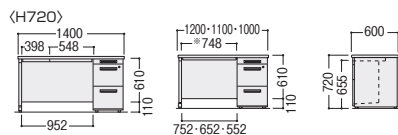

●シリンダー錠タイプ

●シリンダー錠タイプ

50SNH-047AWW

50SNH-D047AWW

50SNH-047BPW

50SNL-047AWW

50SNL-047BPW

H	寸法D×W	袖サイズ	質量kg	シリンダー錠			ダイヤル錠		
				商品コード	品番	価格	商品コード	品番	価格
720	800×400	A	34.4	11-4091-□	50SNH-048A□□	¥80,500	11-5718-□	50SNH-D048A□□	¥94,100
		B	34.4	11-4505-□	50SNH-048B□□	¥79,100	11-5719-□	50SNH-D048B□□	¥92,800
	700×400	A	32.0	11-4068-□	50SNH-047A□□	¥72,800★ww	11-5720-□	50SNH-D047A□□	¥86,400
		B	32.0	11-4506-□	50SNH-047B□□	¥69,900★ww	11-5721-□	50SNH-D047B□□	¥83,500
	600×400	A	32.0	11-4045-□	50SNH-046A□□	¥72,300			
		B	32.0	11-4507-□	50SNH-046B□□	¥69,300			
700	800×400	A	34.4	11-4174-□	50SNL-048A□□	¥77,900			
		B	34.4	11-4175-□	50SNL-048B□□	¥76,500			
	700×400	A	32.0	11-4144-□	50SNL-047A□□	¥70,400★ww			
		B	32.0	11-4145-□	50SNL-047B□□	¥67,300★ww			
	600×400	A	32.0	11-4114-□	50SNL-046A□□	¥69,900			
		B	32.0	11-4115-□	50SNL-046B□□	¥66,700			

●両袖デスク (AA袖タイプ)

●脇デスク (A袖タイプ)

●片袖デスク (A袖タイプ)

※印のセンター引出し寸法は、デスク寸法に応じて異なります。