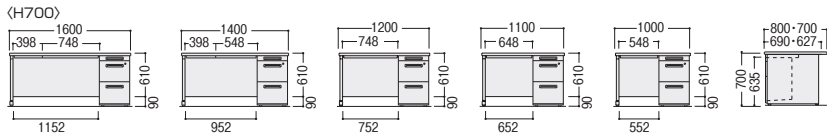

●シリンダー錠タイプ

●シリンダー錠タイプ

50SNH-047AWW

50SNH-D047AWW

50SNH-047BPW

50SNL-047AWW

50SNL-047BPW

H	寸法D×W	袖サイズ	質量kg	シリンダー錠			ダイヤル錠		
				商品コード	品番	価格	商品コード	品番	価格
720	800×400	A	34.4	11-4091-□	50SNH-048A□□	¥80,500	11-5718-□	50SNH-D048A□□	¥94,100
		B	34.4	11-4505-□	50SNH-048B□□	¥79,100	11-5719-□	50SNH-D048B□□	¥92,800
	700×400	A	32.0	11-4068-□	50SNH-047A□□	¥72,800★ww	11-5720-□	50SNH-D047A□□	¥86,400
		B	32.0	11-4506-□	50SNH-047B□□	¥69,900★ww	11-5721-□	50SNH-D047B□□	¥83,500
	600×400	A	32.0	11-4045-□	50SNH-046A□□	¥72,300			
		B	32.0	11-4507-□	50SNH-046B□□	¥69,300			
700	800×400	A	34.4	11-4174-□	50SNL-048A□□	¥77,900			
		B	34.4	11-4175-□	50SNL-048B□□	¥76,500			
	700×400	A	32.0	11-4144-□	50SNL-047A□□	¥70,400★ww			
		B	32.0	11-4145-□	50SNL-047B□□	¥67,300★ww			
	600×400	A	32.0	11-4114-□	50SNL-046A□□	¥69,900			
		B	32.0	11-4115-□	50SNL-046B□□	¥66,700			

●両袖デスク (AA袖タイプ)

●脇デスク (A袖タイプ)

●片袖デスク (A袖タイプ)

※印のセンター引出し寸法は、デスク寸法に応じて異なります。