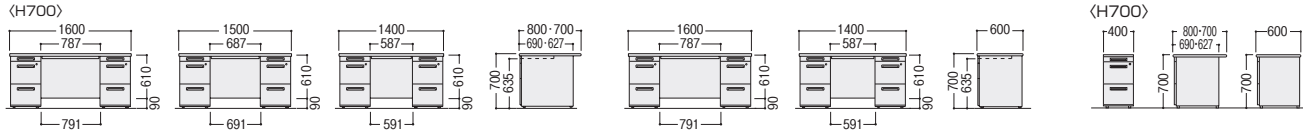

●シリンダー錠タイプ

●シリンダー錠タイプ

50SNH-047AWW

50SNH-D047AWW

50SNH-047BPW

50SNL-047AWW

50SNL-047BPW

H	寸法D×W	袖サイズ	質量kg	シリンダー錠			ダイヤル錠		
				商品コード	品番	価格	商品コード	品番	価格
720	800×400	A	34.4	11-4091-□	50SNH-048A□□	¥80,500	11-5718-□	50SNH-D048A□□	¥94,100
		B	34.4	11-4505-□	50SNH-048B□□	¥79,100	11-5719-□	50SNH-D048B□□	¥92,800
	700×400	A	32.0	11-4068-□	50SNH-047A□□	¥72,800★ww	11-5720-□	50SNH-D047A□□	¥86,400
		B	32.0	11-4506-□	50SNH-047B□□	¥69,900★ww	11-5721-□	50SNH-D047B□□	¥83,500
	600×400	A	32.0	11-4045-□	50SNH-046A□□	¥72,300			
		B	32.0	11-4507-□	50SNH-046B□□	¥69,300			
700	800×400	A	34.4	11-4174-□	50SNL-048A□□	¥77,900			
		B	34.4	11-4175-□	50SNL-048B□□	¥76,500			
	700×400	A	32.0	11-4144-□	50SNL-047A□□	¥70,400★ww			
		B	32.0	11-4145-□	50SNL-047B□□	¥67,300★ww			
	600×400	A	32.0	11-4114-□	50SNL-046A□□	¥69,900			
		B	32.0	11-4115-□	50SNL-046B□□	¥66,700			

●両袖デスク (AA袖タイプ)

●脇デスク (A袖タイプ)

●片袖デスク (A袖タイプ)

※印のセンター引出し寸法は、デスク寸法に応じて異なります。