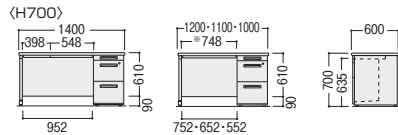

●シリンダー錠タイプ

●シリンダー錠タイプ

50SNH-047AWW

50SNH-D047AWW

50SNH-047BPW

50SNL-047AWW

50SNL-047BPW

H	寸法D×W	袖サイズ	質量kg	シリンダー錠			ダイヤル錠		
				商品コード	品番	価格	商品コード	品番	価格
720	800×400	A	34.4	11-4091-□	50SNH-048A□□	¥80,500	11-5718-□	50SNH-D048A□□	¥94,100
		B	34.4	11-4505-□	50SNH-048B□□	¥79,100	11-5719-□	50SNH-D048B□□	¥92,800
	700×400	A	32.0	11-4068-□	50SNH-047A□□	¥72,800★ww	11-5720-□	50SNH-D047A□□	¥86,400
		B	32.0	11-4506-□	50SNH-047B□□	¥69,900★ww	11-5721-□	50SNH-D047B□□	¥83,500
	600×400	A	32.0	11-4045-□	50SNH-046A□□	¥72,300			
		B	32.0	11-4507-□	50SNH-046B□□	¥69,300			
700	800×400	A	34.4	11-4174-□	50SNL-048A□□	¥77,900			
		B	34.4	11-4175-□	50SNL-048B□□	¥76,500			
	700×400	A	32.0	11-4144-□	50SNL-047A□□	¥70,400★ww			
		B	32.0	11-4145-□	50SNL-047B□□	¥67,300★ww			
	600×400	A	32.0	11-4114-□	50SNL-046A□□	¥69,900			
		B	32.0	11-4115-□	50SNL-046B□□	¥66,700			

●両袖デスク (AA袖タイプ)

●脇デスク (A袖タイプ)

●片袖デスク (A袖タイプ)

※印のセンター引出し寸法は、デスク寸法に応じて異なります。