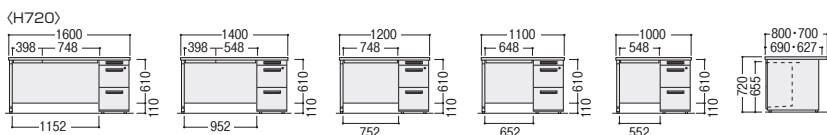

●シリンダー錠タイプ

●シリンダー錠タイプ

50SNH-047AWW

50SNH-D047AWW

50SNH-047BPW

50SNL-047AWW

50SNL-047BPW

H	寸法D×W	袖サイズ	質量kg	シリンダー錠			ダイヤル錠		
				商品コード	品番	価格	商品コード	品番	価格
720	800×400	A	34.4	11-4091-□	50SNH-048A□□	¥80,500	11-5718-□	50SNH-D048A□□	¥94,100
		B	34.4	11-4505-□	50SNH-048B□□	¥79,100	11-5719-□	50SNH-D048B□□	¥92,800
	700×400	A	32.0	11-4068-□	50SNH-047A□□	¥72,800★ww	11-5720-□	50SNH-D047A□□	¥86,400
		B	32.0	11-4506-□	50SNH-047B□□	¥69,900★ww	11-5721-□	50SNH-D047B□□	¥83,500
	600×400	A	32.0	11-4045-□	50SNH-046A□□	¥72,300			
		B	32.0	11-4507-□	50SNH-046B□□	¥69,300			
700	800×400	A	34.4	11-4174-□	50SNL-048A□□	¥77,900			
		B	34.4	11-4175-□	50SNL-048B□□	¥76,500			
	700×400	A	32.0	11-4144-□	50SNL-047A□□	¥70,400★ww			
		B	32.0	11-4145-□	50SNL-047B□□	¥67,300★ww			
	600×400	A	32.0	11-4114-□	50SNL-046A□□	¥69,900			
		B	32.0	11-4115-□	50SNL-046B□□	¥66,700			

●両袖デスク (AA袖タイプ)

●脇デスク (A袖タイプ)

●片袖デスク (A袖タイプ)

※印のセンター引出し寸法は、デスク寸法に応じて異なります。