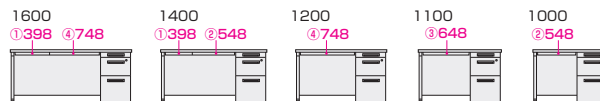

片袖デスク

クリエイティブ
スペース
ワーク
ステーション
デスク
OAテーブル・
ラック
ハイグレード
チェア
オフィス
チェア
ローテーブル・
スクリーン
会議・
ミーティングテーブル
会議・
ミーティングチェア
会議・
研修室家具/備品
ホワイトボード・
掲示板
ラウンジ・
リフレッシュ家具
システム収納家具・
スライド書架
収納家具・
整理用品
ロッカー・
シューズボックス
耐火金庫
役員用家具
応接用家具
ロビーチェア・
ベンチ
カウンター
オフィス
アクセサリ
屋外用家具・
備品
ベッド・
レクレーション家具
間仕切り
内装材
工場・
物流用家具
高齢者・
医療施設用家具
学校・
図書館用家具
店舗用家具
官公庁仕様家具
/防災用品