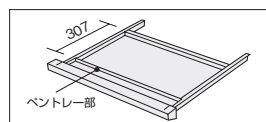

ラッチ付センター引出しは、地震発生時などの不意な引出しの飛び出しを防ぐことができます。

寸法Wmm	内寸/W×D×Hmm	商品コード	品番	価格
① 587	532×307×31	11-4219-0	50HA-59W	¥10,500
② 687	632×307×31	11-5466-0	50HA-69W	¥10,700
③ 787	732×307×31	11-4214-0	50HA-79W	¥11,700

※取付用レール2本付