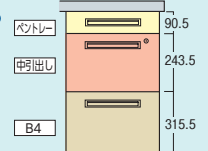

●品番の見方

50SBH-D168AAWW

■カラー

(上段：天板カラー)
(下段：本体カラー)

W	ホワイト
W	ホワイト
ww-[1]	
P	パールアルダー
W	ホワイト
PW-[2]	

■共通仕様

天板/スチール、メラミン化粧板、29mm厚
前後面：ポストフォーム加工
サイド：ABS樹脂エッジ
コードホール2個付(D600は1個付)
幕板・脚部/スチール、粉体塗装
幕板部/セキュリティワイヤー取付けホール付
脚上/ABS樹脂カバー(フック付)
脚下/ABS樹脂カバー、アジャスター付
袖箱/スチール、粉体塗装
オールロック錠
ダブルサスペンションレール(ファイル引出し)
引出し取手：ラッチ付
(センター引出し除く)

50Sシリーズ袖デスクの特長

●コードホール配線

コードホールのカバーは落下し込み式。机上面との段差が少ないフラットなデザインです。

●ダブルサスペンションレールファイル引出し

引出しの奥まで引出せ、収納しやすく、引出し内が有効に利用できます。A4ファイルボックス5個分の収納量があります。

choice 錠タイプをお選びください。

●シリンダー錠タイプ

開閉表示付オールロック錠

1つの錠でワゴン全部の引出しがロックできるオールロック機構。ひと目で施錠の確認ができる開閉表示付です。鍵番号が変更できる内筒交換型。システム収納HSウォールと共通化が可能です。(開錠状態でないと交換は不可)

●ダイヤル錠タイプ ※H720のみ

キーレスでの運用に最適

4桁のダイヤルナンバーで施錠管理できるキーレスタイプ。座った姿勢で操作しやすい縦型ダイヤルです。施錠のツマミを回すとダイヤルが0000になります。暗証番号を忘れた時は非常解錠用ダイヤルNo検索キー(別売)で開錠できます。(オールメカ式/電池不要)

choice H720とH700の2タイプのデスクをフルラインアップ。

●H720mmタイプ

※下肢空間が広がり、上段引出しの収納量UP

●H700mmタイプ

※まだまだ人気のH700mmもフルラインアップ

choice A袖・B袖をお選びください。

A4ファイルが2段に収納できるA袖と、下段引出しが大きく、B4ファイルが収納できるB袖タイプがあります。両袖デスクは、左A袖・右A袖の **AA袖** と左A袖・右B袖の **AB袖** の2タイプあります。※BB袖・BA袖をご相談ください。

●H720mmタイプ

A袖

B袖

●H700mmタイプ

A袖

B袖

50Sのファイル引出しはダブルサスペンションです。 ※袖引出しは全てラッチ付です。

両袖デスク (D800・D700・D600) ※引出し取手：ラッチ付(センター引出し除く)

H720 (シリンダー錠・ダイヤル錠)

●シリンダー錠タイプ

●ダイヤル錠タイプ

●ダイヤル錠タイプ

H700 (シリンダー錠)

●シリンダー錠タイプ