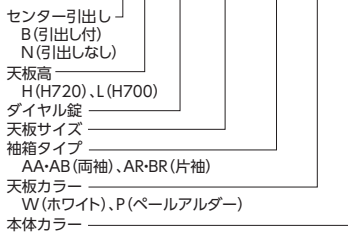

●品番の見方

**50SBH-D168AAWW**

■カラー

( 上段：天板カラー )  
( 下段：本体カラー )

W	ホワイト
W	ホワイト
ww-[1]	
P	パールアルダー
W	ホワイト
PW-[2]	

■共通仕様

天板/スチール、メラミン化粧板、29mm厚  
前後面：ポストフォーム加工  
サイド：ABS樹脂エッジ  
コードホール2個付(D600は1個付)  
幕板・脚部/スチール、粉体塗装  
幕板部/セキュリティワイヤー取付けホール付  
脚上/ABS樹脂カバー(フック付)  
脚下/ABS樹脂カバー、アジャスター付  
袖箱/スチール、粉体塗装  
オールロック錠  
ダブルサスペンションレール(ファイル引出し)  
引出し取手：ラッチ付  
(センター引出し除く)