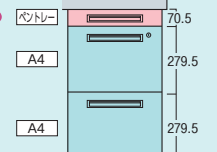

choice H720とH700の2タイプのデスクをフルラインアップ。

●H720mmタイプ

※下肢空間が広がり、上段引出しの収納量UP

●H700mmタイプ

※まだまだ人気のH700mmもフルラインアップ

choice A袖・B袖をお選びください。

A4ファイルが2段に収納できるA袖と、下段引出しが大きく、B4ファイルが収納できるB袖タイプがあります。両袖デスクは、左A袖・右A袖の **AA袖** と左A袖・右B袖の **AB袖** の2タイプあります。※BB袖・BA袖をご相談ください。

●H720mmタイプ

A袖

B袖

●H700mmタイプ

A袖

B袖

50Sのファイル引出しはダブルサスペンションです。 ※袖引出しは全てラッチ付です。

両袖デスク (D800・D700・D600) ※引出し取手：ラッチ付(センター引出し除く)