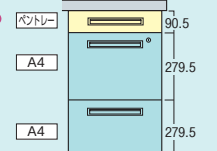

choice H720とH700の2タイプのデスクをフルラインアップ。

●H720mmタイプ

※下肢空間が広がり、上段引出しの収納量UP

●H700mmタイプ

※まだまだ人気のH700mmもフルラインアップ

choice A袖・B袖をお選びください。

A4ファイルが2段に収納できるA袖と、下段引出しが大きく、B4ファイルが収納できるB袖タイプがあります。両袖デスクは、左A袖・右A袖の **AA袖** と左A袖・右B袖の **AB袖** の2タイプあります。※BB袖・BA袖をご相談ください。

●H720mmタイプ

A袖

B袖

●H700mmタイプ

A袖

B袖

50Sのファイル引出しはダブルサスペンションです。 ※袖引出しは全てラッチ付です。

両袖デスク (D800・D700・D600) ※引出し取手：ラッチ付(センター引出し除く)