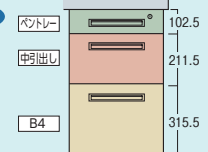

choice H720とH700の2タイプのデスクをフルラインアップ。

●H720mmタイプ

※下肢空間が広がり、上段引出しの収納量UP

●H700mmタイプ

※まだまだ人気のH700mmもフルラインアップ

choice A袖・B袖をお選びください。

A4ファイルが2段に収納できるA袖と、下段引出しが大きく、B4ファイルが収納できるB袖タイプがあります。両袖デスクは、左A袖・右A袖の **AA袖** と左A袖・右B袖の **AB袖** の2タイプあります。※BB袖・BA袖をご相談ください。

●H720mmタイプ

A袖

B袖

●H700mmタイプ

A袖

B袖

50Sのファイル引出しはダブルサスペンションです。 ※袖引出しは全てラッチ付です。

両袖デスク (D800・D700・D600) ※引出し取手：ラッチ付(センター引出し除く)