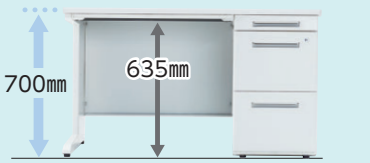

●品番の見方

**50SBH-D168AAWW**

■カラー

( 上段：天板カラー )  
( 下段：本体カラー )

W	ホワイト
W	ホワイト
ww-[1]	
P	パールアルダー
W	ホワイト
PW-[2]	

■共通仕様

天板/スチール、メラミン化粧板、29mm厚  
前後面：ポストフォーム加工  
サイド：ABS樹脂エッジ  
コードホール2個付(D600は1個付)  
幕板・脚部/スチール、粉体塗装  
幕板部/セキュリティワイヤー取付けホール付  
脚上/ABS樹脂カバー(フック付)  
脚下/ABS樹脂カバー、アジャスター付  
袖箱/スチール、粉体塗装  
オールロック錠  
ダブルサスペンションレール(ファイル引出し)  
引出し取手：ラッチ付  
(センター引出し除く)

50Sシリーズ袖デスクの特長

●コードホール配線

コードホールのカバーは落下し込み式。机上面との段差が少ないフラットなデザインです。

●ダブルサスペンションレールファイル引出し

引出しの奥まで引出せ、収納しやすく、引出し内が有効に利用できます。A4ファイルボックス5個分の収納量があります。

choice 錠タイプをお選びください。

●シリンダー錠タイプ

開閉表示付オールロック錠

choice H720とH700の2タイプのデスクをフルラインアップ。

●H720mmタイプ

※下肢空間が広がり、上段引出しの収納量UP

●H700mmタイプ

※まだまだ人気のH700mmもフルラインアップ

choice A袖・B袖をお選びください。

A4ファイルが2段に収納できるA袖と、下段引出しが大きく、B4ファイルが収納できるB袖タイプがあります。両袖デスクは、左A袖・右A袖の **AA袖** と左A袖・右B袖の **AB袖** の2タイプあります。※BB袖・BA袖をご相談ください。