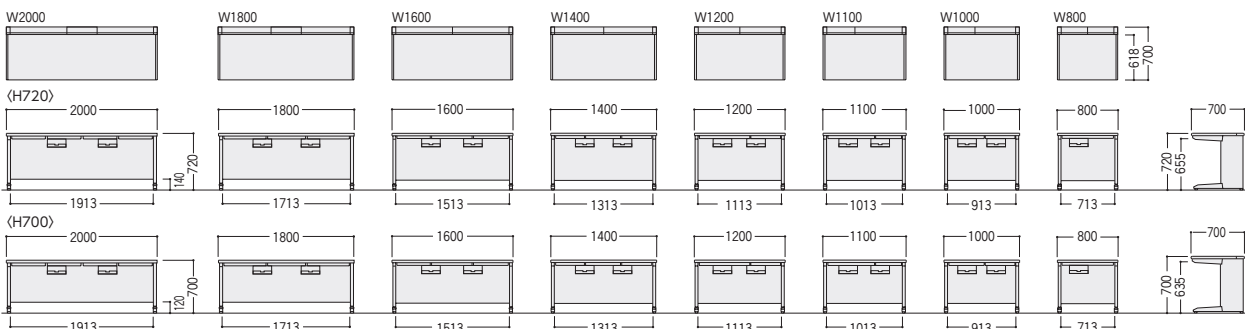

会議・  
ミーティングテーブル  
会議・  
ミーティングチェア  
会議・  
研修室家具/備品  
ホワイトボード・  
掲示板  
ラウンジ・  
リフレッシュ家具  
システム収納家具・  
スライド書架  
収納家具・  
整理用品  
ロッカー・  
シューズボックス  
耐火金庫

●品番の見方

■カラー  
(上段:天板カラー)  
(下段:本体カラー)

■共通仕様

天板/スチール、メラミン化粧板、29mm厚  
前後面:ポストフォーム加工  
サイド:ABS樹脂エッジ  
ダクト部:セキュリティワイヤー  
取付けホール付  
配線ダクトカバー:スチール  
ABS樹脂、エラストマー樹脂  
帯板・脚部/スチール、粉体塗装  
帯板部/配線トレイ2個付  
(W800は1個付)  
脚上/ABS樹脂カバー(フック付)  
脚上/ABS樹脂カバー、アジャスター付

50Xシリーズ平デスクの特長

●投げ込み配線 ●配線トレイ(標準装備)

開閉式の配線ダクトカバーは簡単に取り外しもできる投げ込み式。任意の位置からコードを取り出せます。

Xシリーズは配線トレイを標準装備。コードストッパーでOAタップや延長コードをスッキリ固定できます。  
有効内寸/W250×D50×H30(148)

●平デスク (D700)

役員用家具  
応接用家具  
ロビーチェア・  
ベンチ  
カウンター  
オフィス  
アクセサリ  
屋外用家具・  
備品  
ベッド・  
レセプション家具  
間仕切り  
内装材  
工場・  
物流用家具  
高齢者・  
医療施設用家具  
学校・  
図書館用家具  
店舗用家具  
官公庁仕様家具  
/防災用品