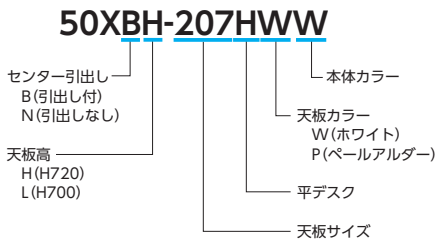

平デスク (D700)

H720

H700

クリエイティブ
スペース
ワーク
ステーション
デスク
OAテーブル・
ラック
ハイグレード
チェア
オフィス
チェア
ローテーション
スクリーン

センター引出し	寸法W×D/脚間	H720				H700			
		質量kg	商品コード	品番	価格	質量kg	商品コード	品番	価格
引出し付 (ラッチなし)	2000×700/1913	56.6	11-4245-□	50XBH-207H□□	¥134,300	55.8	11-4295-□	50XBL-207H□□	¥134,100
	1800×700/1713	51.0	11-4246-□	50XBH-187H□□	¥113,500	50.2	11-4296-□	50XBL-187H□□	¥113,400
	1600×700/1513	46.9	11-4247-□	50XBH-167H□□	¥104,400	46.1	11-4297-□	50XBL-167H□□	¥104,300
	1400×700/1313	42.3	11-4248-□	50XBH-147H□□	¥98,600★_{ww}	41.5	11-4298-□	50XBL-147H□□	¥98,400★_{ww}
	1200×700/1113	37.9	11-4249-□	50XBH-127H□□	¥72,700★_{ww}	37.1	11-4299-□	50XBL-127H□□	¥72,600★_{ww}
	1100×700/1013	35.4	11-4250-□	50XBH-117H□□	¥72,500	34.6	11-4300-□	50XBL-117H□□	¥72,200
	1000×700/913	32.6	11-4251-□	50XBH-107H□□	¥71,300★_{ww}	31.8	11-4301-□	50XBL-107H□□	¥71,200★_{ww}
引出しなし	800×700/713	28.9	11-4252-□	50XBH-087H□□	¥68,200	28.1	11-4302-□	50XBL-087H□□	¥68,100
	2000×700/1913	45.6	11-4253-□	50XNH-207H□□	¥111,900	44.8	11-4303-□	50XNL-207H□□	¥111,800
	1800×700/1713	42.1	11-4254-□	50XNH-187H□□	¥96,500	41.3	11-4304-□	50XNL-187H□□	¥96,400
	1600×700/1513	38.4	11-4255-□	50XNH-167H□□	¥87,700	37.6	11-4305-□	50XNL-167H□□	¥87,600
	1400×700/1313	34.3	11-4256-□	50XNH-147H□□	¥82,800★_{ww}	33.5	11-4306-□	50XNL-147H□□	¥82,300★_{ww}
	1200×700/1113	32.0	11-4257-□	50XNH-127H□□	¥62,200★_{ww}	31.2	11-4307-□	50XNL-127H□□	¥62,100★_{ww}
	1100×700/1013	29.7	11-4258-□	50XNH-117H□□	¥62,100	28.9	11-4308-□	50XNL-117H□□	¥62,000
	1000×700/913	27.2	11-4259-□	50XNH-107H□□	¥61,900★_{ww}	26.4	11-4309-□	50XNL-107H□□	¥61,200★_{ww}
	800×700/713	25.6	11-4260-□	50XNH-087H□□	¥64,100	24.8	11-4310-□	50XNL-087H□□	¥63,800