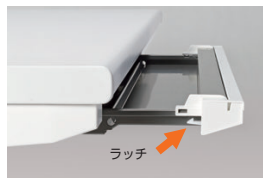

50XNH-D047AWW

50XNH-047BPW

50XNL-047AWW

50XNL-047BWW

H	寸法W×D	袖サイズ	質量kg	シリンダー錠			ダイヤル錠		
				商品コード	品番	価格	商品コード	品番	価格
720	400×700	A	32.7	11-4238-□	50XNH-047A□□	¥77,700*ww	11-5656-□	50XNH-D047A□□	¥90,600
		B	32.7	11-4478-□	50XNH-047B□□	¥76,500*ww	11-5657-□	50XNH-D047B□□	¥89,400
700	400×700	A	32.2	11-4281-□	50XNL-047A□□	¥76,800			
		B	32.2	11-4282-□	50XNL-047B□□	¥75,700			

片袖デスク用ラッチ付センター引出し (オプション)

※センター引出しなしデスクにご使用ください。 ※センター引出し付デスクには、ラッチなしセンター引出しが標準装備されています。

ラッチ付センター引出しは、地震発生時などの不用意な引出しの飛び出しを防ぐことができます。

寸法Wmm	内寸/W×D×Hmm	商品コード	品番	価格
① 398	343×307×31	11-4223-0	50HA-40W	¥10,100
② 548	493×307×31	11-4220-0	50HA-55W	¥10,300
③ 648	593×307×31	11-4217-0	50HA-65W	¥10,600
④ 748	693×307×31	11-4215-0	50HA-75W	¥11,200