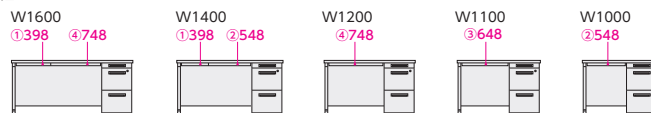

50XNH-D047AWW

50XNH-047BPW

50XNL-047AWW

50XNL-047BWW

H	寸法W×D	袖サイズ	質量kg	シリンダー錠			ダイヤル錠		
				商品コード	品番	価格	商品コード	品番	価格
720	400×700	A	32.7	11-4238-□	50XNH-047A□□	¥77,700*ww	11-5656-□	50XNH-D047A□□	¥90,600
		B	32.7	11-4478-□	50XNH-047B□□	¥76,500*ww	11-5657-□	50XNH-D047B□□	¥89,400
700	400×700	A	32.2	11-4281-□	50XNL-047A□□	¥76,800			
		B	32.2	11-4282-□	50XNL-047B□□	¥75,700			

片袖デスク用ラッチ付センター引出し (オプション)

※センター引出しなしデスクにご使用ください。 ※センター引出し付デスクには、ラッチなしセンター引出しが標準装備されています。

ラッチ付センター引出しは、地震発生時などの不用意な引出しの飛び出しを防ぐことができます。

寸法Wmm	内寸/W×D×Hmm	商品コード	品番	価格
① 398	343×307×31	11-4223-0	50HA-40W	¥10,100
② 548	493×307×31	11-4220-0	50HA-55W	¥10,300
③ 648	593×307×31	11-4217-0	50HA-65W	¥10,600
④ 748	693×307×31	11-4215-0	50HA-75W	¥11,200

※取付用レール2本付

片袖デスク

●片袖デスク (A袖タイプ)

●脇デスク (A袖タイプ)