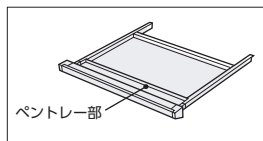

50XNH-D047AWW

50XNH-047BPW

50XNL-047AWW

50XNL-047BWW

H	寸法W×D	袖サイズ	質量kg	シリンダー錠			ダイヤル錠		
				商品コード	品番	価格	商品コード	品番	価格
720	400×700	A	32.7	11-4238-□	50XNH-047A□□	¥77,700*ww	11-5656-□	50XNH-D047A□□	¥90,600
		B	32.7	11-4478-□	50XNH-047B□□	¥76,500*ww	11-5657-□	50XNH-D047B□□	¥89,400
700	400×700	A	32.2	11-4281-□	50XNL-047A□□	¥76,800			
		B	32.2	11-4282-□	50XNL-047B□□	¥75,700			

片袖デスク用ラッチ付センター引出し (オプション)

※センター引出しなしデスクにご使用ください。 ※センター引出し付デスクには、ラッチなしセンター引出しが標準装備されています。

ラッチ付センター引出しは、地震発生時などの不用意な引出しの飛び出しを防ぐことができます。

寸法Wmm	内寸/W×D×Hmm	商品コード	品番	価格
① 398	343×307×31	11-4223-0	50HA-40W	¥10,100
② 548	493×307×31	11-4220-0	50HA-55W	¥10,300
③ 648	593×307×31	11-4217-0	50HA-65W	¥10,600
④ 748	693×307×31	11-4215-0	50HA-75W	¥11,200