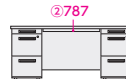

両袖デスク

W1600