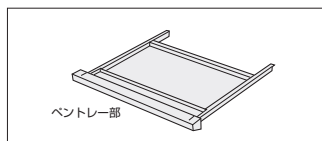

両袖デスク

W1600

W1400